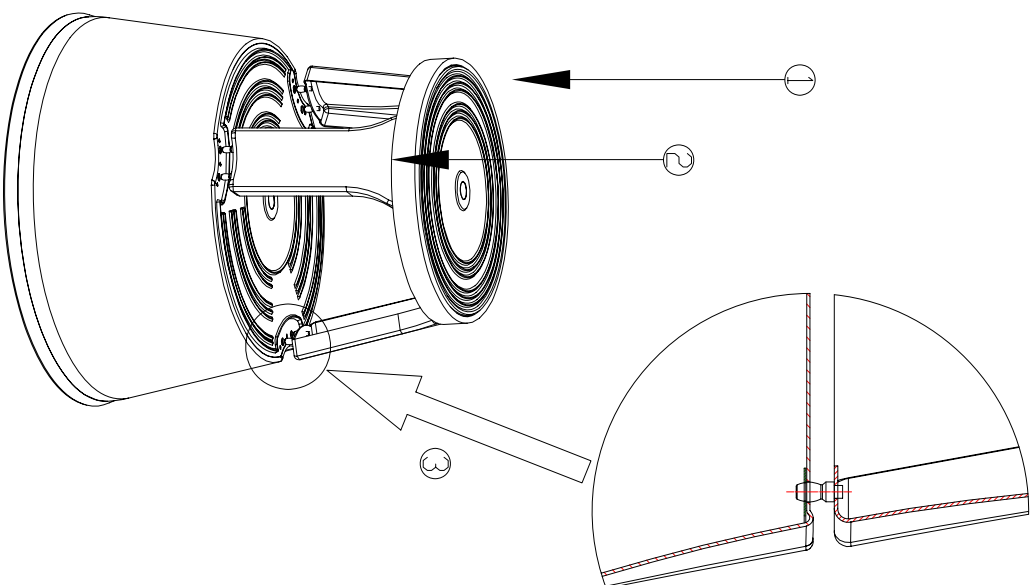

TWINCO A.S.
Skebjergvej 23
DK 2765 Smørum

6300 TWIN STEEL Stepstool

TWINCO