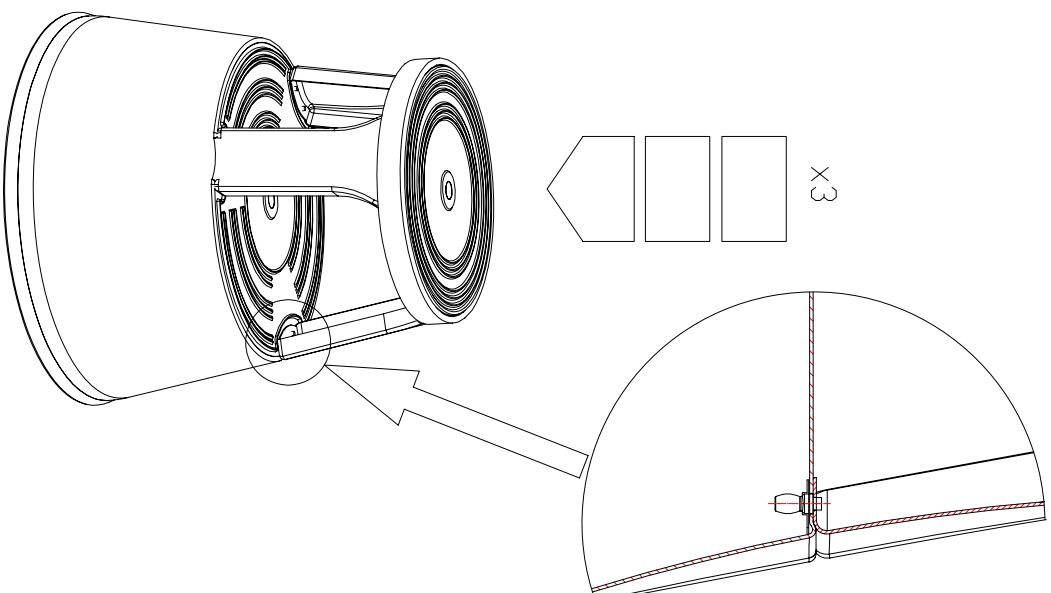

TWINCO A.S.
Skebjergvej 23
DK 2765 Smørum

6300 TWIN STEEL Stepstool

TWINCO