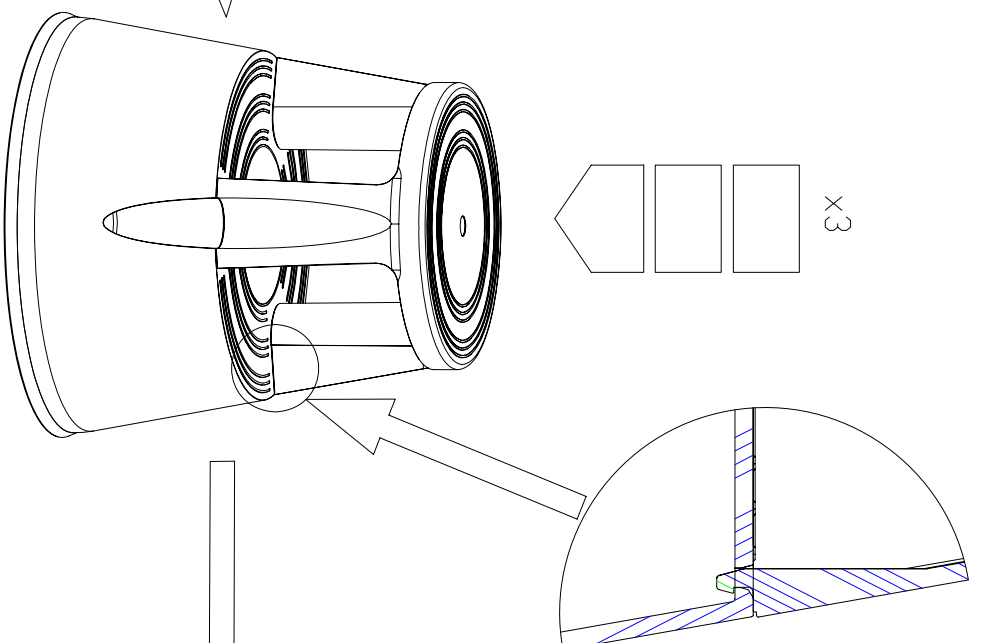

TWINCO A.S.
Skøjbergvej 23
DK 2765 Smørum

TWINCO
6000 TWIN LIFT Stepstool