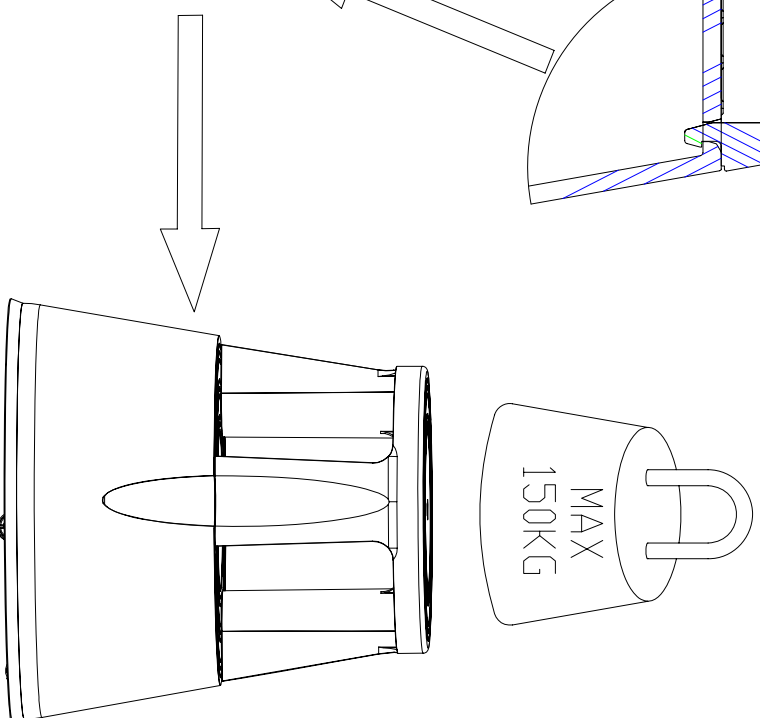

TWINCO A.S.
Skøjbergvej 23
DK 2765 Smørum

TWINCO
6000 TWIN LIFT Stepstool