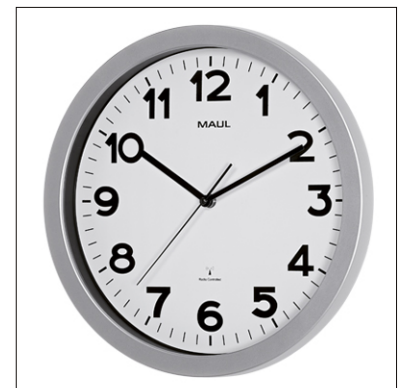

Wandklok MAULstep

- Standaard model in een aantrekkelijk design
- Voorzien van een Duits quartz uurwerk
- Doorsnede 30 cm
- Moderne, stijlvolle uitstraling voor in kantoor of bij u thuis
- Zilverkleurige rand van hoogwaardig kunststof
- Witte wijzerplaat, in zwart bedrukt met Arabische cijfers, cijferhoogte 25 mm, inclusief uur- en minuut aanduiding
- Wandklok afgewerkt met mineraalglas voor de wijzerplaat
- Werkt op één 1,5 V AA batterij, deze is bijgesloten
- Eenvoudige montage d.m.v. ophangoog
- Te gebruiken in kantoren, spreek- en wachtkamers, ontvangsthallen, werkplaatsen of thuis
- 905 30, 905 35: Automatische tijd-synchronisatie met het signaal van de tijdseinzender DCF77 in Frankfurt
- 905 30 02: Robuust standaardmodel in elegant wit. Frame van wit, slagvast kunststof
- garantie: 2 jaar

Art.nr.	Kleur	EAN-code	Douanecode	Type	Maten	VE	verpakkingsmaat/cm/VE	gewicht/kg
905 35	95 zilver	4002390065696	91052100	Radio gestuurd	Ø 35 x 5 cm	1 st.	35,5 x 35,5 x 5,5	0,893