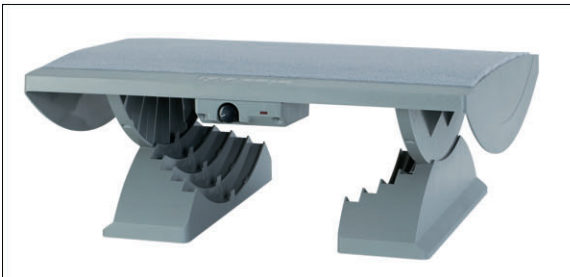

Ergonomische voetensteun Verwarmd

- Tegen koude voeten: Bekleed met tapijt, snelle opwarming
 - Traploos regelbaar van 30 tot 45 graden, bediening en controlelampje aan voorzijde
 - Made in Germany, 3 jaar garantie
 - Professioneel: Made in Germany, 3 jaar garantie, extra groot plateau
 - Stand met de voet instelbaar, onvoorzien kippen wordt vermeden
 - Veilig: Voldoet aan de actuele richtlijnen en DIN-normen, details onder www.maul.de
 - Design model
- Ergonomisch: Ter compensatie van buro's met een vaste hoogte
 - Uitgekiend: Geen storende beugels, dus meer zijdelingse bewegingsvrijheid
 - Stabiel: Van slagvaste kunststof en voorzien van antislip stelvoetjes
 - Voorzien van EMV-keurmerk (Electro Magnetische Verdraagzaamheid)
 - Hoogte vóór min. 4,8 cm, max. 11,9 cm en achter min. 6,6 cm, max. 22 cm
 - Uitvoering 220 V/35 W

Art.nr.	Kleur	EAN-code	Douanecode	Oppervlakte	VE	verpakkingsmaat/cm/VE	gewicht/kg
902 50	85 grijs	4002390011808	94037000	45 x 39 cm	1 st.	48,0 x 40,5 x 12,2	2,481