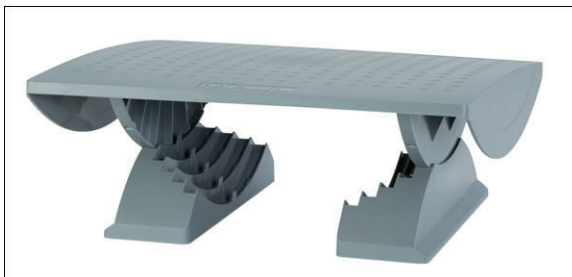

Ergonomische voetensteun Functioneel

- **Voor meer grip:** Plateu voorzien van noppen voor betere grip
- **Made in Germany, 3 jaar garantie**
- **Professioneel:** Hoogte verstelbaar in 5 stappen, extra groot plateau
- **Stand met de voet instelbaar, onvoorzien kippen wordt vermeden**
- **Veilig:** Voldoet aan de actuele richtlijnen en DIN-normen, details onder www.maul.de
- **Ergonomisch:** Ter compensatie van buro's met een vaste hoogte
- **Uitgekiend:** Geen storende beugels, dus meer zijdelingse bewegingsvrijheid
- **Stabiel:** Van slagvaste kunststof en voorzien van antislip stelvoetjes
- **Hoogte vóór min. 4,8 cm, max. 11,9 cm en achter min. 6,6 cm, max. 22 cm**

Art.nr.	Kleur	EAN-code	Douanecode	Oppervlakte	VE	verpakkingsmaat/cm/VE	gewicht/kg
902 20	85 grijs	4002390011785	94037000	45 x 39 cm	1 st.	48,0 x 40,5 x 12,2	2,029