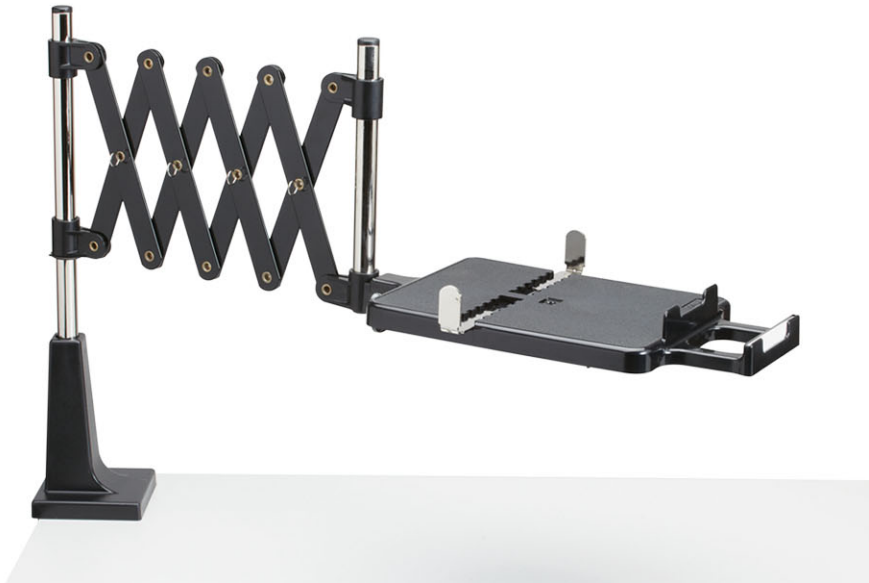

Telefoonschaararm Klassiek

- Van gelakt staal
- Made in Germany, 3 jaar garantie
- Arm maximaal tot 100 cm uittrekbaar
- Plateau en voetafdekking van slagvaste kunststof
- Voor telefoons met een maximale afmeting van 26,5 (diepte) x 26 cm (breedte)
- Plateau is 14° naar beneden neigbaar en 360° draaibaar
- De schaarm arm zweeft 22 cm boven het werkblad (horizontaal plateau)
- Tafelklem voor bladdikte tot 8cm, vastschroeven is ook mogelijk

Art.nr.	Kleur	EAN-code	Douanecode	Hoogte	Draagkracht	VE	verpakkingsmaat/cm/VE	gewicht/kg
831 50	82 grijs	4002390004121	83040000	43 cm	5 kg	1 st.	50,0 x 24,5 x 10,5	2,525
831 50	90 zwart	4002390006477	83040000	43 cm	5 kg	1 st.	50,0 x 24,5 x 10,5	2,525