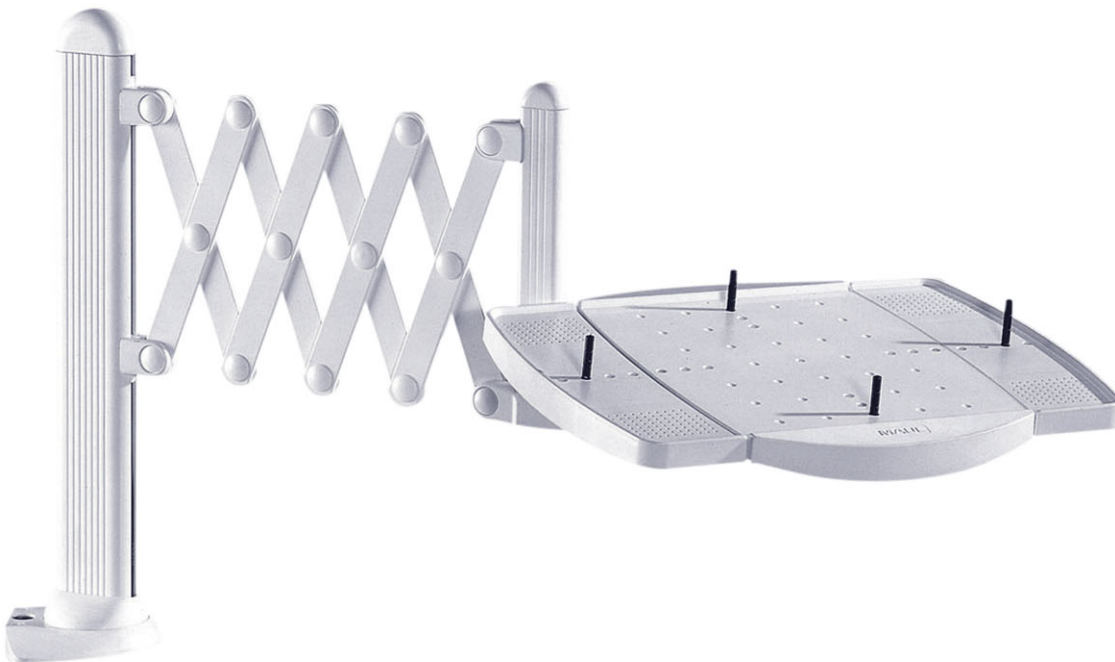

## Telefoonschaararm elegant

- **360° Draaibaar**
- **Made in Germany, 3 jaar garantie**
- **Schaararm, met kabelgeleiders, maximaal tot 100 cm uittrekbaar**
- Hoogte van de arm 40,5 cm, plateau zweeft 18 cm boven het werkblad
- 4 Aanslagpennen om de telefoon tussen te klemmen
- Extra draaipunt onder plateau om de telefoon optimaal voor u te kunnen draaien
- Tafelklem voor bladdikte tot 7,5 cm

Art.nr.	Kleur	EAN-code	Douanecode	Flügel	Draagkracht	Plateau	VE	verpakkingsmaat/cm/VE	gewicht/kg
831 32	82 grijs	4002390009188	83040000	inclusief	5 kg	22 x 35,7 cm	1 st.	50,0 x 25,0 x 10,5	2,813