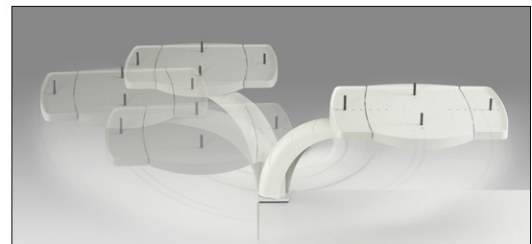

Telefoonarm met multifunctioneel plateau

- Ook geschikt voor telefoon, notebook, kleine telefooncentrale, fax of combitoestel
- Made in Germany, 3 jaar garantie
- De arm is 360° draaibaar en is 29,8 cm lang en zweeft 16,4 cm boven het werkblad
- Metalen tafelklem voor bladdikte tot 7,5 cm
- Met twee zijvlakken en 4 aanslagpennen om de apparaten tussen te klemmen

Art.nr.	Kleur	EAN-code	Douanecode	Draagkracht	Plateau	VE	verpakkingsmaat/cm/VE	gewicht/kg
830 42	82 grijs	4002390008419	39261000	5 kg	22 x 35,7 cm	1 st.	50,0 x 24,5 x 10,5	1,449
830 42	90 zwart	4002390008457	39261000	5 kg	22 x 35,7 cm	1 st.	50,0 x 24,5 x 10,5	1,449