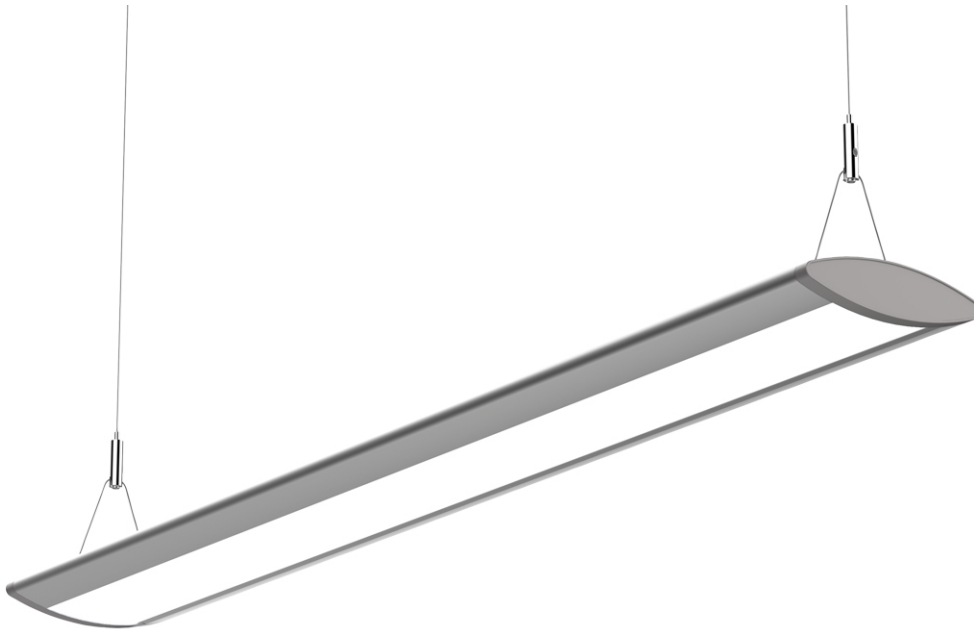

LED-pendellamp MAULeye

- Design led-plafondlamp voor de optimale verlichting van ruimtes binnenshuis;
 - Hoogwaardig design: Vlakke bouwvorm met elliptische dwarsdoorsnede
 - Afstraling 100% naar beneden
 - Edel: Stabiele metalen behuizing van geanodiseerd aluminium
 - Tegen schittering: Homogene lichtverdeling dankzij diffusormateriaal van PMMA
 - Voor design-georiënteerden: In representatieve ruimtes, in het elegante kantoor
 - GS-merk, technisch veiligheidsconcept Made by MAUL
- Plafondmontage: Bevestiging als hanglamp, inclusief staakabelophanging (1,5 m)
 - Krachtige leds van de nieuwste generatie, 3900 Kelvin, neutraal wit licht
 - Lamp bevat geïntegreerde led lampen. De lampen kunnen niet worden vervangen
 - Leds met een levensduur van 20.000 uur
 - Energie-efficiëntieklasse "A+"
 - Kabellengte 2,5 m
 - Met 108 krachtige leds. Extreem laag energieverbruik met ca. 30 Watt. Gewogen energieverbruik 30 kWh/1000h. 650 Lux verlichtingssterkte bij 110 cm afstand (260 Lux bij 180 cm), lichtstroom 2500 Lumen
 - garantie: 2 jaar

| Art.nr. | Kleur | EAN-code | Douanecode | Breedte | Lengte | VE | verpakkingsmaat/cm/VE | gewicht/kg |
|---------|-----------|---------------|------------|---------|--------|------|-----------------------|------------|
| 827 75 | 95 zilver | 4002390066747 | 94051098 | 14 cm | 94 cm | 1 st | 107,0 x 18,0 x 8,0 | 2,246 |