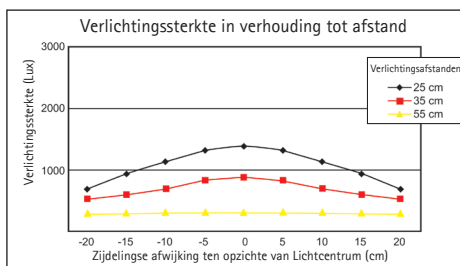

Loeplamp MAULviso

- **Stabiel en solide, met veel verstelmogelijkheden**
- **Robuust: sterke parallellogram metalen arm**
- **Gegarandeerd: geen stroomverbruik in uitstand**
- **Robuust: sterke dubbele parallellogram metalen arm**
- **Gelijkmatige lichtverdeling door ringvormig aangebrachte LED's**
- **Technisch veiligheidsconcept Made by MAUL**
- Dubbele functie: loep en doelmatige werkplekverlichting
- Beschermd: Inclusief lens beschermdeksel, waardoor stof en directe inval van zonlicht wordt vermeden
- 3 dioptrie glazen lens (1,75-voudige vergroting), Ø 5 " (12,7 cm), lensoppervlakte 126 cm²
- Inclusief 22 Watt spaarlamp (fitting G10q), ringvorm, 6500 Kelvin, daglicht wit
- De armatuur wordt verkocht met een spaarlamp van energieklassen B
- Gewogen energieverbruik 28 kWh/1000h
- Levensduur van de spaarlamp 8.000 uur
- Een elektronisch voorschakel apparaat voorkomt hinderlijk knipperen bij het inschakelen van de lamp, geringer stroomverbruik en langere levensduur
- Lichtsterkte van 800 Lux op 35 cm afstand, lichtstroom 1200 Lumen
- Lampenkap, Ø ca. 22,5 cm, is voorzien van een schakelaar
- In deze loeplamp passen lampen van de energieklassen A en B
- ReserVELamp met fitting G10q, art. nr. 828 22 05
- Armlengte beneden en boven 31 cm. Hoogte in normale werksituatie 50 cm. Stabiele kunststof standvoet, 32 x 22 cm, verzwaard. Draaicirkel van standvoet 60°
- garantie: 2 jaar

Art.nr.	Kleur	EAN-code	Douanecode	Voeten	Kabellengte	Veiligheidsklasse	VE	verpakkingsmaat/cm/VE	gewicht/kg
826 31	02 wit	4002390050968	94052099	standvoet	1,6 m	II Eurostekker	1 st.	47,0 x 28,0 x 19,0	6,626
826 31	90 zwart	4002390050975	94052099	standvoet	1,6 m	II Eurostekker	1 st.	47,0 x 28,0 x 19,0	6,626