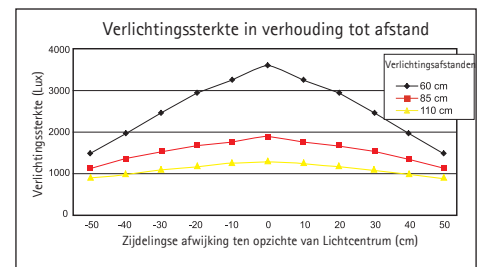

## Werkplaatslamp MAULcentauri, dimbaar

- De krachtigste dimbare vloerlamp van MAUL
  - Voorzien van een traploos instelbare dimmer afhankelijk van de toepassing of het gewenste energieverbruik
  - Lichtbundel 70% naar beneden en 30% naar boven
  - Dubbele functie: downlight voor een optimale directe verlichting van de werkplek en uplight voor een uitstekende indirecte verlichting van het kantoor
  - Veel licht: 4 x 55 Watt, 4 x 4500 Lumen lichtstroom
  - Staat niet in de weg: staander is excentrisch uit het midden op de voet gemonteerd, dus kan de lampvoet een stuk onder het bureau geschoven worden
  - Technisch veiligheidsconcept Made by MAUL
- Traploos dimbaar
  - Inclusief 4 x 55 W spaarlampen (fitting 2G11), 4500 Kelvin, neutraal wit licht
  - De armatuur wordt verkocht met vier lampen van energieklassen A
  - Gewogen energieverbruik 61 kWh/1000h per lamp
  - Levensduur van de spaarlampen ca. 16.000 uur
  - Lichtsterkte van 1900 Lux op 85cm afstand (1300 Lux op 110cm)
  - Lichtstroom 4500 Lumen per lamp
  - Stabiele aluminium zuil
  - Hoogte 190 cm
  - De kunststof kap (ca. 33 x 62cm) is voorzien van een naar boven gericht rooster met een strooischijf naar beneden
  - Schakelaar aan lampenkap

- Stabiele stalen voet, 28 x 42cm
- Milieuvriendelijke en veilige verpakking, recyclebaar
- In deze vloerlamp passen lampen van de energieklassen A+ tot B
- garantie: 2 jaar

Art.nr.	Kleur	EAN-code	Douanecode	Lamp	Kabellengte	Veiligheidsklasse	VE	verpakkingsmaat/cm/VE	gewicht/kg
825 70	95 zilver	4002390052863	94052099	828 55 05	2 m	I Schuko-stekker	1 st.	99,0 x 49,5 x 15,0	14,35