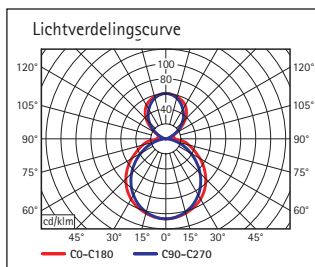

## Werkplaatslamp MAULcentauri, dimbaar

- De krachtigste dimbare vloerlamp van MAUL
  - Voorzien van een traploos instelbare dimmer afhankelijk van de toepassing of het gewenste energieverbruik
  - Lichtbundel 70% naar beneden en 30% naar boven
  - Dubbele functie: downlight voor een optimale directe verlichting van de werkplek en uplight voor een uitstekende indirecte verlichting van het kantoor
  - Veel licht: 4 x 55 Watt, 4 x 4500 Lumen lichtstroom
  - Staat niet in de weg: staander is excentrisch uit het midden op de voet gemonteerd, dus kan de lampvoet een stuk onder het bureau geschoven worden
  - Technisch veiligheidsconcept Made by MAUL
- Traploos dimbaar
  - Inclusief 4 x 55 W spaarlampen (fitting 2G11), 4500 Kelvin, neutraal wit licht
  - De armatuur wordt verkocht met vier lampen van energieklassen A
  - Gewogen energieverbruik 61 kWh/1000h per lamp
  - Levensduur van de spaarlampen ca. 16.000 uur
  - Lichtsterkte van 1900 Lux op 85cm afstand (1300 Lux op 110cm)
  - Lichtstroom 4500 Lumen per lamp
  - Stabiele aluminium zuil
  - Hoogte 190 cm
  - De kunststof kap (ca. 33 x 62cm) is voorzien van een naar boven gericht rooster met een strooischijf naar beneden
  - Schakelaar aan lampenkap

- Stabiele stalen voet, 28 x 42cm
- Milieuvriendelijke en veilige verpakking, recyclebaar
- In deze vloerlamp passen lampen van de energieklassen A+ tot B
- garantie: 2 jaar

Art.nr.	Kleur	EAN-code	Douanecode	Lamp	Kabellengte	Veiligheidsklasse	VE	verpakkingsmaat/cm/VE	gewicht/kg
825 70	95 zilver	4002390052863	94052099	828 55 05	2 m	I Schuko-stekker	1 st.	99,0 x 49,5 x 15,0	14,35