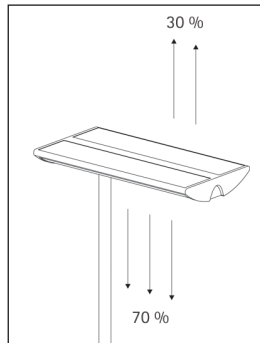

## Werkplaatslamp MAULcentauri, dimbaar

- De krachtigste dimbare vloerlamp van MAUL
  - Voorzien van een traploos instelbare dimmer afhankelijk van de toepassing of het gewenste energieverbruik
  - Lichtbundel 70% naar beneden en 30% naar boven
  - Dubbele functie: downlight voor een optimale directe verlichting van de werkplek en uplight voor een uitstekende indirecte verlichting van het kantoor
  - Veel licht: 4 x 55 Watt, 4 x 4500 Lumen lichtstroom
  - Staat niet in de weg: staander is excentrisch uit het midden op de voet gemonteerd, dus kan de lampvoet een stuk onder het bureau geschoven worden
  - Technisch veiligheidsconcept Made by MAUL
- Traploos dimbaar
  - Inclusief 4 x 55 W spaarlampen (fitting 2G11), 4500 Kelvin, neutraal wit licht
  - De armatuur wordt verkocht met vier lampen van energieklassen A
  - Gewogen energieverbruik 61 kWh/1000h per lamp
  - Levensduur van de spaarlampen ca. 16.000 uur
  - Lichtsterkte van 1900 Lux op 85cm afstand (1300 Lux op 110cm)
  - Lichtstroom 4500 Lumen per lamp
  - Stabiele aluminium zuil
  - Hoogte 190 cm
  - De kunststof kap (ca. 33 x 62cm) is voorzien van een naar boven gericht rooster met een strooischijf naar beneden
  - Schakelaar aan lampenkap

- Stabiele stalen voet, 28 x 42cm
- Milieuvriendelijke en veilige verpakking, recyclebaar
- In deze vloerlamp passen lampen van de energieklassen A+ tot B
- garantie: 2 jaar

Art.nr.	Kleur	EAN-code	Douanecode	Lamp	Kabellengte	Veiligheidsklasse	VE	verpakkingsmaat/cm/VE	gewicht/kg
825 70	95 zilver	4002390052863	94052099	828 55 05	2 m	I Schuko-stekker	1 st.	99,0 x 49,5 x 15,0	14,35