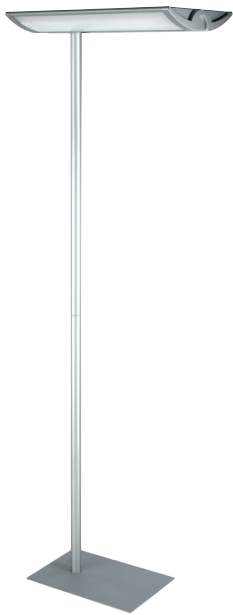

## Werkplaatslamp MAULcentauri, dimbaar

- De krachtigste dimbare vloerlamp van MAUL
  - Voorzien van een traploos instelbare dimmer afhankelijk van de toepassing of het gewenste energieverbruik
  - Lichtbundel 70% naar beneden en 30% naar boven
  - Dubbele functie: downlight voor een optimale directe verlichting van de werkplek en uplight voor een uitstekende indirecte verlichting van het kantoor
  - Veel licht: 4 x 55 Watt, 4 x 4500 Lumen lichtstroom
  - Staat niet in de weg: staander is excentrisch uit het midden op de voet gemonteerd, dus kan de lampvoet een stuk onder het bureau geschoven worden
  - Technisch veiligheidsconcept Made by MAUL
- Traploos dimbaar
  - Inclusief 4 x 55 W spaarlampen (fitting 2G11), 4500 Kelvin, neutraal wit licht
  - De armatuur wordt verkocht met vier lampen van energieklassen A
  - Gewogen energieverbruik 61 kWh/1000h per lamp
  - Levensduur van de spaarlampen ca. 16.000 uur
  - Lichtsterkte van 1900 Lux op 85cm afstand (1300 Lux op 110cm)
  - Lichtstroom 4500 Lumen per lamp
  - Stabiele aluminium zuil
  - Hoogte 190 cm
  - De kunststof kap (ca. 33 x 62cm) is voorzien van een naar boven gericht rooster met een strooischijf naar beneden
  - Schakelaar aan lampenkap

- Stabiele stalen voet, 28 x 42cm
- Milieuvriendelijke en veilige verpakking, recyclebaar
- In deze vloerlamp passen lampen van de energieklassen A+ tot B
- garantie: 2 jaar

Art.nr.	Kleur	EAN-code	Douanecode	Lamp	Kabellengte	Veiligheidsklasse	VE	verpakkingsmaat/cm/VE	gewicht/kg
825 70	95 zilver	4002390052863	94052099	828 55 05	2 m	I Schuko-stekker	1 st.	99,0 x 49,5 x 15,0	14,35