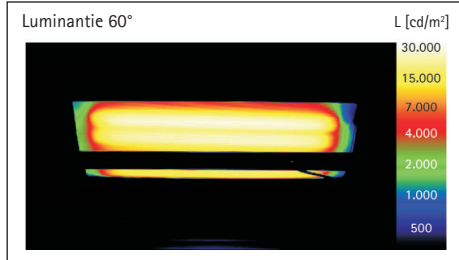

## Werkplaatslamp MAULcentauri, dimbaar

- De krachtigste dimbare vloerlamp van MAUL
  - Voorzien van een traploos instelbare dimmer afhankelijk van de toepassing of het gewenste energieverbruik
  - Lichtbundel 70% naar beneden en 30% naar boven
  - Dubbele functie: downlight voor een optimale directe verlichting van de werkplek en uplight voor een uitstekende indirecte verlichting van het kantoor
  - Veel licht: 4 x 55 Watt, 4 x 4500 Lumen lichtstroom
  - Staat niet in de weg: staander is excentrisch uit het midden op de voet gemonteerd, dus kan de lampvoet een stuk onder het bureau geschoven worden
  - Technisch veiligheidsconcept Made by MAUL
- Traploos dimbaar
  - Inclusief 4 x 55 W spaarlampen (fitting 2G11), 4500 Kelvin, neutraal wit licht
  - De armatuur wordt verkocht met vier lampen van energieklassen A
  - Gewogen energieverbruik 61 kWh/1000h per lamp
  - Levensduur van de spaarlampen ca. 16.000 uur
  - Lichtsterkte van 1900 Lux op 85cm afstand (1300 Lux op 110cm)
  - Lichtstroom 4500 Lumen per lamp
  - Stabiele aluminium zuil
  - Hoogte 190 cm
  - De kunststof kap (ca. 33 x 62cm) is voorzien van een naar boven gericht rooster met een strooischijf naar beneden
  - Schakelaar aan lampenkap

- Stabiele stalen voet, 28 x 42cm
- Milieuvriendelijke en veilige verpakking, recyclebaar
- In deze vloerlamp passen lampen van de energieklassen A+ tot B
- garantie: 2 jaar

Art.nr.	Kleur	EAN-code	Douanecode	Lamp	Kabellengte	Veiligheidsklasse	VE	verpakkingsmaat/cm/VE	gewicht/kg
825 70	95 zilver	4002390052863	94052099	828 55 05	2 m	I Schuko-stekker	1 st.	99,0 x 49,5 x 15,0	14,35