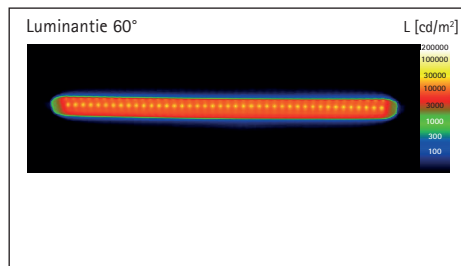

Werkpleklamp LED MAULwork, dimbaar

- De krachtigste dimbare LED lamp van MAUL
- Comfortabel: Traploos dimbaar, in 3 zones in te stellen, afhankelijk van de toepassing of het gewenste energieverbruik
- Bijzonder geschikt voor laboratoriumwerk, werkplaatsen, technische bureaus en ateliers
- Hoogste lichtsterkte: 84 hoog rendement SMD-LED's
- Bijzonder zuinig: ongeveer 80 % minder energieverbruik in vergelijking met een gewone gloeilamp
- Technisch veiligheidsconcept Made by MAUL
- Schakelaar met 3 zones (42 LED's vóór, 42 LED's achter of alle 84 LED's) op de kap voor eenvoudig schakelen van de zones
- Met 84 hoog rendement SMD-LED's, 6500 Kelvin, daglicht wit
- De armatuur bevat ingebouwde LED's De LED's kunnen niet vervangen worden
- Levensduur van de LED ca. 20.000 uur
- Energieklasse A
- Gewogen energieverbruik 21 kWh/1000h
- Lichtsterkte van 3120 Lux op 35cm afstand, lichtstroom 1180 lumen
- Robuuste dubbele metaalarm kan 360° gedraaid worden
- Armlengte beneden 39 cm en boven ca. 44 cm
- Hoogte in normale werkpositie 50 cm
- De kap is driedimensionaal verstelbaar
- Via het bedienveld op de kap ook aan- en uit te schakelen
- Inclusief een tafelklem (wijdte tot 6,3 cm) met kunststoflaag

- garantie: 2 jaar

Art.nr.	Kleur	EAN-code	Douanecode	Kabellengte	Veiligheidsklasse	VE	verpakkingsmaat/cm/VE	gewicht/kg
820 52	02 wit	4002390061544	94052099	1,5 m	II Eurostekervoeding	1 st.	74,5 x 26,0 x 12,5	3,03