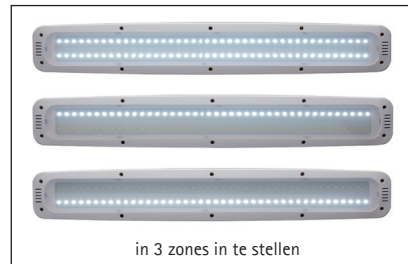

Werkpleklamp LED MAULwork, dimbaar

- De krachtigste dimbare LED lamp van MAUL
- Comfortabel: Traploos dimbaar, in 3 zones in te stellen, afhankelijk van de toepassing of het gewenste energieverbruik
- Bijzonder geschikt voor laboratoriumwerk, werkplaatsen, technische bureaus en ateliers
- Hoogste lichtsterkte: 84 hoog rendement SMD-LED's
- Bijzonder zuinig: ongeveer 80 % minder energieverbruik in vergelijking met een gewone gloeilamp
- Technisch veiligheidsconcept Made by MAUL
- Schakelaar met 3 zones (42 LED's vóór, 42 LED's achter of alle 84 LED's) op de kap voor eenvoudig schakelen van de zones
- Met 84 hoog rendement SMD-LED's, 6500 Kelvin, daglicht wit
- De armatuur bevat ingebouwde LED's De LED's kunnen niet vervangen worden
- Levensduur van de LED ca. 20.000 uur
- Energieklasse A
- Gewogen energieverbruik 21 kWh/1000h
- Lichtsterkte van 3120 Lux op 35cm afstand, lichtstroom 1180 lumen
- Robuuste dubbele metaalarm kan 360° gedraaid worden
- Armlengte beneden 39 cm en boven ca. 44 cm
- Hoogte in normale werkpositie 50 cm
- De kap is driedimensionaal verstelbaar
- Via het bedienveld op de kap ook aan- en uit te schakelen
- Inclusief een tafelklem (wijdte tot 6,3 cm) met kunststoflaag

- garantie: 2 jaar

Art.nr.	Kleur	EAN-code	Douanecode	Kabellengte	Veiligheidsklasse	VE	verpakkingsmaat/cm/VE	gewicht/kg
820 52	02 wit	4002390061544	94052099	1,5 m	II Eurostekervoeding	1 st.	74,5 x 26,0 x 12,5	3,03