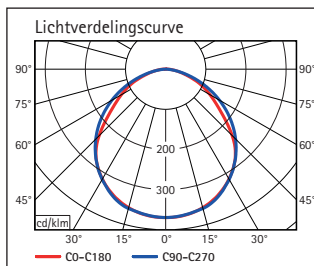

Werkpleklamp LED MAULwork, dimbaar

- De krachtigste dimbare LED lamp van MAUL
- Comfortabel: Traploos dimbaar, in 3 zones in te stellen, afhankelijk van de toepassing of het gewenste energieverbruik
- Bijzonder geschikt voor laboratoriumwerk, werkplaatsen, technische bureaus en ateliers
- Hoogste lichtsterkte: 84 hoog rendement SMD-LED's
- Bijzonder zuinig: ongeveer 80 % minder energieverbruik in vergelijking met een gewone gloeilamp
- Technisch veiligheidsconcept Made by MAUL
- Schakelaar met 3 zones (42 LED's vóór, 42 LED's achter of alle 84 LED's) op de kap voor eenvoudig schakelen van de zones
- Met 84 hoog rendement SMD-LED's, 6500 Kelvin, daglicht wit
- De armatuur bevat ingebouwde LED's De LED's kunnen niet vervangen worden
- Levensduur van de LED ca. 20.000 uur
- Energieklasse A
- Gewogen energieverbruik 21 kWh/1000h
- Lichtsterkte van 3120 Lux op 35cm afstand, lichtstroom 1180 lumen
- Robuuste dubbele metaalarm kan 360° gedraaid worden
- Armlengte beneden 39 cm en boven ca. 44 cm
- Hoogte in normale werkpositie 50 cm
- De kap is driedimensionaal verstelbaar
- Via het bedienveld op de kap ook aan- en uit te schakelen
- Inclusief een tafelklem (wijdte tot 6,3 cm) met kunststoflaag

- garantie: 2 jaar

Art.nr.	Kleur	EAN-code	Douanecode	Kabellengte	Veiligheidsklasse	VE	verpakkingsmaat/cm/VE	gewicht/kg
820 52	02 wit	4002390061544	94052099	1,5 m	II Eurostekervoeding	1 st.	74,5 x 26,0 x 12,5	3,03