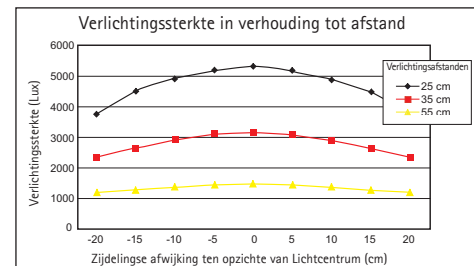

Werkpleklamp LED MAULwork, dimbaar

- De krachtigste dimbare LED lamp van MAUL
- Comfortabel: Traploos dimbaar, in 3 zones in te stellen, afhankelijk van de toepassing of het gewenste energieverbruik
- Bijzonder geschikt voor laboratoriumwerk, werkplaatsen, technische bureaus en ateliers
- Hoogste lichtsterkte: 84 hoog rendement SMD-LED's
- Bijzonder zuinig: ongeveer 80 % minder energieverbruik in vergelijking met een gewone gloeilamp
- Technisch veiligheidsconcept Made by MAUL
- Schakelaar met 3 zones (42 LED's vóór, 42 LED's achter of alle 84 LED's) op de kap voor eenvoudig schakelen van de zones
- Met 84 hoog rendement SMD-LED's, 6500 Kelvin, daglicht wit
- De armatuur bevat ingebouwde LED's De LED's kunnen niet vervangen worden
- Levensduur van de LED ca. 20.000 uur
- Energieklasse A
- Gewogen energieverbruik 21 kWh/1000h
- Lichtsterkte van 3120 Lux op 35cm afstand, lichtstroom 1180 lumen
- Robuuste dubbele metaalarm kan 360° gedraaid worden
- Armlengte beneden 39 cm en boven ca. 44 cm
- Hoogte in normale werkpositie 50 cm
- De kap is driedimensionaal verstelbaar
- Via het bedienveld op de kap ook aan- en uit te schakelen
- Inclusief een tafelklem (wijdte tot 6,3 cm) met kunststoflaag

- garantie: 2 jaar

Art.nr.	Kleur	EAN-code	Douanecode	Kabellengte	Veiligheidsklasse	VE	verpakkingsmaat/cm/VE	gewicht/kg
820 52	02 wit	4002390061544	94052099	1,5 m	II Eurostekervoeding	1 st.	74,5 x 26,0 x 12,5	3,03