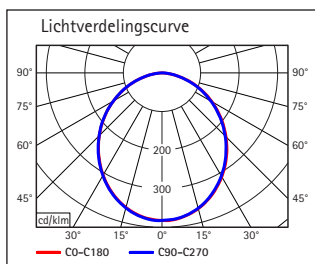

Bureaulamp LED MAULgrace colour vario, dimbaar

- Designlicht van uitstekende kwaliteit met dubbele arm
- Flexibel: kleurtemperatuur traploos en verlichtingssterkte in 4 niveaus instelbaar, afhankelijk van het tijdstip en de staat
- Modern design: duidelijke lijnen, minder elegantie
- Kostbaar: armen in geborsteld en geanodiseerd aluminium
- Grote actieradius door lange dubbele arm, licht schaduwloos van boven
- Uiterst economisch: 80% minder energieverbruik van de LED in vergelijking met één gloeilamp
- Technisch veiligheidsconcept gemaakt door MAUL
- Handig: bediening via het aanraakpaneel op de armatuurkop
- Met 48 LED's: 24 warm wit (3000 Kelvin) en 24 daglicht wit (6500 Kelvin)
- Armatuur bevat ingebouwde LED-lampen. De lampen kunnen niet worden vervangen zullen
- 20.000 uur levensduur van de LED's
- Energie-efficiëntieklasse "A" (spectrum A ++ tot E)
- Extreem laag energieverbruik met ca. 6 Watt
- Gewogen energieverbruik 6 kWh / 1000 uur
- 1400 lux Verlichtingssterkte op 35 cm afstand, lichtstroom 300 lumen

- Dubbel gelede arm draaibaar en kantelbaar
- Armlengte onder en boven elke 36,5 cm
- Hoogte in normale werkpositie 44 cm
- Armatuurkop, Ø 11,6 cm, draaibaar en kantelbaar, kunststof met aluminium inzetstuk
- Stabiele basis, Ø 20,5 cm, met verzwaring inzetstuk en desk-vriendelijke ondertapijt
- Milieuvriendelijke en veilige verpakking, recyclebaar
- garantie: 2 jaar

Art.nr.	Kleur	EAN-code	Douanecode	Kabellengte	Veiligheidsklasse	VE	verpakkingsmaat/cm/VE	gewicht/kg
820 50	95 zilver	4002390068314	94052099	2 m	II Eurostekervoeding	1 st.	58,0 x 27,0 x 10,0	3,239