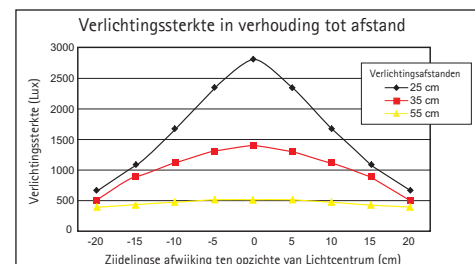

Bureaulamp LED MAULgrace colour vario, dimbaar

- Designlicht van uitstekende kwaliteit met dubbele arm
- Flexibel: kleurtemperatuur traploos en verlichtingssterkte in 4 niveaus instelbaar, afhankelijk van het tijdstip en de staat
- Modern design: duidelijke lijnen, minder elegantie
- Kostbaar: armen in geborsteld en geanodiseerd aluminium
- Grote actieradius door lange dubbele arm, licht schaduwloos van boven
- Uiterst economisch: 80% minder energieverbruik van de LED in vergelijking met één gloeilamp
- Technisch veiligheidsconcept gemaakt door MAUL
- Handig: bediening via het aanraakpaneel op de armatuurkop
- Met 48 LED's: 24 warm wit (3000 Kelvin) en 24 daglicht wit (6500 Kelvin)
- Armatuur bevat ingebouwde LED-lampen. De lampen kunnen niet worden vervangen zullen
- 20.000 uur levensduur van de LED's
- Energie-efficiëntieklasse "A" (spectrum A ++ tot E)
- Extreem laag energieverbruik met ca. 6 Watt
- Gewogen energieverbruik 6 kWh / 1000 uur
- 1400 lux Verlichtingssterkte op 35 cm afstand, lichtstroom 300 lumen

- Dubbel gelede arm draaibaar en kantelbaar
- Armlengte onder en boven elke 36,5 cm
- Hoogte in normale werkpositie 44 cm
- Armatuurkop, Ø 11,6 cm, draaibaar en kantelbaar, kunststof met aluminium inzetstuk
- Stabiele basis, Ø 20,5 cm, met verzwaring inzetstuk en desk-vriendelijke ondertapijt
- Milieuvriendelijke en veilige verpakking, recyclebaar
- garantie: 2 jaar