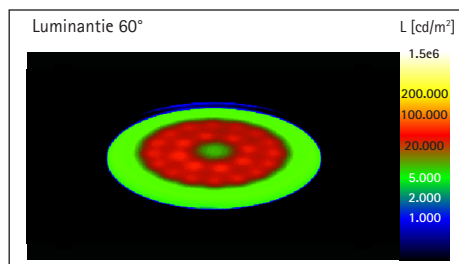

Bureaulamp LED MAULgrace colour vario, dimbaar

- Designlicht van uitstekende kwaliteit met dubbele arm
- Flexibel: kleurtemperatuur traploos en verlichtingssterkte in 4 niveaus instelbaar, afhankelijk van het tijdstip en de staat
- Modern design: duidelijke lijnen, minder elegantie
- Kostbaar: armen in geborsteld en geanodiseerd aluminium
- Grote actieradius door lange dubbele arm, licht schaduwloos van boven
- Uiterst economisch: 80% minder energieverbruik van de LED in vergelijking met één gloeilamp
- Technisch veiligheidsconcept gemaakt door MAUL
- Handig: bediening via het aanraakpaneel op de armatuurkop
- Met 48 LED's: 24 warm wit (3000 Kelvin) en 24 daglicht wit (6500 Kelvin)
- Armatuur bevat ingebouwde LED-lampen. De lampen kunnen niet worden vervangen zullen
- 20.000 uur levensduur van de LED's
- Energie-efficiëntieklasse "A" (spectrum A ++ tot E)
- Extreem laag energieverbruik met ca. 6 Watt
- Gewogen energieverbruik 6 kWh / 1000 uur
- 1400 lux Verlichtingssterkte op 35 cm afstand, lichtstroom 300 lumen

- Dubbel gelede arm draaibaar en kantelbaar
- Armlengte onder en boven elke 36,5 cm
- Hoogte in normale werkpositie 44 cm
- Armatuurkop, Ø 11,6 cm, draaibaar en kantelbaar, kunststof met aluminium inzetstuk
- Stabiele basis, Ø 20,5 cm, met verzwaring inzetstuk en desk-vriendelijke ondertapijt
- Milieuvriendelijke en veilige verpakking, recyclebaar
- garantie: 2 jaar