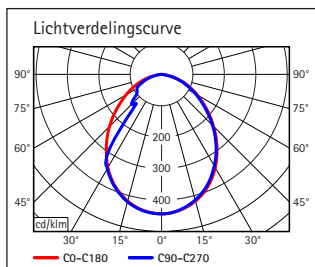

Bureaulamp LED MAULbusiness

- **Klassiek design met moderne LED-techniek**
- **Verlichting overall: Buitengewoon grote actieradius door lange dubbele arm**
- **Probleemloos werken: Verlichting komt altijd van boven, zonder schaduw**
- **Extreem zuinig: ongeveer 80 % minder energieverbruik in vergelijking met een gewone gloeilamp**
- **Levensduur van de LED's ca. 20.000 uur**
- **Technisch veiligheidsconcept Made by MAUL**
- 18 hoog rendement LED's, 4000 Kelvin, neutraal wit licht
- De armatuur bevat ingebouwde LED's. De LED's kunnen niet vervangen worden
- Energieklasse A
- Laag energieverbruik ca. 11 Watt
- Gewogen energieverbruik 11 kWh/1000 h
- Lichtsterkte van 2060 Lux op 35cm afstand, lichtstroom 560 Lumen
- Arm van edel aluminium, kan 160° gedraaid worden
- Armlengte beneden en boven ieder 41 cm
- Hoogte in normale werkpositie 45 cm
- De kunststof kap (Ø 14,2 cm) is 160° draai- en 240° neigbaar
- Schakelaar aan kap voor eenvoudig aan- en uitschakelen
- Diffusor zorgt voor minder schaduwwerking
- Stabiele kunststof voet, Ø 22,8 cm met antraciet kleurige accenten en mat oppervlakte
- Ook kunt u er voor kiezen om de lamp te bevestigen aan het bureau met de bijgeleverde tafelklem (tot 5,5 cm bladdikte)
- garantie: 2 jaar

Art.nr.	Kleur	EAN-code	Douanecode	Kabellengte	Veiligheidsklasse	VE	verpakkingsmaat/cm/VE	gewicht/kg
820 40	95 zilver	4002390061537	94052099	1,8 m	II Eurostekkervoeding	1 st.	50,5 x 27,5 x 16,0	3,402