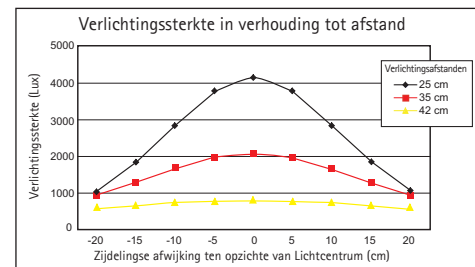

Bureaulamp LED MAULbusiness

- **Klassiek design met moderne LED-techniek**
- **Verlichting overall: Buitengewoon grote actieradius door lange dubbele arm**
- **Probleemloos werken: Verlichting komt altijd van boven, zonder schaduw**
- **Extreem zuinig: ongeveer 80 % minder energieverbruik in vergelijking met een gewone gloeilamp**
- **Levensduur van de LED's ca. 20.000 uur**
- **Technisch veiligheidsconcept Made by MAUL**
- 18 hoog rendement LED's, 4000 Kelvin, neutraal wit licht
- De armatuur bevat ingebouwde LED's. De LED's kunnen niet vervangen worden
- Energieklasse A
- Laag energieverbruik ca. 11 Watt
- Gewogen energieverbruik 11 kWh/1000 h
- Lichtsterkte van 2060 Lux op 35cm afstand, lichtstroom 560 Lumen
- Arm van edel aluminium, kan 160° gedraaid worden
- Armlengte beneden en boven ieder 41 cm
- Hoogte in normale werkpositie 45 cm
- De kunststof kap (Ø 14,2 cm) is 160° draai- en 240° neigbaar
- Schakelaar aan kap voor eenvoudig aan- en uitschakelen
- Diffusor zorgt voor minder schaduwwerking
- Stabiele kunststof voet, Ø 22,8 cm met antraciet kleurige accenten en mat oppervlakte
- Ook kunt u er voor kiezen om de lamp te bevestigen aan het bureau met de bijgeleverde tafelklem (tot 5,5 cm bladdikte)
- garantie: 2 jaar

Art.nr.	Kleur	EAN-code	Douanecode	Kabellengte	Veiligheidsklasse	VE	verpakkingsmaat/cm/VE	gewicht/kg
820 40	95 zilver	4002390061537	94052099	1,8 m	II Eurostekkervoeding	1 st.	50,5 x 27,5 x 16,0	3,402