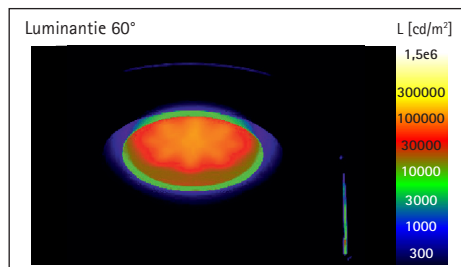

Bureaulamp LED MAULbusiness

- **Klassiek design met moderne LED-techniek**
- **Verlichting overall: Buitengewoon grote actieradius door lange dubbele arm**
- **Probleemloos werken: Verlichting komt altijd van boven, zonder schaduw**
- **Extreem zuinig: ongeveer 80 % minder energieverbruik in vergelijking met een gewone gloeilamp**
- **Levensduur van de LED's ca. 20.000 uur**
- **Technisch veiligheidsconcept Made by MAUL**
- 18 hoog rendement LED's, 4000 Kelvin, neutraal wit licht
- De armatuur bevat ingebouwde LED's. De LED's kunnen niet vervangen worden
- Energieklasse A
- Laag energieverbruik ca. 11 Watt
- Gewogen energieverbruik 11 kWh/1000 h
- Lichtsterkte van 2060 Lux op 35cm afstand, lichtstroom 560 Lumen
- Arm van edel aluminium, kan 160° gedraaid worden
- Armlengte beneden en boven ieder 41 cm
- Hoogte in normale werkpositie 45 cm
- De kunststof kap (Ø 14,2 cm) is 160° draai- en 240° neigbaar
- Schakelaar aan kap voor eenvoudig aan- en uitschakelen
- Diffusor zorgt voor minder schaduwwerking
- Stabiele kunststof voet, Ø 22,8 cm met antraciet kleurige accenten en mat oppervlakte
- Ook kunt u er voor kiezen om de lamp te bevestigen aan het bureau met de bijgeleverde tafelklem (tot 5,5 cm bladdikte)
- garantie: 2 jaar

Art.nr.	Kleur	EAN-code	Douanecode	Kabellengte	Veiligheidsklasse	VE	verpakkingsmaat/cm/VE	gewicht/kg
820 40	95 zilver	4002390061537	94052099	1,8 m	II Eurostekkervoeding	1 st.	50,5 x 27,5 x 16,0	3,402