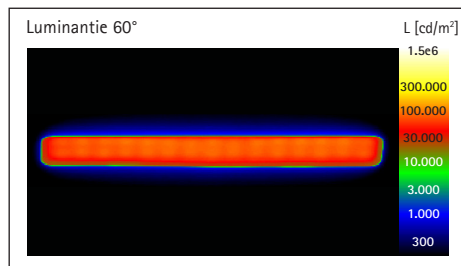

Bureaulamp LED MAULpure, dimbaar

- Dimbare LED bureaulamp tegen een betaalbare prijs
- Met geïntegreerde 5V, 500 mA USB-aansluiting voor het opladen van tablet's of smartphones
- Clever: Verlichting in touchpad toont de dimstand
- Extreem zuinig: ongeveer 80 % minder energieverbruik in vergelijking met een gewone gloeilamp
- Edel: Arm en lampenkop van aluminium
- Technisch veiligheidsconcept Made by MAUL

- Dimmer via verlicht touchpad met 7 standen aan lampenvoet
- 30 hoog rendement LED's (SMD-LED's), 6500 Kelvin, daglicht wit
- De armatuur bevat ingebouwde LED's. De LED's kunnen niet vervangen worden
- Levensduur van de LED's ca. 20.000 uur
- Energieklasse A
- Laag energieverbruik ca. 8 Watt
- Gewogen energieverbruik 8 kWh/1000 h
- Lichtstroom 430 lumen en een lichtsterkte van 1800 Lux op 35cm afstand
- Armlengte 42 cm
- Hoogte in normale werkpositie 45 cm
- De kap van de lamp (ca. 23 x 5 cm) is 180° neigbaar en 300° zwenkbaar
- De stabiele verzwaarde voet, 19 x 125 cm, is voorzien van een werkblad beschermende onderlaag
- garantie: 2 jaar