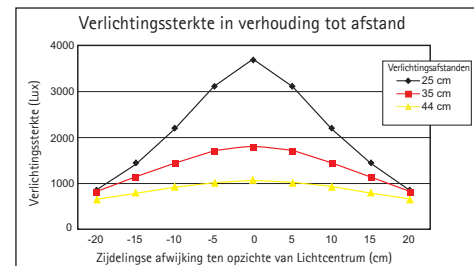

Bureaulamp LED MAULpure, dimbaar

- Dimbare LED bureaulamp tegen een betaalbare prijs
- Met geïntegreerde 5V, 500 mA USB-aansluiting voor het opladen van tablet's of smartphones
- Clever: Verlichting in touchpad toont de dimstand
- Extreem zuinig: ongeveer 80 % minder energieverbruik in vergelijking met een gewone gloeilamp
- Edel: Arm en lampenkop van aluminium
- Technisch veiligheidsconcept Made by MAUL

- Dimmer via verlicht touchpad met 7 standen aan lampenvoet
- 30 hoog rendement LED's (SMD-LED's), 6500 Kelvin, daglicht wit
- De armatuur bevat ingebouwde LED's. De LED's kunnen niet vervangen worden
- Levensduur van de LED's ca. 20.000 uur
- Energieklasse A
- Laag energieverbruik ca. 8 Watt
- Gewogen energieverbruik 8 kWh/1000 h
- Lichtstroom 430 lumen en een lichtsterkte van 1800 Lux op 35cm afstand
- Armlengte 42 cm
- Hoogte in normale werkpositie 45 cm
- De kap van de lamp (ca. 23 x 5 cm) is 180° neigbaar en 300° zwenkbaar
- De stabiele verzwaarde voet, 19 x 125 cm, is voorzien van een werkblad beschermende onderlaag
- garantie: 2 jaar