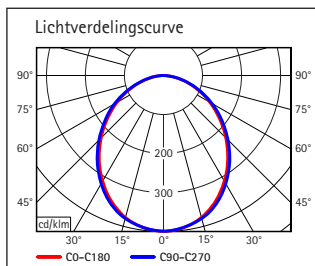

Bureaulamp LED MAULpure, dimbaar

- Dimbare LED bureaulamp tegen een betaalbare prijs
- Met geïntegreerde 5V, 500 mA USB-aansluiting voor het opladen van tablet's of smartphones
- Clever: Verlichting in touchpad toont de dimstand
- Extreem zuinig: ongeveer 80 % minder energieverbruik in vergelijking met een gewone gloeilamp
- Edel: Arm en lampenkop van aluminium
- Technisch veiligheidsconcept Made by MAUL

- Dimmer via verlicht touchpad met 7 standen aan lampenvoet
- 30 hoog rendement LED's (SMD-LED's), 6500 Kelvin, daglicht wit
- De armatuur bevat ingebouwde LED's. De LED's kunnen niet vervangen worden
- Levensduur van de LED's ca. 20.000 uur
- Energieklasse A
- Laag energieverbruik ca. 8 Watt
- Gewogen energieverbruik 8 kWh/1000 h
- Lichtstroom 430 lumen en een lichtsterkte van 1800 Lux op 35cm afstand
- Armlengte 42 cm
- Hoogte in normale werkpositie 45 cm
- De kap van de lamp (ca. 23 x 5 cm) is 180° neigbaar en 300° zwenkbaar
- De stabiele verzwaarde voet, 19 x 125 cm, is voorzien van een werkblad beschermende onderlaag
- garantie: 2 jaar