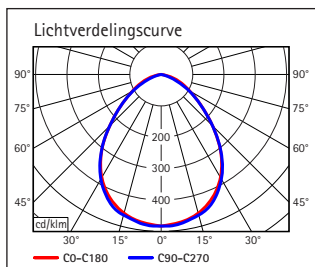

Bureaulamp LED MAULspace, dimbaar

- Dimbare bureaulamp met een overtuigende prijs-/kwaliteitsverhouding
- Bijzonder designelement wordt gevormd door de licht gewolven armen
- Extreem zuinig: ongeveer 80 % minder energieverbruik in vergelijking met een gewone gloeilamp
- Stabiel: Fijngevormde arm van geanodiseerd aluminium
- Technisch veiligheidsconcept Made by MAUL
- Dimmer via touchpad met 7 standen aan lampenvoet
- 12 hoog rendement LED's(SMD-LED's), 4100 Kelvin, neutraal wit licht
- De armatuur bevat ingebouwde LED's. De LED's kunnen niet vervangen worden
- Levensduur van de LED's ca. 20.000 uur
- Energieklasse A
- Laag energieverbruik ca. 8 Watt
- Gewogen energieverbruik 8 kWh/1000 h
- Lichtsterkte van 2080 Lux op 35cm afstand, lichtstroom 440 lumen
- Armlengte boven 40 cm en beneden 40,5 cm
- Hoogte in normale werkpositie 46 cm
- De kap, 12,7 x 11 cm, is 180° draaibaar und 140° neigbaar
- De stabiele verzwaarde voet, Ø 21 x 16,5 cm, is voorzien van een werkblad beschermende onderlaag

- garantie: 2 jaar

Art.nr.	Kleur	EAN-code	Douanecode	Kabellengte	Veiligheidsklasse	VE	verpakkingsmaat/cm/VE	gewicht/kg
820 21	95 zilver	4002390062688	94052099	1,8 m	II Eurostekkervoeding	1 st.	47,0 x 19,0 x 23,0	2,275