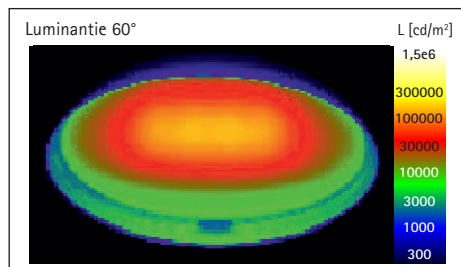

Bureaulamp LED MAULspace, dimbaar

- Dimbare bureaulamp met een overtuigende prijs-/kwaliteitsverhouding
- Bijzonder designelement wordt gevormd door de licht gewolven armen
- Extreem zuinig: ongeveer 80 % minder energieverbruik in vergelijking met een gewone gloeilamp
- Stabiel: Fijngevormde arm van geanodiseerd aluminium
- Technisch veiligheidsconcept Made by MAUL
- Dimmer via touchpad met 7 standen aan lampenvoet
- 12 hoog rendement LED's(SMD-LED's), 4100 Kelvin, neutraal wit licht
- De armatuur bevat ingebouwde LED's. De LED's kunnen niet vervangen worden
- Levensduur van de LED's ca. 20.000 uur
- Energieklasse A
- Laag energieverbruik ca. 8 Watt
- Gewogen energieverbruik 8 kWh/1000 h
- Lichtsterkte van 2080 Lux op 35cm afstand, lichtstroom 440 lumen
- Armlengte boven 40 cm en beneden 40,5 cm
- Hoogte in normale werkpositie 46 cm
- De kap, 12,7 x 11 cm, is 180° draaibaar und 140° neigbaar
- De stabiele verzwaarde voet, Ø 21 x 16,5 cm, is voorzien van een werkblad beschermende onderlaag