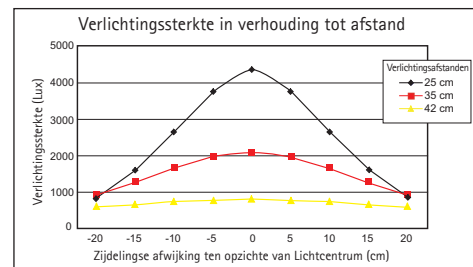

Bureaulamp LED MAULspace, dimbaar

- Dimbare bureaulamp met een overtuigende prijs-/kwaliteitsverhouding
- Bijzonder designelement wordt gevormd door de licht gewolven armen
- Extreem zuinig: ongeveer 80 % minder energieverbruik in vergelijking met een gewone gloeilamp
- Stabiel: Fijngevormde arm van geanodiseerd aluminium
- Technisch veiligheidsconcept Made by MAUL
- Dimmer via touchpad met 7 standen aan lampenvoet
- 12 hoog rendement LED's(SMD-LED's), 4100 Kelvin, neutraal wit licht
- De armatuur bevat ingebouwde LED's. De LED's kunnen niet vervangen worden
- Levensduur van de LED's ca. 20.000 uur
- Energieklasse A
- Laag energieverbruik ca. 8 Watt
- Gewogen energieverbruik 8 kWh/1000 h
- Lichtsterkte van 2080 Lux op 35cm afstand, lichtstroom 440 lumen
- Armlengte boven 40 cm en beneden 40,5 cm
- Hoogte in normale werkpositie 46 cm
- De kap, 12,7 x 11 cm, is 180° draaibaar und 140° neigbaar
- De stabiele verzwaarde voet, Ø 21 x 16,5 cm, is voorzien van een werkblad beschermende onderlaag

- garantie: 2 jaar

Art.nr.	Kleur	EAN-code	Douanecode	Kabellengte	Veiligheidsklasse	VE	verpakkingsmaat/cm/VE	gewicht/kg
820 21	95 zilver	4002390062688	94052099	1,8 m	II Eurostekkervoeding	1 st.	47,0 x 19,0 x 23,0	2,275