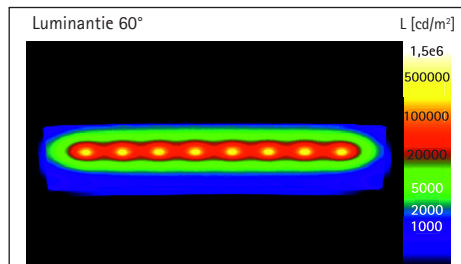

Bureaulamp LED MAULpearly colour vario, dimbaar

- Veel licht met compacte vorm
 - Flexibel: Kleurtemperatuur en verlichtingssterkte in 3 stappen instelbaar, afhankelijk van daglicht en wens
 - Goede verlichting van een begrensde bereik, daarbij hoge lichtopbrengst
 - Extreem zuinig: ongeveer 80 % minder energieverbruik in vergelijking met een gewone gloeilamp
 - Ruimtebesparend en handzaam
 - Stabiele arm met een flexibel gedeelte om perfect de lichtinval te bepalen
 - Technisch veiligheidsconcept Made by MAUL
- Met 24 LED's, 8 warmwitte (3000 Kelvin) en 16 daglicht witte (6500 Kelvin)
 - De armatuur bevat ingebouwde LED's. De LED's kunnen niet worden vervangen
 - Levensduur van de LED's 20.000 uur
 - Energieklasse "A+" (Spectrum A++ bis E)
 - Extreem laag energieverbruik van ca. 6 Watt
 - Gewogen energieverbruik 6 kWh/1000h
 - Lichtsterkte van 1360 Lux op 35 cm afstand, lichtstroom 320 Lumen
 - Metalen arm met rubberoppervlakte, kunststof lampenkap
 - Armlengte 35,7 cm
 - Hoogte in normale werkpositie 36 cm
 - Lampenkap, 16 x 6 cm, draai- en neigbaar

- Aangename touchfield-bediening aan voet
- Stabiele verzwaarde kunststof voet, 16,5 x 10,6 cm, met werkblad beschermende onderlaag
- Milieuvriendelijke en veilige verpakking, recyclebaar
- garantie: 2 jaar

Art.nr.	Kleur	EAN-code	Douanecode	Kabellengte	Veiligheidsklasse	VE	verpakkingsmaat/cm/VE	gewicht/kg
820 17	02 wit	4002390069175	94052099	1,7 m	II Eurostekervoeding	1 st.	26,5 x 22,0 x 13,5	0,967