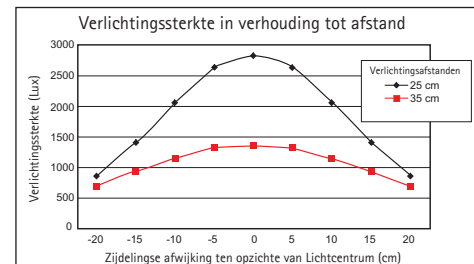

Bureaulamp LED MAULpearly colour vario, dimbaar

- Veel licht met compacte vorm
 - Flexibel: Kleurtemperatuur en verlichtingssterkte in 3 stappen instelbaar, afhankelijk van daglicht en wens
 - Goede verlichting van een begrensde bereik, daarbij hoge lichtopbrengst
 - Extreem zuinig: ongeveer 80 % minder energieverbruik in vergelijking met een gewone gloeilamp
 - Ruimtebesparend en handzaam
 - Stabiele arm met een flexibel gedeelte om perfect de lichtinval te bepalen
 - Technisch veiligheidsconcept Made by MAUL
- Met 24 LED's, 8 warmwitte (3000 Kelvin) en 16 daglicht witte (6500 Kelvin)
 - De armatuur bevat ingebouwde LED's. De LED's kunnen niet worden vervangen
 - Levensduur van de LED's 20.000 uur
 - Energieklasse "A+" (Spectrum A++ bis E)
 - Extreem laag energieverbruik van ca. 6 Watt
 - Gewogen energieverbruik 6 kWh/1000h
 - Lichtsterkte van 1360 Lux op 35 cm afstand, lichtstroom 320 Lumen
 - Metalen arm met rubberoppervlakte, kunststof lampenkap
 - Armlengte 35,7 cm
 - Hoogte in normale werkpositie 36 cm
 - Lampenkap, 16 x 6 cm, draai- en neigbaar

- Aangename touchfield-bediening aan voet
- Stabiele verzwaarde kunststof voet, 16,5 x 10,6 cm, met werkblad beschermende onderlaag
- Milieuvriendelijke en veilige verpakking, recyclebaar
- garantie: 2 jaar