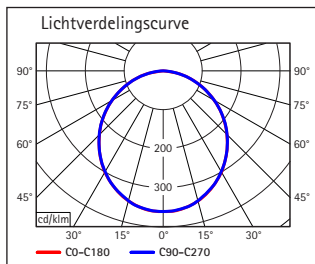

Bureaulamp LED MAULpearly colour vario, dimbaar

- Veel licht met compacte vorm
 - Flexibel: Kleurtemperatuur en verlichtingssterkte in 3 stappen instelbaar, afhankelijk van daglicht en wens
 - Goede verlichting van een begrensde bereik, daarbij hoge lichtopbrengst
 - Extreem zuinig: ongeveer 80 % minder energieverbruik in vergelijking met een gewone gloeilamp
 - Ruimtebesparend en handzaam
 - Stabiele arm met een flexibel gedeelte om perfect de lichtinval te bepalen
 - Technisch veiligheidsconcept Made by MAUL
- Met 24 LED's, 8 warmwitte (3000 Kelvin) en 16 daglicht witte (6500 Kelvin)
 - De armatuur bevat ingebouwde LED's. De LED's kunnen niet worden vervangen
 - Levensduur van de LED's 20.000 uur
 - Energieklasse "A+" (Spectrum A++ bis E)
 - Extreem laag energieverbruik van ca. 6 Watt
 - Gewogen energieverbruik 6 kWh/1000h
 - Lichtsterkte van 1360 Lux op 35 cm afstand, lichtstroom 320 Lumen
 - Metalen arm met rubberoppervlakte, kunststof lampenkap
 - Armlengte 35,7 cm
 - Hoogte in normale werkpositie 36 cm
 - Lampenkap, 16 x 6 cm, draai- en neigbaar

- Aangename touchfield-bediening aan voet
- Stabiele verzwaarde kunststof voet, 16,5 x 10,6 cm, met werkblad beschermende onderlaag
- Milieuvriendelijke en veilige verpakking, recyclebaar
- garantie: 2 jaar

Art.nr.	Kleur	EAN-code	Douanecode	Kabellengte	Veiligheidsklasse	VE	verpakkingsmaat/cm/VE	gewicht/kg
820 17	02 wit	4002390069175	94052099	1,7 m	II Eurostekervoeding	1 st.	26,5 x 22,0 x 13,5	0,967