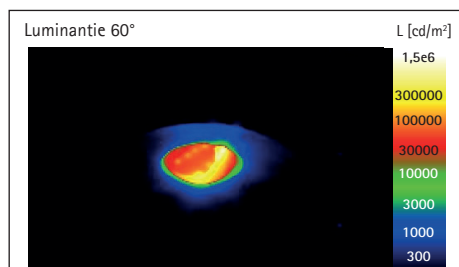

## Bureaulamp LED MAULpuck

- Trendy design in diverse coole kleuren
- Stabiele dubbele staal telescooparm
- Ruimtebesparend inklapbaar: past in de la wanneer er geen werkplek thuis is of in de attachekoffer wanneer het licht in het hotel niet voldoende is
- Mooi helder daglicht wit licht
- Extreem zuinig: ongeveer 80 % minder energieverbruik in vergelijking met een gewone gloeilamp
- Technisch veiligheidsconcept Made by MAUL
- Compacte vorm: ruimtebesparend en handig
- Eén hoog rendement LED 6500 Kelvin, daglicht wit
- De armatuur is voorzien van ingebouwde (niet-vervangbare) LED-lampen
- Levensduur van de LED ca. 15.000 uur
- Energie efficiëntie klasse "A"
- Gewogen energieverbruik 5 kWh/1000h
- Lichtstroom 230 lumen en een lichtsterkte van 1300 Lux op 33 cm afstand
- Telescooparm, variabel op hoogte in te stellen tussen 18,5 tot 33 cm
- Hoogte in normale werkpositie ca. 33 cm
- De kunststof kap (Ø 10cm) is 180° neigbaar
- De stabiele verzwaarde voet, Ø ca. 13 cm, is voorzien van een werkblad beschermende onderlaag
- Schakelaar op de voet voor eenvoudig aan- en uitschakelen
- garantie: 2 jaar

Art.nr.	Kleur	EAN-code	Douanecode	Kabellengte	Veiligheidsklasse	VE	verpakkingsmaat/cm/VE	gewicht/kg
820 12	02 wit	4002390061407	94052099	1,7 m	II Eurostekkervoeding	1 st.	31,0 x 13,5 x 4,5	0,758
820 12	22 pink	4002390061421	94052099	1,7 m	II Eurostekkervoeding	1 st.	31,0 x 13,5 x 4,5	0,758
820 12	38 paars	4002390061438	94052099	1,7 m	II Eurostekkervoeding	1 st.	31,0 x 13,5 x 4,5	0,758
820 12	54 licht groen	4002390062626	94052099	1,7 m	II Eurostekkervoeding	1 st.	31,0 x 13,5 x 4,5	0,758
820 12	90 zwart	4002390061308	94052099	1,7 m	II Eurostekkervoeding	1 st.	31,0 x 13,5 x 4,5	0,758