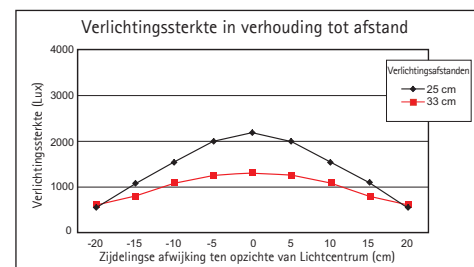

## Bureaulamp LED MAULpuck

- Trendy design in diverse coole kleuren
- Stabiele dubbele staal telescooparm
- Ruimtebesparend inklapbaar: past in de la wanneer er geen werkplek thuis is of in de attachekoffer wanneer het licht in het hotel niet voldoende is
- Mooi helder daglicht wit licht
- Extreem zuinig: ongeveer 80 % minder energieverbruik in vergelijking met een gewone gloeilamp
- Technisch veiligheidsconcept Made by MAUL
- Compacte vorm: ruimtebesparend en handig
- Eén hoog rendement LED 6500 Kelvin, daglicht wit
- De armatuur is voorzien van ingebouwde (niet-vervangbare) LED-lampen
- Levensduur van de LED ca. 15.000 uur
- Energie efficiëntie klasse "A"
- Gewogen energieverbruik 5 kWh/1000h
- Lichtstroom 230 lumen en een lichtsterkte van 1300 Lux op 33 cm afstand
- Telescooparm, variabel op hoogte in te stellen tussen 18,5 tot 33 cm
- Hoogte in normale werkpositie ca. 33 cm
- De kunststof kap (Ø 10cm) is 180° neigbaar
- De stabiele verzwaarde voet, Ø ca. 13 cm, is voorzien van een werkblad beschermende onderlaag
- Schakelaar op de voet voor eenvoudig aan- en uitschakelen
- garantie: 2 jaar

Art.nr.	Kleur	EAN-code	Douanecode	Kabellengte	Veiligheidsklasse	VE	verpakkingsmaat/cm/VE	gewicht/kg
820 12	02 wit	4002390061407	94052099	1,7 m	II Eurostekkervoeding	1 st.	31,0 x 13,5 x 4,5	0,758
820 12	22 pink	4002390061421	94052099	1,7 m	II Eurostekkervoeding	1 st.	31,0 x 13,5 x 4,5	0,758
820 12	38 paars	4002390061438	94052099	1,7 m	II Eurostekkervoeding	1 st.	31,0 x 13,5 x 4,5	0,758
820 12	54 licht groen	4002390062626	94052099	1,7 m	II Eurostekkervoeding	1 st.	31,0 x 13,5 x 4,5	0,758
820 12	90 zwart	4002390061308	94052099	1,7 m	II Eurostekkervoeding	1 st.	31,0 x 13,5 x 4,5	0,758