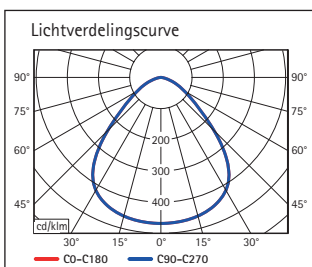

## Bureaulamp LED MAULpuck

- Trendy design in diverse coole kleuren
- Stabiele dubbele staal telescooparm
- Ruimtebesparend inklapbaar: past in de la wanneer er geen werkplek thuis is of in de attachekoffer wanneer het licht in het hotel niet voldoende is
- Mooi helder daglicht wit licht
- Extreem zuinig: ongeveer 80 % minder energieverbruik in vergelijking met een gewone gloeilamp
- Technisch veiligheidsconcept Made by MAUL
- Compacte vorm: ruimtebesparend en handig
- Eén hoog rendement LED 6500 Kelvin, daglicht wit
- De armatuur is voorzien van ingebouwde (niet-vervangbare) LED-lampen
- Levensduur van de LED ca. 15.000 uur
- Energie efficiëntie klasse "A"
- Gewogen energieverbruik 5 kWh/1000h
- Lichtstroom 230 lumen en een lichtsterkte van 1300 Lux op 33 cm afstand
- Telescooparm, variabel op hoogte in te stellen tussen 18,5 tot 33 cm
- Hoogte in normale werkpositie ca. 33 cm
- De kunststof kap (Ø 10cm) is 180° neigbaar
- De stabiele verzwaarde voet, Ø ca. 13 cm, is voorzien van een werkblad beschermende onderlaag
- Schakelaar op de voet voor eenvoudig aan- en uitschakelen
- garantie: 2 jaar

Art.nr.	Kleur	EAN-code	Douanecode	Kabellengte	Veiligheidsklasse	VE	verpakkingsmaat/cm/VE	gewicht/kg
820 12	02 wit	4002390061407	94052099	1,7 m	II Eurostekkervoeding	1 st.	31,0 x 13,5 x 4,5	0,758
820 12	22 pink	4002390061421	94052099	1,7 m	II Eurostekkervoeding	1 st.	31,0 x 13,5 x 4,5	0,758
820 12	38 paars	4002390061438	94052099	1,7 m	II Eurostekkervoeding	1 st.	31,0 x 13,5 x 4,5	0,758
820 12	54 licht groen	4002390062626	94052099	1,7 m	II Eurostekkervoeding	1 st.	31,0 x 13,5 x 4,5	0,758
820 12	90 zwart	4002390061308	94052099	1,7 m	II Eurostekkervoeding	1 st.	31,0 x 13,5 x 4,5	0,758