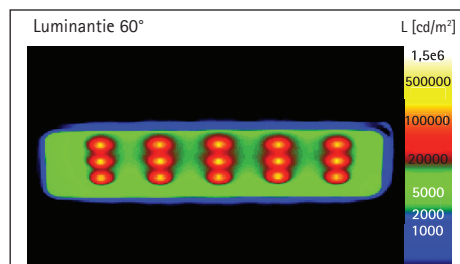

## Oplaadbare bureaulamp LED MAULseven colour vario

- Design puur: Mooi gevormde, kabelloze lamp voor de beperkte ruimte, wisselende werkplekken of voor onderweg
- Onafhankelijk van het stroomnet, werkt op accu, inclusief mini-USB aansluiting en kabel
- Meenemen waar licht gebruikt wordt; op het terras, aan de keukentafel, in de kelder, camper of hotel
- Ruimtebesparend inklapbaar, past ook in de tas of rugzak
- Kleurtemperatuur variabel
- Extreem zuinig: 80 % minder energieverbruik van Led in vergelijking met een gloeilamp, levensduur van de LED's: 20.000 uur
- Technisch veiligheidsconcept Made by Maul
- Met 15 LED's: 5 warmwitte (3000 Kelvin) en 10 daglicht witte (6500 Kelvin)
- De armatuur bevat ingebouwde LED's die niet vervangen kunnen worden
- Energie klasse A+ (spectrum A++ tot E)
- Laag energieverbruik 4 Watt
- Gewogen energieverbruik 4 kWh/1000h
- Lichtsterkte van 1560 Lux op 26 cm afstand, lichtstroom 210 Lumen
- Armlengte 25,3 cm
- Hoogte 27,2 cm

- Lampenkap, 21,7 x 5 cm, neigbaar
- Voet, 6,2 x 5 cm, met werkblad beschermende onderlaag
- Lithium-ion batterij
- Brandduur ca. 2 uren, laadduur ca. 4 uren
- Comfortabele Touchfield-bediening
- Mini USB-aansluiting aan de zijkant van de voet
- Inclusief USB-kabel, lengte ca. 94 cm.
- Lamp samen geklapt 26,3 x 5 x 6,2 cm
- Milieuvriendelijke en veilige verpakking, recyclebaar
- garantie: 2 jaar

Art.nr.	Kleur	EAN-code	Douanecode	Gewicht	Nennkapazität Akku	VE	verpakkingsmaat/cm/VE	gewicht/kg
818 01	71 zand	4002390069205	94052099	410 g	1200	1 st.	28,5 x 6,8 x 5,5	0,492
818 01	84 grijs	4002390069199	94052099	410 g	1200	1 st.	28,5 x 6,8 x 5,5	0,492
818 01	90 zwart	4002390069182	94052099	410 g	1200	1 st.	28,5 x 6,8 x 5,5	0,492