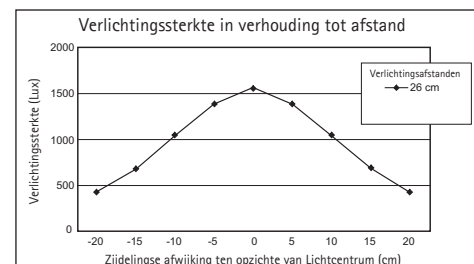

## Oplaadbare bureaulamp LED MAULseven colour vario

- Design puur: Mooi gevormde, kabelloze lamp voor de beperkte ruimte, wisselende werkplekken of voor onderweg
- Onafhankelijk van het stroomnet, werkt op accu, inclusief mini-USB aansluiting en kabel
- Meenemen waar licht gebruikt wordt; op het terras, aan de keukentafel, in de kelder, camper of hotel
- Ruimtebesparend inklapbaar, past ook in de tas of rugzak
- Kleurtemperatuur variabel
- Extreem zuinig: 80 % minder energieverbruik van Led in vergelijking met een gloeilamp, levensduur van de LED's: 20.000 uur
- Technisch veiligheidsconcept Made by Maul
- Met 15 LED's: 5 warmwitte (3000 Kelvin) en 10 daglicht witte (6500 Kelvin)
- De armatuur bevat ingebouwde LED's die niet vervangen kunnen worden
- Energie klasse A+ (spectrum A++ tot E)
- Laag energieverbruik 4 Watt
- Gewogen energieverbruik 4 kWh/1000h
- Lichtsterkte van 1560 Lux op 26 cm afstand, lichtstroom 210 Lumen
- Armlengte 25,3 cm
- Hoogte 27,2 cm

- Lampenkap, 21,7 x 5 cm, neigbaar
- Voet, 6,2 x 5 cm, met werkblad beschermende onderlaag
- Lithium-ion batterij
- Brandduur ca. 2 uren, laadduur ca. 4 uren
- Comfortabele Touchfield-bediening
- Mini USB-aansluiting aan de zijkant van de voet
- Inclusief USB-kabel, lengte ca. 94 cm.
- Lamp samen geklapt 26,3 x 5 x 6,2 cm
- Milieuvriendelijke en veilige verpakking, recyclebaar
- garantie: 2 jaar