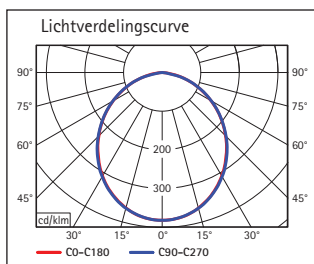

Oplaadbare bureaulamp LED MAULseven colour vario

- Design puur: Mooi gevormde, kabelloze lamp voor de beperkte ruimte, wisselende werkplekken of voor onderweg
- Onafhankelijk van het stroomnet, werkt op accu, inclusief mini-USB aansluiting en kabel
- Meenemen waar licht gebruikt wordt; op het terras, aan de keukentafel, in de kelder, camper of hotel
- Ruimtebesparend inklapbaar, past ook in de tas of rugzak
- Kleurtemperatuur variabel
- Extreem zuinig: 80 % minder energieverbruik van Led in vergelijking met een gloeilamp, levensduur van de LED's: 20.000 uur
- Technisch veiligheidsconcept Made by Maul
- Met 15 LED's: 5 warmwitte (3000 Kelvin) en 10 daglicht witte (6500 Kelvin)
- De armatuur bevat ingebouwde LED's die niet vervangen kunnen worden
- Energie klasse A+ (spectrum A++ tot E)
- Laag energieverbruik 4 Watt
- Gewogen energieverbruik 4 kWh/1000h
- Lichtsterkte van 1560 Lux op 26 cm afstand, lichtstroom 210 Lumen
- Armlengte 25,3 cm
- Hoogte 27,2 cm