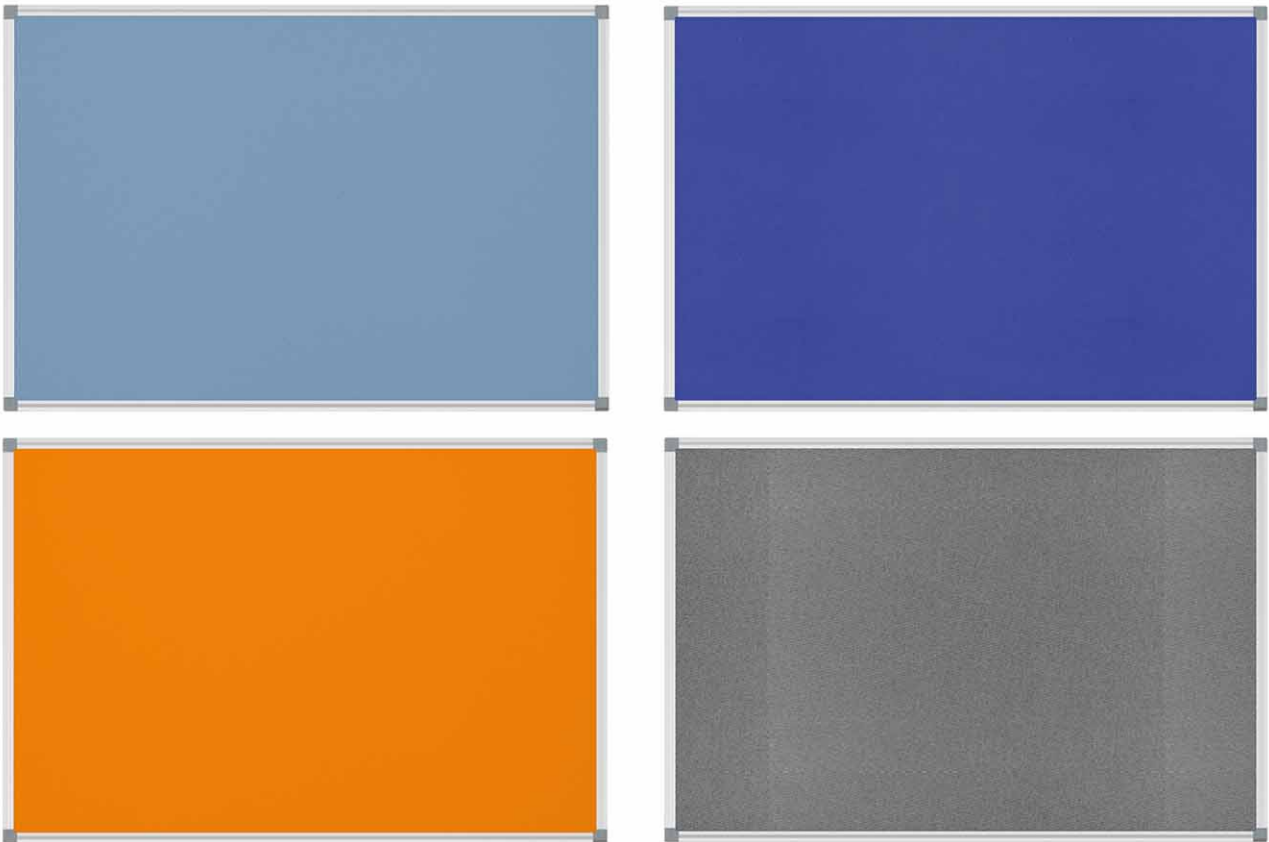

Pinbord MAULstandard, textiel

- Top kwaliteit, moderne, frisse kleuren
 - Overtuigende prijs-/kwaliteitsverhouding
 - Designed by MAUL
 - Textiel-oppervlakte van hoogwaardig vilt
 - Pinnaalden zitten goed vast
 - Zeer stabiel: profiel van geanodiseerd aluminium
 - Lichtgewicht: goed te transporteren en te monteren
- Zowel horizontaal als verticaal te gebruiken
 - Decente lijst in combinatie met grijze hoekverbindingen
 - Milieuvriendelijke en veilige verpakking: Doos inclusief montage materiaal
 - Ook met whitebord-, emaille- of kurkoppervlakte beschikbaar
 - garantie: 2 jaar

Art.nr.	Kleur	EAN-code	Douanecode	Maten	VE	verpakkingsmaat/cm/VE	gewicht/kg
644 50	34 licht blauw	4002390065054	44219910	90 x 180 cm	1 st.	189,0 x 99,5 x 3,3	12,5
644 50	35 blauw	4002390065047	44219910	90 x 180 cm	1 st.	189,0 x 99,5 x 3,3	12,5
644 50	43 oranje	4002390065061	44219910	90 x 180 cm	1 st.	189,0 x 99,5 x 3,3	12,5
644 50	84 grijs	4002390065030	44219910	90 x 180 cm	1 st.	189,0 x 99,5 x 3,3	12,5