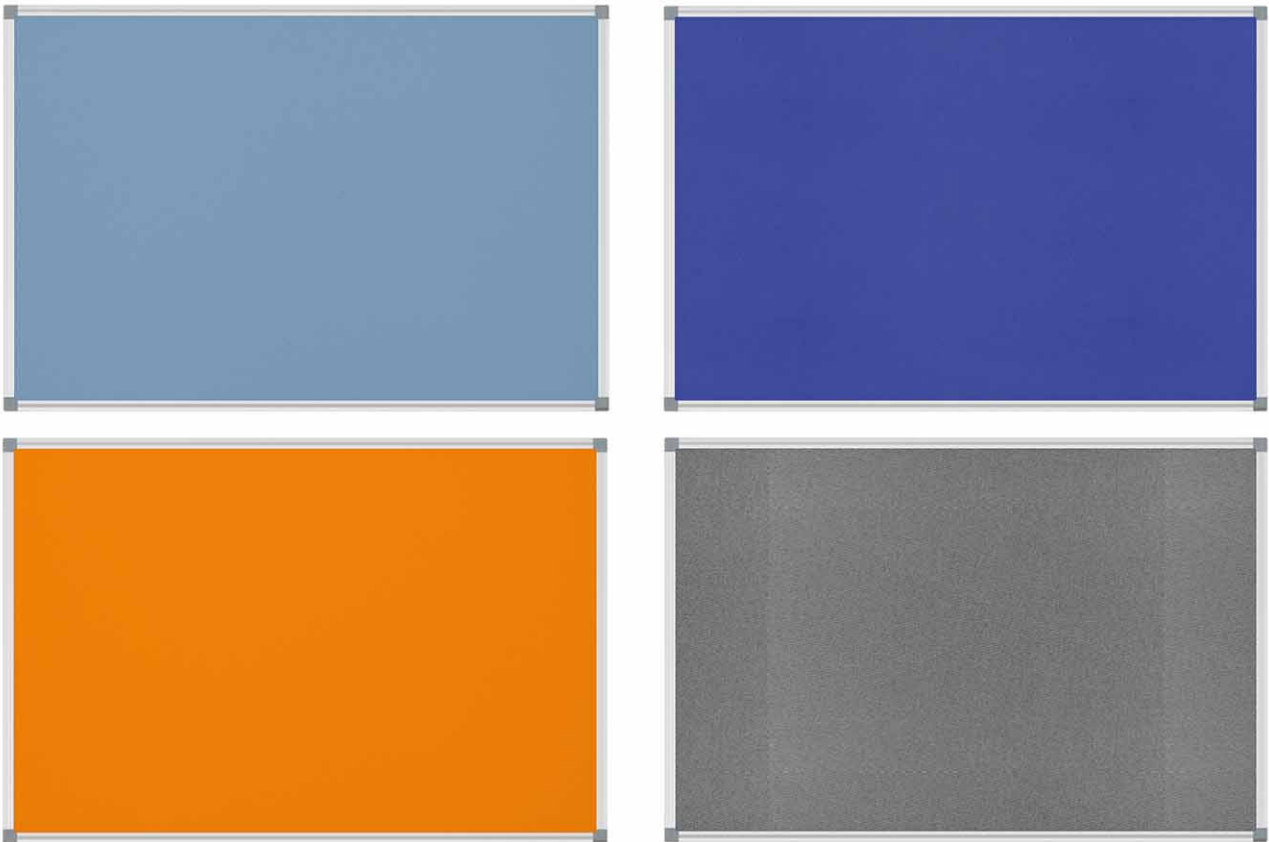

Pinbord MAULstandard, textiel

- Top kwaliteit, moderne, frisse kleuren
 - Overtuigende prijs-/kwaliteitsverhouding
 - Designed by MAUL
 - Textiel-oppervlakte van hoogwaardig vilt
 - Pinnaalden zitten goed vast
 - Zeer stabiel: profiel van geanodiseerd aluminium
 - Lichtgewicht: goed te transporteren en te monteren
- Zowel horizontaal als verticaal te gebruiken
 - Decente lijst in combinatie met grijze hoekverbindingen
 - Milieuvriendelijke en veilige verpakking: Doos inclusief montage materiaal
 - Ook met whitebord-, emaille- of kurkoppervlakte beschikbaar
 - garantie: 2 jaar

Art.nr.	Kleur	EAN-code	Douanecode	Maten	VE	verpakkingsmaat/cm/VE	gewicht/kg
644 38	34 licht blauw	4002390065016	44219910	60 x 90 cm	1 st.	98,0 x 69,0 x 3,3	3,02
644 38	35 blauw	4002390065009	44219910	60 x 90 cm	1 st.	98,0 x 69,0 x 3,3	3,02
644 38	43 oranje	4002390065023	44219910	60 x 90 cm	1 st.	98,0 x 69,0 x 3,3	3,02
644 38	84 grijs	4002390064996	44219910	60 x 90 cm	1 st.	98,0 x 69,0 x 3,3	3,02