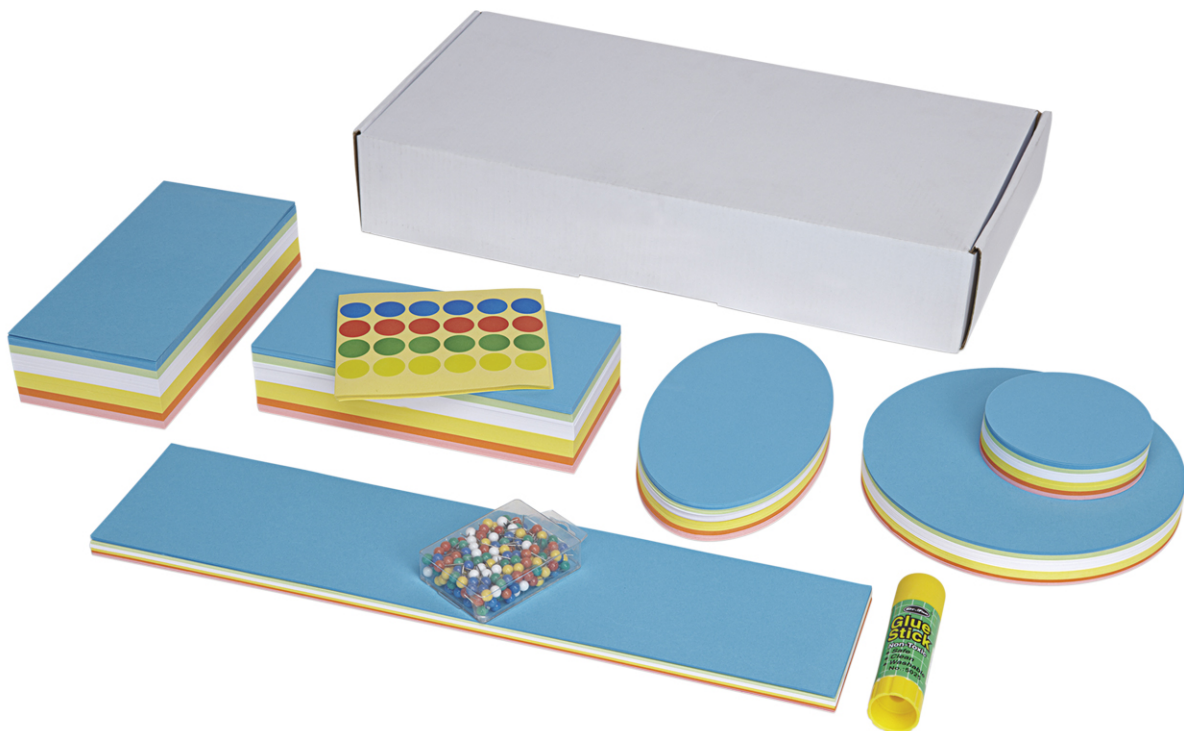

Presentatieaccessoires MAULpro refill

- Stabiele, neutrale doos
- Bestaand uit meer dan 2591 delen
- Presentatiekaarten in top-kwaliteit, 150g/m², beide zijden te gebruiken
- Assortiment om presentieaccessoires aan te vullen
- Inhoud:
 - 200 Signaal push-pins, gesorteerde kleuren
 - 1 Lijmstift
 - 50 Titelkaarten 9,5 x 42,5 cm in de kleuren wit, geel, oranje, rood, groen en blauw
 - 6 Kleuren: Presentatiekaarten in de kleuren wit, geel, oranje, rood, groen en blauw
 - 500 Presentatiekaarten 20,5 x 9,5 cm, gesorteerde kleuren
 - Presentatiekaarten Ø 9,5 cm, Ø 18,5, ovaal 11 x 19 cm, in gesorteerde kleuren, 120 stuks per formaat
 - 480 Zelfklevende punten, gesorteerde kleuren

Art.nr.	Kleur	EAN-code	Douanecode	Maten	VE	verpakkingsmaat/cm/VE	gewicht/kg
639 64	99 assorti	4002390067706	39261000	44 x 21,5 x 7,5 cm	1 st.	44,0 x 21,5 x 7,5	3,044