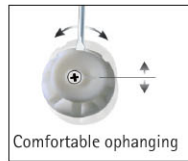

## Koppelbare whiteboards MAULpro

- Extra schrijf- of werkruimte nodig? De koppelbare whiteborden zijn onbeperkt in lengte uit te breiden met extra modules
  - Te combineren met MAULpro koppelbare kurk-prikborden of met Maul clip-blokhouders (6387384) voor bevestiging van een flipoverblok
  - Enige koppelbare bord met frame: Zelfs een leek kan de borden in een rechte lijn monteren
  - Gering gewicht, eenvoudige montage: Na het ophangen kan dankzij het gepatenteerde MAUL-excenter-element de hoogte nog tot 6 mm aangepast worden
  - Made in Germany, voorzien van het GS (Geprüfte Sicherheit) keurmerk
  - 5 Jaar garantie op het bordoppervlak (bij correct gebruik) en 3 jaar op het product
- Eindeloos koppelbaar: een begin- en een eindmodule vormen het bordformaat in de basis. Met elke uitbreidingsmodule wordt het bord verlengd met 90 cm (verticaal) of 120 cm (horizontaal)
  - Maximale stabiliteit: Robuust frameprofiel van zilverkleurig geanodiseerd aluminium
  - Meer hechtcracht: Extradikke staal-oppervlakte in sandwich-techniek
  - Stil: Door de sandwich-techniek is het gebruik duidelijk stiller
  - Robuust: werkvlak van kunststof, geschikt voor intensief gebruik
  - Drievoudige functionaliteit: magneethoudend, beschrijfbaar en droog afwisbaar
  - Zowel hoog als dwars te monteren
  - Inclusief 2 verschuifbare afleggoten (basismodule)
  - Tot 98 % recyclebaar, milieuvriendelijk geproduceerd in Duitsland
  - Milieuvriendelijke en veilige verpakking: Karton incl. montage materiaal
  - Kleuraanduiding heeft betrekking op de afleggoot