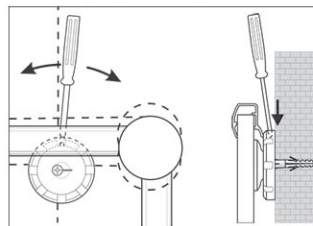

Whiteboard 2000 MAULpro, complete set, silver

1. montage-element vastschroeven

2. Board ophangen en aanpassen

3. Board aan de hoeken vastschroeven

- **Het maximum aan stabiliteit, functionaliteit en kwaliteit**
- **Meer style: Het oppervlakte heeft een zilverkleurige laag, het frame is van geanodiseerd aluminium**
- **Accessoires: 2 whitebord markers in de kleuren, een magnetische bordwisser en 10 magneten (details onderaan)**
- **Made in Germany, voorzien van het GS (Geprüfte Sicherheit) keurmerk**
- **5 jaar garantie op het bordoppervlak (bij correct gebruik) en 3 jaar op het product**
- **Gering gewicht, eenvoudige montage: Exacte waterpas afstelling d.m.v. gepatenteerde MAUL-excenter-elementen tot 6 mm aanpassing na montage**
- **Meerdere functie's: Magneethoudend, beschrijfbaar met droog uitwisbare bordmarkers en zeer goed droog uitwisbaar**
- **Zowel horizontaal als verticaal te monteren**
- **Meer hechtcracht: Extradikke staal-oppervlakte in sandwich-techniek**
- **Robuuste kunststof-oppervlakte, geschikt voor intensief gebruik**
- **Beschermde wand: Tussen bord en wand kan de lucht circuleren**
- **Te combineren met Maul clip-blokhouders (6387384) voor bevestiging van een flipoverblok**
- **Inclusief: 2 whitebord markers in de kleuren zwart en rood, een magnetische bordwisser met vlies en 10 grijze hoogglans kogelmagneten**
- **Milieuvriendelijk geproduceerd in Duitsland, tot 98 % recyclebaar**
- **Milieuvriendelijke en veilige verpakking, inclusief montage materiaal**
- **Kleuraanduiding heeft betrekking op de afleggoot**
- **Het GS-teken heeft alleen betrekking op het bord**

Art.nr.	Kleur	EAN-code	Douanecode	Maten	VE	verpakingsmaat/cm\VE	gewicht/kg
631 28	84 grijs	4002390036290	96100000	90 x 180 cm	1 set	198,2 x 93,0 x 4,0	17,8