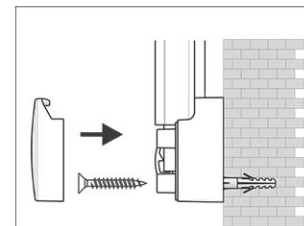

Whiteboard 2000 MAULpro, complete set, silver

1. montage-element vastschroeven

2. Board ophangen en aanpassen

3. Board aan de hoeken vastschroeven

- **Het maximum aan stabiliteit, functionaliteit en kwaliteit**
- **Meer style: Het oppervlakte heeft een zilverkleurige laag, het frame is van geanodiseerd aluminium**
- **Accessoires: 2 whitebord markers in de kleuren, een magnetische bordwisser en 10 magneten (details onderaan)**
- **Made in Germany, voorzien van het GS (Geprüfte Sicherheit) keurmerk**
- **5 jaar garantie op het bordoppervlak (bij correct gebruik) en 3 jaar op het product**
- **Gering gewicht, eenvoudige montage: Exacte waterpas afstelling d.m.v. gepatenteerde MAUL-excenter-elementen tot 6 mm aanpassing na montage**
- **Meerdere functie's: Magneethoudend, beschrijfbaar met droog uitwisbare bordmarkers en zeer goed droog uitwisbaar**
- **Zowel horizontaal als verticaal te monteren**
- **Meer hechtcracht: Extradikke staal-oppervlakte in sandwich-techniek**
- **Robuuste kunststof-oppervlakte, geschikt voor intensief gebruik**
- **Beschermde wand: Tussen bord en wand kan de lucht circuleren**
- **Te combineren met Maul clip-blokhouders (6387384) voor bevestiging van een flipoverblok**
- **Inclusief: 2 whitebord markers in de kleuren zwart en rood, een magnetische bordwisser met vlies en 10 grijze hoogglans kogelmagneten**
- **Milieuvriendelijk geproduceerd in Duitsland, tot 98 % recyclebaar**
- **Milieuvriendelijke en veilige verpakking, inclusief montage materiaal**
- **Kleuraanduiding heeft betrekking op de afleggoot**
- **Het GS-teken heeft alleen betrekking op het bord**

Art.nr.	Kleur	EAN-code	Douanecode	Maten	VE	verpakingsmaat/cm\VE	gewicht/kg
631 28	84 grijs	4002390036290	96100000	90 x 180 cm	1 set	198,2 x 93,0 x 4,0	17,8