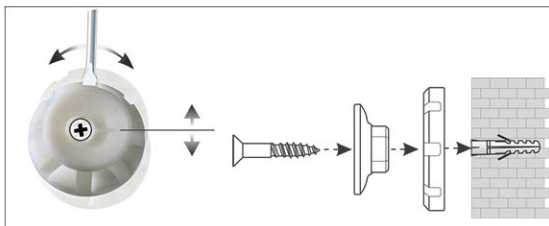

Whiteboard 2000 MAULpro, complete set, silver

1. montage-element vastschroeven

2. Board ophangen en aanpassen

3. Board aan de hoeken vastschroeven

- **Het maximum aan stabiliteit, functionaliteit en kwaliteit**
- **Meer style: Het oppervlakte heeft een zilverkleurige laag, het frame is van geanodiseerd aluminium**
- **Accessoires: 2 whitebord markers in de kleuren, een magnetische bordwisser en 10 magneten (details onderaan)**
- **Made in Germany, voorzien van het GS (Geprüfte Sicherheit) keurmerk**
- **5 jaar garantie op het bordoppervlak (bij correct gebruik) en 3 jaar op het product**
- **Gering gewicht, eenvoudige montage: Exacte waterpas afstelling d.m.v. gepatenteerde MAUL-excenter-elementen tot 6 mm aanpassing na montage**
- **Meerdere functie's: Magneethoudend, beschrijfbaar met droog uitwisbare bordmarkers en zeer goed droog uitwisbaar**
- **Zowel horizontaal als verticaal te monteren**
- **Meer hechtcracht: Extradikke staal-oppervlakte in sandwich-techniek**
- **Robuuste kunststof-oppervlakte, geschikt voor intensief gebruik**
- **Beschermde wand: Tussen bord en wand kan de lucht circuleren**
- **Te combineren met Maul clip-blokhouders (6387384) voor bevestiging van een flipoverblok**
- **Inclusief: 2 whitebord markers in de kleuren zwart en rood, een magnetische bordwisser met vlies en 10 grijze hoogglans kogelmagneten**
- **Milieuvriendelijk geproduceerd in Duitsland, tot 98 % recyclebaar**
- **Milieuvriendelijke en veilige verpakking, inclusief montage materiaal**
- **Kleuraanduiding heeft betrekking op de afleggoot**
- **Het GS-teken heeft alleen betrekking op het bord**

Art.nr.	Kleur	EAN-code	Douanecode	Maten	VE	verpakingsmaat/cm\VE	gewicht/kg
631 28	84 grijs	4002390036290	96100000	90 x 180 cm	1 set	198,2 x 93,0 x 4,0	17,8