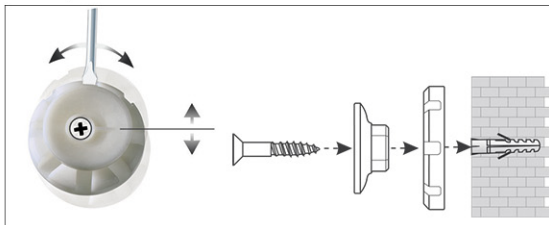

## Whiteboard 2000 MAULpro, complete set

1. montage-element vastschroeven

2. Board ophangen en aanpassen

3. Board aan de hoeken vastschroeven

- Het maximum aan stabiliteit, functionaliteit en kwaliteit
- Inclusief: 4 markers, bordwisser, 10 magneten, flipoverblokhouders en blok (details onderaan)
- Made in Germany, GS-teken
- Garantie 3 jaar, 5 jaar op de oppervlakte bij passend gebruik
- Hoogste stabiliteit: robuust frame van zilver geëloxeerd aluminium, ca. 1,3 mm dik
- Meer hechtkracht: extradikke staal-oppervlakte in sandwich-techniek
- Gering gewicht, eenvoudige montage, exacte waterpas afstelling gaat d.m.v. excentrische ophangelementen na de montage tot 6 mm
- Drievoudige functionaliteit: magneethoudend, beschrijfbaar en droog afwisbaar
- Zowel hoog als dwars te monteren
- Robuuste werkvlak van met kunststof overtrokken plaatstaal
- Luchtcirculatie tussen bord en wand
- Accessoires: 4 markeerstiften XL in de kleuren zwart, rood, groen en blauw, een grote magnetische bordwisser met vliesspaninrichting, 10 ronde magneten met facetrand Ø 30 mm, rood en blauw van elk 5, een set van 2 verschuifbare flipoverblokhouders, 20-vel-flipoverblok 36 x 54 cm
- Tot 98 % recyclebaar, milieuvriendelijk geproduceerd in Duitsland
- Milieuvriendelijke en stabiele verpakking: Karton incl. montage materiaal
- Kleuraanduiding heeft betrekking op aflegbakje
- Het GS-teken heeft alleen betrekking op het bord

Art.nr.	Kleur	EAN-code	Douanecode	Maten	VE	verpakkingsmaat/cm/VE	gewicht/kg
630 92	84 grijs	4002390032483	96100000	60 x 90 cm	1 set	93,0 x 79,0 x 4,0	6,555