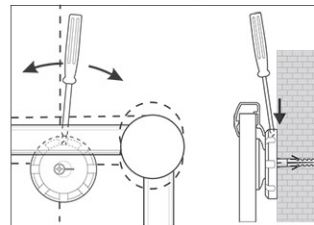

## Whiteboard 2000 MAULpro, complete set

1. montage-element vastschroeven

2. Board ophangen en aanpassen

3. Board aan de hoeken vastschroeven

- Het maximum aan stabiliteit, functionaliteit en kwaliteit
- Inclusief: 4 markers, bordwisser, 10 magneten, flipoverblokhouders en blok (details onderaan)
- Made in Germany, GS-teken
- Garantie 3 jaar, 5 jaar op de oppervlakte bij passend gebruik
- Hoogste stabiliteit: robuust frame van zilver geëloxeerd aluminium, ca. 1,3 mm dik
- Meer hechtkracht: extradikke staal-oppervlakte in sandwich-techniek
- Gering gewicht, eenvoudige montage, exacte waterpas afstelling gaat d.m.v. excentrische ophangelementen na de montage tot 6 mm
- Drievoudige functionaliteit: magneethoudend, beschrijfbaar en droog afwisbaar
- Zowel hoog als dwars te monteren
- Robuuste werkvlak van met kunststof overtrokken plaatstaal
- Luchtcirculatie tussen bord en wand
- Accessoires: 4 markeerstiften XL in de kleuren zwart, rood, groen en blauw, een grote magnetische bordwisser met vliesspaninrichting, 10 ronde magneten met facetrand Ø 30 mm, rood en blauw van elk 5, een set van 2 verschuifbare flipoverblokhouders, 20-vel-flipoverblok 36 x 54 cm
- Tot 98 % recyclebaar, milieuvriendelijk geproduceerd in Duitsland
- Milieuvriendelijke en stabiele verpakking: Karton incl. montage materiaal
- Kleuraanduiding heeft betrekking op aflegbakje
- Het GS-teken heeft alleen betrekking op het bord

Art.nr.	Kleur	EAN-code	Douanecode	Maten	VE	verpakkingsmaat/cm/VE	gewicht/kg
630 92	84 grijs	4002390032483	96100000	60 x 90 cm	1 set	93,0 x 79,0 x 4,0	6,555