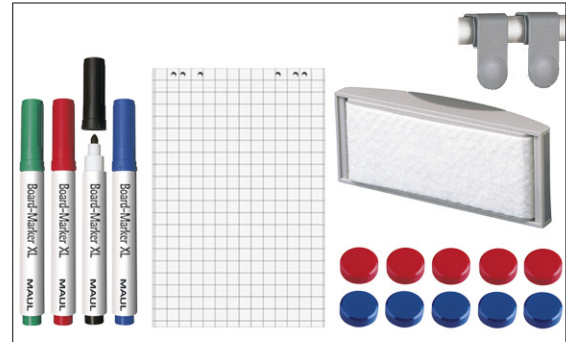

## Whiteboard 2000 MAULpro, complete set

1. montage-element vastschroeven

2. Board ophangen en aanpassen

3. Board aan de hoeken vastschroeven

- Het maximum aan stabiliteit, functionaliteit en kwaliteit
- Inclusief: 4 markers, bordwisser, 10 magneten, flipoverblokhouders en blok (details onderaan)
- Made in Germany, GS-teken
- Garantie 3 jaar, 5 jaar op de oppervlakte bij passend gebruik
- Hoogste stabiliteit: robuust frame van zilver geëloxeerd aluminium, ca. 1,3 mm dik
- Meer hechtkracht: extradikke staal-oppervlakte in sandwich-techniek
- Gering gewicht, eenvoudige montage, exacte waterpas afstelling gaat d.m.v. excentrische ophangelementen na de montage tot 6 mm
- Drievoudige functionaliteit: magneethoudend, beschrijfbaar en droog afwisbaar
- Zowel hoog als dwars te monteren
- Robuuste werkvlak van met kunststof overtrokken plaatstaal
- Luchtcirculatie tussen bord en wand
- Accessoires: 4 markeerstiften XL in de kleuren zwart, rood, groen en blauw, een grote magnetische bordwisser met vliesspaninrichting, 10 ronde magneten met facetrand Ø 30 mm, rood en blauw van elk 5, een set van 2 verschuifbare flipoverblokhouders, 20-vel-flipoverblok 36 x 54 cm
- Tot 98 % recyclebaar, milieuvriendelijk geproduceerd in Duitsland
- Milieuvriendelijke en stabiele verpakking: Karton incl. montage materiaal
- Kleuraanduiding heeft betrekking op aflegbakje
- Het GS-teken heeft alleen betrekking op het bord

Art.nr.	Kleur	EAN-code	Douanecode	Maten	VE	verpakkingsmaat/cm/VE	gewicht/kg
630 92	84 grijs	4002390032483	96100000	60 x 90 cm	1 set	93,0 x 79,0 x 4,0	6,555