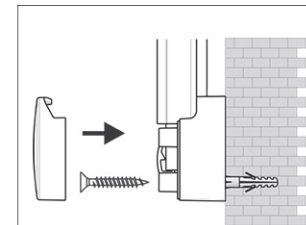

## Whiteboard 2000 MAULpro, complete set

1. montage-element vastschroeven

2. Board ophangen en aanpassen

3. Board aan de hoeken vastschroeven

- Het maximum aan stabiliteit, functionaliteit en kwaliteit
- Inclusief: 4 markers, bordwisser, 10 magneten, flipoverblokhouders en blok (details onderaan)
- Made in Germany, GS-teken
- Garantie 3 jaar, 5 jaar op de oppervlakte bij passend gebruik
- Hoogste stabiliteit: robuust frame van zilver geëloxeerd aluminium, ca. 1,3 mm dik
- Meer hechtkracht: extradikke staal-oppervlakte in sandwich-techniek
- Gering gewicht, eenvoudige montage, exacte waterpas afstelling gaat d.m.v. excentrische ophangelementen na de montage tot 6 mm
- Drievoudige functionaliteit: magneethoudend, beschrijfbaar en droog afwisbaar
- Zowel hoog als dwars te monteren
- Robuuste werkvlak van met kunststof overtrokken plaatstaal
- Luchtcirculatie tussen bord en wand
- Accessoires: 4 markeerstiften XL in de kleuren zwart, rood, groen en blauw, een grote magnetische bordwisser met vliesspaninrichting, 10 ronde magneten met facetrand Ø 30 mm, rood en blauw van elk 5, een set van 2 verschuifbare flipoverblokhouders, 20-vel-flipoverblok 36 x 54 cm
- Tot 98 % recyclebaar, milieuvriendelijk geproduceerd in Duitsland
- Milieuvriendelijke en stabiele verpakking: Karton incl. montage materiaal
- Kleuraanduiding heeft betrekking op aflegbakje
- Het GS-teken heeft alleen betrekking op het bord

Art.nr.	Kleur	EAN-code	Douanecode	Maten	VE	verpakkingsmaat/cm/VE	gewicht/kg
630 92	84 grijs	4002390032483	96100000	60 x 90 cm	1 set	93,0 x 79,0 x 4,0	6,555