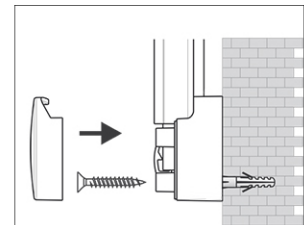

## Whiteboard 2000 MAULpro

1. montage-element vastschroeven

2. Board ophangen en aanpassen

3. Board aan de hoeken vastschroeven

- Het maximum aan stabiliteit, functionaliteit en kwaliteit
- Made in Germany, voorzien van het GS (Geprüfte Sicherheit) keurmerk
- 5 jaar garantie op het bordoppervlak (bij correct gebruik) en 3 jaar op het product
- Uitstekende kwaliteit. Robuust gewelfd profiel van zilverkleurig geanodiseerd aluminium, ca. 1,3 mm
- Meer hechtkracht: Extradikke staal-oppervlakte in sandwich-techniek
- Gering gewicht, eenvoudige montage: Exacte waterpas afstelling d.m.v. gepatenteerde MAUL-excenter-elementen tot 6 mm aanpassing na montage
- Meerdere functie's: Magneethoudend, beschrijfbaar met droog uitwisbare bordmarkers en zeer goed droog uitwisbaar
- Zowel horizontaal als verticaal te monteren
- Gelakt stalen bordoppervlak: krasbestendig en slijtvast
- Magneethoudend, beschrijfbaar met droog uitwisbare bordmarkers en zeer goed droog uitwisbaar
- Uitstekende kwaliteit. Robuust gewelfd profiel van zilverkleurig geanodiseerd aluminium
- Exact horizontaal te monteren met het gepatenteerd MAUL-excenter- element
- Inclusief bevestigingsmaterialen en afleggoot
- Zowel horizontaal als verticaal te monteren
- 5 jaar garantie op het bordoppervlak (bij correct gebruik) en 3 jaar op het product
- Licht in gewicht, eenvoudige onzichtbare montage. De twee montage elementen aan de muur bevestigen en het bord ophangen. De hoeken worden uiteindelijk bedekt met grijze ronde hoekverbindingen (kleuraanduiding 84), waardoor de schroeven niet langer zichtbaar zijn
- Te combineren met Maul clip-blokhouder (6387384) voor bevestiging van een flipoverblok
- Milieuvriendelijk geproduceerd in Duitsland, tot 98 % recyclebaar
- Voorzien van het GS (Geprüfte Sicherheit) keurmerk
- Accessoires: 4 magnetische aluminium wandlijsten. Lengte 21 cm. Om kartonstrookjes in te schuiven. Papier kan eenvoudig onder delijsten geschoven worden.