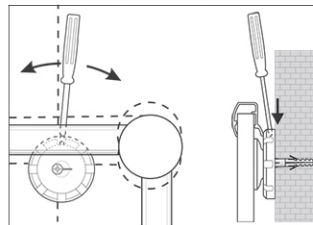

## Whiteboard 2000 MAULpro

1. montage-element vastschroeven

2. Board ophangen en aanpassen

3. Board aan de hoeken vastschroeven

- Het maximum aan stabiliteit, functionaliteit en kwaliteit
- Made in Germany, voorzien van het GS (Geprüfte Sicherheit) keurmerk
- 5 jaar garantie op het bordoppervlak (bij correct gebruik) en 3 jaar op het product
- Uitstekende kwaliteit. Robuust gewelfd profiel van zilverkleurig geanodiseerd aluminium, ca. 1,3 mm
- Meer hechtkracht: Extradikke staal-oppervlakte in sandwich-techniek
- Gering gewicht, eenvoudige montage: Exacte waterpas afstelling d.m.v. gepatenteerde MAUL-excenter-elementen tot 6 mm aanpassing na montage
- Meerdere functie's: Magneethoudend, beschrijfbaar met droog uitwisbare bordmarkers en zeer goed droog uitwisbaar
- Zowel horizontaal als verticaal te monteren
- Gelakt stalen bordoppervlak: krasbestendig en slijtvast
- Magneethoudend, beschrijfbaar met droog uitwisbare bordmarkers en zeer goed droog uitwisbaar
- Uitstekende kwaliteit. Robuust gewelfd profiel van zilverkleurig geanodiseerd aluminium
- Exact horizontaal te monteren met het gepatenteerd MAUL-excenter- element
- Inclusief bevestigingsmaterialen en afleggoot
- Zowel horizontaal als verticaal te monteren
- 5 jaar garantie op het bordoppervlak (bij correct gebruik) en 3 jaar op het product
- Licht in gewicht, eenvoudige onzichtbare montage. De twee montage elementen aan de muur bevestigen en het bord ophangen. De hoeken worden uiteindelijk bedekt met grijze ronde hoekverbindingen (kleuraanduiding 84), waardoor de schroeven niet langer zichtbaar zijn
- Te combineren met Maul clip-blokhouder (6387384) voor bevestiging van een flipoverblok
- Milieuvriendelijk geproduceerd in Duitsland, tot 98 % recyclebaar
- Voorzien van het GS (Geprüfte Sicherheit) keurmerk
- Accessoires: 4 magnetische aluminium wandlijsten. Lengte 21 cm. Om kartonstrookjes in te schuiven. Papier kan eenvoudig onder delijsten geschoven worden.