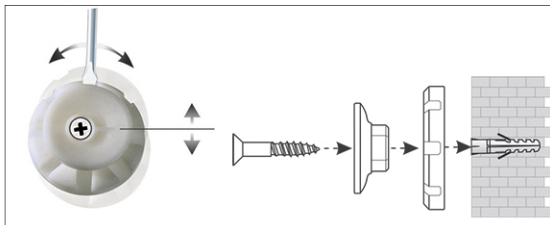

## Whiteboard 2000 MAULpro

1. montage-element vastschroeven

2. Board ophangen en aanpassen

3. Board aan de hoeken vastschroeven

- Het maximum aan stabiliteit, functionaliteit en kwaliteit
- Made in Germany, voorzien van het GS (Geprüfte Sicherheit) keurmerk
- 5 jaar garantie op het bordoppervlak (bij correct gebruik) en 3 jaar op het product
- Uitstekende kwaliteit. Robuust gewelfd profiel van zilverkleurig geanodiseerd aluminium, ca. 1,3 mm
- Meer hechtkracht: Extradikke staal-oppervlakte in sandwich-techniek
- Gering gewicht, eenvoudige montage: Exacte waterpas afstelling d.m.v. gepatenteerde MAUL-excenter-elementen tot 6 mm aanpassing na montage
- Meerdere functie's: Magneethoudend, beschrijfbaar met droog uitwisbare bordmarkers en zeer goed droog uitwisbaar
- Zowel horizontaal als verticaal te monteren
- Gelakt stalen bordoppervlak: krasbestendig en slijtvast
- Magneethoudend, beschrijfbaar met droog uitwisbare bordmarkers en zeer goed droog uitwisbaar
- Uitstekende kwaliteit. Robuust gewelfd profiel van zilverkleurig geanodiseerd aluminium
- Exact horizontaal te monteren met het gepatenteerd MAUL-excenter- element
- Inclusief bevestigingsmaterialen en afleggoot
- Zowel horizontaal als verticaal te monteren
- 5 jaar garantie op het bordoppervlak (bij correct gebruik) en 3 jaar op het product
- Licht in gewicht, eenvoudige onzichtbare montage. De twee montage elementen aan de muur bevestigen en het bord ophangen. De hoeken worden uiteindelijk bedekt met grijze ronde hoekverbindingen (kleuraanduiding 84), waardoor de schroeven niet langer zichtbaar zijn
- Te combineren met Maul clip-blokhouder (6387384) voor bevestiging van een flipoverblok
- Milieuvriendelijk geproduceerd in Duitsland, tot 98 % recyclebaar
- Voorzien van het GS (Geprüfte Sicherheit) keurmerk
- Accessoires: 4 magnetische aluminium wandlijsten. Lengte 21 cm. Om kartonstrookjes in te schuiven. Papier kan eenvoudig onder delijsten geschoven worden.