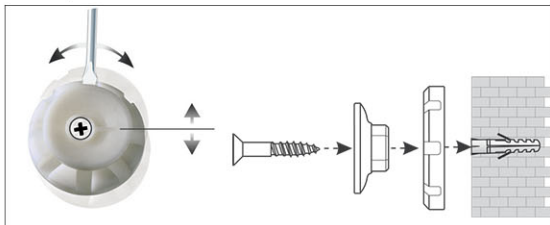

## Whiteboard 2000 MAULpro white

1. montage-element vastschroeven

2. Board ophangen en aanpassen

3. Board aan de hoeken vastschroeven

- Het maximum aan stabiliteit, functionaliteit en kwaliteit
- Decent en elegant: aantrekkelijk aluminium frame met witte poedercoating
- Wit aflegbakje, verschuifbaar
- Made in Germany, GS-teken
- Garantie 3 jaar, 5 jaar op de oppervlakte bij passend gebruik
- Gering gewicht, eenvoudige montage, exacte waterpas afstelling gaat d.m.v. excentrische ophangelementen na de montage tot 6 mm
- Drievoudige functionaliteit: magneethoudend, beschrijfbaar en droog afwisbaar
- Zowel hoog als dwars te monteren
- Hoogste stabiliteit: robuust frame van zilver geëloxeerd aluminium, ca. 1,3 mm dik
- Meer hechtcracht: extradikke staal-oppervlakte in sandwich-techniek
- Robuust: werkvlak van met kunststof overtrokken plaatstaal
- Luchtcirculatie tussen bord en wand
- Als optie te voorzien van flipoverblokhouders (Art.-Nr. 638 73 84)
- Tot 98 % recyclebaar, milieuvriendelijk geproduceerd in Duitsland
- Milieuvriendelijke en stabiele verpakking: Karton incl. montage materiaal

Art.nr.	Kleur	EAN-code	Douanecode	Maten	VE	verpakkingsmaat/cm/VE	gewicht/kg
630 68	02 wit	4002390040013	96100000	90 x 120 cm	1 st.	138,0 x 93,0 x 4,0	12,15