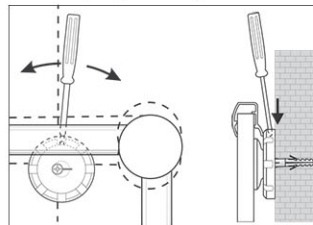

## Whiteboard 2000 MAULpro white

1. montage-element vastschroeven

2. Board ophangen en aanpassen

3. Board aan de hoeken vastschroeven

- Het maximum aan stabiliteit, functionaliteit en kwaliteit
- Decent en elegant: aantrekkelijk aluminium frame met witte poedercoating
- Wit aflegbakje, verschuifbaar
- Made in Germany, GS-teken
- Garantie 3 jaar, 5 jaar op de oppervlakte bij passend gebruik
- Gering gewicht, eenvoudige montage, exacte waterpas afstelling gaat d.m.v. excentrische ophangelementen na de montage tot 6 mm
- Drievoudige functionaliteit: magneethoudend, beschrijfbaar en droog afwisbaar
- Zowel hoog als dwars te monteren
- Hoogste stabiliteit: robuust frame van zilver geëloxeerd aluminium, ca. 1,3 mm dik
- Meer hechtcracht: extradikke staal-oppervlakte in sandwich-techniek
- Robuust: werkvlak van met kunststof overtrokken plaatstaal
- Luchtcirculatie tussen bord en wand
- Als optie te voorzien van flipoverblokhouders (Art.-Nr. 638 73 84)
- Tot 98 % recyclebaar, milieuvriendelijk geproduceerd in Duitsland
- Milieuvriendelijke en stabiele verpakking: Karton incl. montage materiaal

Art.nr.	Kleur	EAN-code	Douanecode	Maten	VE	verpakkingsmaat/cm/VE	gewicht/kg
630 68	02 wit	4002390040013	96100000	90 x 120 cm	1 st.	138,0 x 93,0 x 4,0	12,15