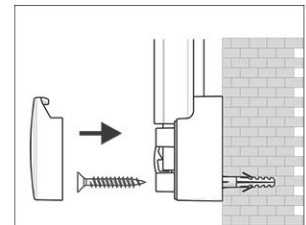

## Whiteboard 2000 MAULpro white

1. montage-element vastschroeven

2. Board ophangen en aanpassen

3. Board aan de hoeken vastschroeven

- Het maximum aan stabiliteit, functionaliteit en kwaliteit
- Decent en elegant: aantrekkelijk aluminium frame met witte poedercoating
- Wit aflegbakje, verschuifbaar
- Made in Germany, GS-teken
- Garantie 3 jaar, 5 jaar op de oppervlakte bij passend gebruik
- Gering gewicht, eenvoudige montage, exacte waterpas afstelling gaat d.m.v. excentrische ophangelementen na de montage tot 6 mm
- Drievoudige functionaliteit: magneethoudend, beschrijfbaar en droog afwisbaar
- Zowel hoog als dwars te monteren
- Hoogste stabiliteit: robuust frame van zilver geëloxeerd aluminium, ca. 1,3 mm dik
- Meer hechtcracht: extradikke staal-oppervlakte in sandwich-techniek
- Robuust: werkvlak van met kunststof overtrokken plaatstaal
- Luchtcirculatie tussen bord en wand
- Als optie te voorzien van flipoverblokhouders (Art.-Nr. 638 73 84)
- Tot 98 % recyclebaar, milieuvriendelijk geproduceerd in Duitsland
- Milieuvriendelijke en stabiele verpakking: Karton incl. montage materiaal

Art.nr.	Kleur	EAN-code	Douanecode	Maten	VE	verpakkingsmaat/cm/VE	gewicht/kg
630 68	02 wit	4002390040013	96100000	90 x 120 cm	1 st.	138,0 x 93,0 x 4,0	12,15