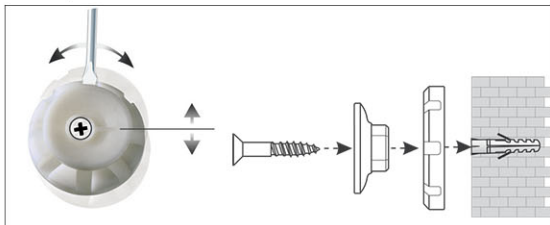

# Whiteboard 2000 MAULpro white

1. montage-element vastschroeven

2. Board ophangen en aanpassen

3. Board aan de hoeken vastschroeven

- Het maximum aan stabiliteit, functionaliteit en kwaliteit
- Decent en elegant: aantrekkelijk aluminium frame met witte poedercoating
- Wit aflegbakje, verschuifbaar
- Made in Germany, GS-teken
- Garantie 3 jaar, 5 jaar op de oppervlakte bij passend gebruik
- Gering gewicht, eenvoudige montage, exacte waterpas afstelling gaat d.m.v. excentrische ophangelementen na de montage tot 6 mm
- Drievoudige functionaliteit: magneethoudend, beschrijfbaar en droog afwisbaar
- Zowel hoog als dwars te monteren
- Hoogste stabiliteit: robuust frame van zilver geëloxeerd aluminium, ca. 1,3 mm dik
- Meer hechtcracht: extradikke staal-oppervlakte in sandwich-techniek
- Robuust: werkvlak van met kunststof overtrokken plaatstaal
- Luchtcirculatie tussen bord en wand
- Als optie te voorzien van flipoverblokhouders (Art.-Nr. 638 73 84)
- Tot 98 % recyclebaar, milieuvriendelijk geproduceerd in Duitsland
- Milieuvriendelijke en stabiele verpakking: Karton incl. montage materiaal

Art.nr.	Kleur	EAN-code	Douanecode	Maten	VE	verpakkingsmaat/cm/VE	gewicht/kg
630 66	02 wit	4002390040006	96100000	60 x 90 cm	1 st.	93,0 x 79,0 x 4,0	5,855