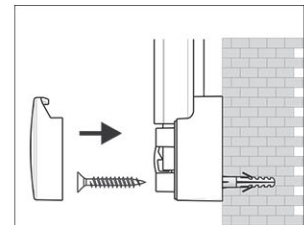

# Whiteboard 2000 MAULpro white

1. montage-element vastschroeven

2. Board ophangen en aanpassen

3. Board aan de hoeken vastschroeven

- Het maximum aan stabiliteit, functionaliteit en kwaliteit
- Decent en elegant: aantrekkelijk aluminium frame met witte poedercoating
- Wit aflegbakje, verschuifbaar
- Made in Germany, GS-teken
- Garantie 3 jaar, 5 jaar op de oppervlakte bij passend gebruik
- Gering gewicht, eenvoudige montage, exacte waterpas afstelling gaat d.m.v. excentrische ophangelementen na de montage tot 6 mm
- Drievoudige functionaliteit: magneethoudend, beschrijfbaar en droog afwisbaar
- Zowel hoog als dwars te monteren
- Hoogste stabiliteit: robuust frame van zilver geëloxeerd aluminium, ca. 1,3 mm dik
- Meer hechtcracht: extradikke staal-oppervlakte in sandwich-techniek
- Robuust: werkvlak van met kunststof overtrokken plaatstaal
- Luchtcirculatie tussen bord en wand
- Als optie te voorzien van flipoverblokhouders (Art.-Nr. 638 73 84)
- Tot 98 % recyclebaar, milieuvriendelijk geproduceerd in Duitsland
- Milieuvriendelijke en stabiele verpakking: Karton incl. montage materiaal

Art.nr.	Kleur	EAN-code	Douanecode	Maten	VE	verpakkingsmaat/cm/VE	gewicht/kg
630 66	02 wit	4002390040006	96100000	60 x 90 cm	1 st.	93,0 x 79,0 x 4,0	5,855