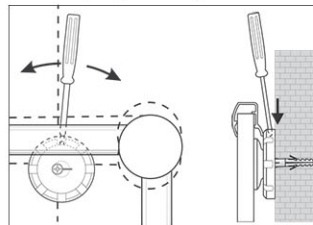

# Whiteboard 2000 MAULpro white

1. montage-element vastschroeven

2. Board ophangen en aanpassen

3. Board aan de hoeken vastschroeven

- Het maximum aan stabiliteit, functionaliteit en kwaliteit
- Decent en elegant: aantrekkelijk aluminium frame met witte poedercoating
- Wit aflegbakje, verschuifbaar
- Made in Germany, GS-teken
- Garantie 3 jaar, 5 jaar op de oppervlakte bij passend gebruik
- Gering gewicht, eenvoudige montage, exacte waterpas afstelling gaat d.m.v. excentrische ophangelementen na de montage tot 6 mm
- Drievoudige functionaliteit: magneethoudend, beschrijfbaar en droog afwisbaar
- Zowel hoog als dwars te monteren
- Hoogste stabiliteit: robuust frame van zilver geëloxeerd aluminium, ca. 1,3 mm dik
- Meer hechtcracht: extradikke staal-oppervlakte in sandwich-techniek
- Robuust: werkvlak van met kunststof overtrokken plaatstaal
- Luchtcirculatie tussen bord en wand
- Als optie te voorzien van flipoverblokhouders (Art.-Nr. 638 73 84)
- Tot 98 % recyclebaar, milieuvriendelijk geproduceerd in Duitsland
- Milieuvriendelijke en stabiele verpakking: Karton incl. montage materiaal

Art.nr.	Kleur	EAN-code	Douanecode	Maten	VE	verpakkingsmaat/cm/VE	gewicht/kg
630 66	02 wit	4002390040006	96100000	60 x 90 cm	1 st.	93,0 x 79,0 x 4,0	5,855