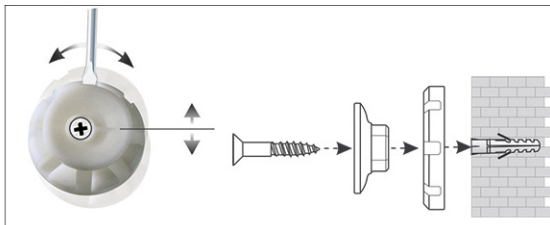

Whiteboard 2000 MAULpro, emaille

1. montage-element vastschroeven

2. Board ophangen en aanpassen

3. Board aan de hoeken vastschroeven

- Het maximum aan stabiliteit, functionaliteit en kwaliteit
- Geëmailleerd bordoppervlak: krasvast, slijtvast en milieuvriendelijk
- Duurzaam: 30 Jaar garantie op het bordoppervlak (bij correct gebruik)
- Made in Germany, voorzien van het GS (Geprüfte Sicherheit) keurmerk
- Geniaal: Stevigheid en elasticiteit van metaal gecombineerd met de hardheid en weerstand van een glasoppervlakte
- Praktisch: Oppervlakte eenvoudig te reinigen, zuur- en loogresistent, corrosie-werend
- Gering gewicht, eenvoudige montage: Exacte waterpas afstelling d.m.v. gepatenteerde MAUL-excenter-elementen tot 6 mm aanpassing na montage
- Meerdere functie's: Magneethoudend, beschrijfbaar met droog uitwisbare bordmarkers en zeer goed droog uitwisbaar
- Zowel horizontaal als verticaal te monteren
- Uitstekende kwaliteit: Robuust gewelfd profiel van zilverkleurig geanodiseerd aluminium, ca. 1,3 mm
- Meer hechtkracht: Extradikke staal-oppervlakte in sandwich-techniek
- Beschermde de wand: Tussen bord en wand kan de lucht circuleren
- Verschuifbare kunststof afleggoot
- Te combineren met Maul clip-blokhouder (6387384) voor bevestiging van een flipoverblok
- Milieuvriendelijk geproduceerd in Duitsland, tot 98 % recyclebaar
- Milieuvriendelijke en veilige verpakking, inclusief montage materiaal
- Kleuraanduiding heeft betrekking op de afleggoot
- Meer diversiteit: Verschillende formaten ook in kurk, structuur of textiel- oppervlakte verkrijgbaar
- Vanaf het formaat 120 x 180 cm: 10 dagen levertijd

Art.nr.	Kleur	EAN-code	Douanecode	Maten	VE	verpakkingsmaat/cm/VE	gewicht/kg
630 52	84 grijs	4002390029865	96100000	120 x 180 cm	1 st.	199,0 x 128,0 x 4,5	24,8