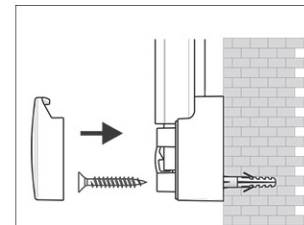

Whiteboard 2000 MAULpro, emaille

1. montage-element vastschroeven

2. Board ophangen en aanpassen

3. Board aan de hoeken vastschroeven

- Het maximum aan stabiliteit, functionaliteit en kwaliteit
- Geëmailleerd bordoppervlak: krasvast, slijtvast en milieuvriendelijk
- Duurzaam: 30 Jaar garantie op het bordoppervlak (bij correct gebruik)
- Made in Germany, voorzien van het GS (Geprüfte Sicherheit) keurmerk
- Geniaal: Stevigheid en elasticiteit van metaal gecombineerd met de hardheid en weerstand van een glasoppervlakte
- Praktisch: Oppervlakte eenvoudig te reinigen, zuur- en loogresistent, corrosie-werend
- Gering gewicht, eenvoudige montage: Exacte waterpas afstelling d.m.v. gepatenteerde MAUL-excenter-elementen tot 6 mm aanpassing na montage
- Meerdere functie's: Magneethoudend, beschrijfbaar met droog uitwisbare bordmarkers en zeer goed droog uitwisbaar
- Zowel horizontaal als verticaal te monteren
- Uitstekende kwaliteit: Robuust gewelfd profiel van zilverkleurig geanodiseerd aluminium, ca. 1,3 mm
- Meer hechtkracht: Extradikke staal-oppervlakte in sandwich-techniek
- Beschermde de wand: Tussen bord en wand kan de lucht circuleren
- Verschuifbare kunststof afleggoot
- Te combineren met Maul clip-blokhouder (6387384) voor bevestiging van een flipoverblok
- Milieuvriendelijk geproduceerd in Duitsland, tot 98 % recyclebaar
- Milieuvriendelijke en veilige verpakking, inclusief montage materiaal
- Kleuraanduiding heeft betrekking op de afleggoot
- Meer diversiteit: Verschillende formaten ook in kurk, structuur of textiel- oppervlakte verkrijgbaar
- Vanaf het formaat 120 x 180 cm: 10 dagen levertijd

Art.nr.	Kleur	EAN-code	Douanecode	Maten	VE	verpakkingsmaat/cm/VE	gewicht/kg
630 52	84 grijs	4002390029865	96100000	120 x 180 cm	1 st.	199,0 x 128,0 x 4,5	24,8