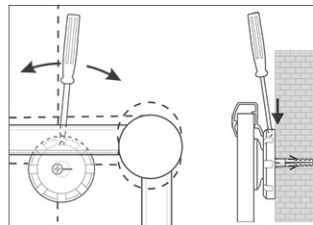

Whiteboard 2000 MAULpro, emaille

1. montage-element vastschroeven

2. Board ophangen en aanpassen

3. Board aan de hoeken vastschroeven

- Het maximum aan stabiliteit, functionaliteit en kwaliteit
- Geëmailleerd bordoppervlak: krasvast, slijtvast en milieuvriendelijk
- Duurzaam: 30 Jaar garantie op het bordoppervlak (bij correct gebruik)
- Made in Germany, voorzien van het GS (Geprüfte Sicherheit) keurmerk
- Geniaal: Stevigheid en elasticiteit van metaal gecombineerd met de hardheid en weerstand van een glasoppervlakte
- Praktisch: Oppervlakte eenvoudig te reinigen, zuur- en loogresistent, corrosie-werend
- Gering gewicht, eenvoudige montage: Exacte waterpas afstelling d.m.v. gepatenteerde MAUL-excenter-elementen tot 6 mm aanpassing na montage
- Meerdere functie's: Magneethoudend, beschrijfbaar met droog uitwisbare bordmarkers en zeer goed droog uitwisbaar
- Zowel horizontaal als verticaal te monteren
- Uitstekende kwaliteit: Robuust gewelfd profiel van zilverkleurig geanodiseerd aluminium, ca. 1,3 mm
- Meer hechtkracht: Extradikke staal-oppervlakte in sandwich-techniek
- Beschermde de wand: Tussen bord en wand kan de lucht circuleren
- Verschuifbare kunststof afleggoot
- Te combineren met Maul clip-blokhouder (6387384) voor bevestiging van een flipoverblok
- Milieuvriendelijk geproduceerd in Duitsland, tot 98 % recyclebaar
- Milieuvriendelijke en veilige verpakking, inclusief montage materiaal
- Kleuraanduiding heeft betrekking op de afleggoot
- Meer diversiteit: Verschillende formaten ook in kurk, structuur of textiel- oppervlakte verkrijgbaar
- Vanaf het formaat 120 x 180 cm: 10 dagen levertijd

Art.nr.	Kleur	EAN-code	Douanecode	Maten	VE	verpakkingsmaat/cm/VE	gewicht/kg
630 52	84 grijs	4002390029865	96100000	120 x 180 cm	1 st.	199,0 x 128,0 x 4,5	24,8