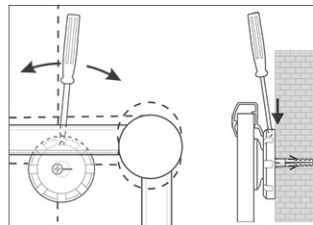

Whiteboard 2000 MAULpro

1. montage-element vastschroeven

2. Board ophangen en aanpassen

3. Board aan de hoeken vastschroeven

- Het maximum aan stabiliteit, functionaliteit en kwaliteit
- Made in Germany, voorzien van het GS (Geprüfte Sicherheit) keurmerk
- 5 jaar garantie op het bordoppervlak (bij correct gebruik) en 3 jaar op het product
- Uitstekende kwaliteit. Robuust gewelfd profiel van zilverkleurig geanodiseerd aluminium, ca. 1,3 mm
- Meer hechtcracht: Extradikke staal-oppervlakte in sandwich-techniek
- Gering gewicht, eenvoudige montage: Exacte waterpas afstelling d.m.v. gepatenteerde MAUL-excenter-elementen tot 6 mm aanpassing na montage
- Meerdere functie's: Magneethoudend, beschrijfbaar met droog uitwisbare bordmarkers en zeer goed droog uitwisbaar
- Zowel horizontaal als verticaal te monteren
- Gelakt stalen bordoppervlak: krasbestendig en slijtvast
- Magneethoudend, beschrijfbaar met droog uitwisbare bordmarkers en zeer goed droog uitwisbaar
- Uitstekende kwaliteit. Robuust gewelfd profiel van zilverkleurig geanodiseerd aluminium
- Exact horizontaal te monteren met het gepatenteerd MAUL-excenter- element
- Inclusief bevestigingsmaterialen en afleggoot
- Zowel horizontaal als verticaal te monteren
- 5 jaar garantie op het bordoppervlak (bij correct gebruik) en 3 jaar op het product
- Licht in gewicht, eenvoudige onzichtbare montage. De twee montage elementen aan de muur bevestigen en het bord ophangen. De hoeken worden uiteindelijk bedekt met grijze ronde hoekverbindingen (kleuraanduiding 84), waardoor de schroeven niet langer zichtbaar zijn
- Te combineren met Maul clip-blokhouders (6387384) voor bevestiging van een flipoverblok
- Milieuvriendelijk geproduceerd in Duitsland, tot 98 % recyclebaar
- Voorzien van het GS (Geprüfte Sicherheit) keurmerk

Art.nr.	Kleur	EAN-code	Douanecode	Maten	VE	verpakkingsmaat/cm\VE	gewicht/kg
630 51	84 grijs	4002390036320	96100000	120 x 180 cm	1 st.	199,0 x 128,0 x 4,5	25,53