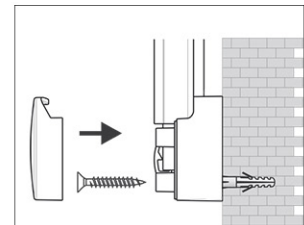

Whiteboard 2000 MAULpro

1. montage-element vastschroeven

2. Board ophangen en aanpassen

3. Board aan de hoeken vastschroeven

- Het maximum aan stabiliteit, functionaliteit en kwaliteit
- Made in Germany, voorzien van het GS (Geprüfte Sicherheit) keurmerk
- 5 jaar garantie op het bordoppervlak (bij correct gebruik) en 3 jaar op het product
- Uitstekende kwaliteit. Robuust gewelfd profiel van zilverkleurig geanodiseerd aluminium, ca. 1,3 mm
- Meer hechtcracht: Extradikke staal-oppervlakte in sandwich-techniek
- Gering gewicht, eenvoudige montage: Exacte waterpas afstelling d.m.v. gepatenteerde MAUL-excenter-elementen tot 6 mm aanpassing na montage
- Meerdere functie's: Magneethoudend, beschrijfbaar met droog uitwisbare bordmarkers en zeer goed droog uitwisbaar
- Zowel horizontaal als verticaal te monteren
- Gelakt stalen bordoppervlak: krasbestendig en slijtvast
- Magneethoudend, beschrijfbaar met droog uitwisbare bordmarkers en zeer goed droog uitwisbaar
- Uitstekende kwaliteit. Robuust gewelfd profiel van zilverkleurig geanodiseerd aluminium
- Exact horizontaal te monteren met het gepatenteerd MAUL-excenter- element
- Inclusief bevestigingsmaterialen en afleggoot
- Zowel horizontaal als verticaal te monteren
- 5 jaar garantie op het bordoppervlak (bij correct gebruik) en 3 jaar op het product
- Licht in gewicht, eenvoudige onzichtbare montage. De twee montage elementen aan de muur bevestigen en het bord ophangen. De hoeken worden uiteindelijk bedekt met grijze ronde hoekverbindingen (kleuraanduiding 84), waardoor de schroeven niet langer zichtbaar zijn
- Te combineren met Maul clip-blokhouders (6387384) voor bevestiging van een flipoverblok
- Milieuvriendelijk geproduceerd in Duitsland, tot 98 % recyclebaar
- Voorzien van het GS (Geprüfte Sicherheit) keurmerk

Art.nr.	Kleur	EAN-code	Douanecode	Maten	VE	verpakkingsmaat/cm\VE	gewicht/kg
630 51	84 grijs	4002390036320	96100000	120 x 180 cm	1 st.	199,0 x 128,0 x 4,5	25,53