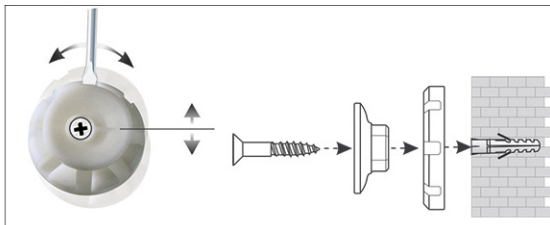

Whiteboard 2000 MAULpro

1. montage-element vastschroeven

2. Board ophangen en aanpassen

3. Board aan de hoeken vastschroeven

- Het maximum aan stabiliteit, functionaliteit en kwaliteit
- Made in Germany, voorzien van het GS (Geprüfte Sicherheit) keurmerk
- 5 jaar garantie op het bordoppervlak (bij correct gebruik) en 3 jaar op het product
- Uitstekende kwaliteit. Robuust gewelfd profiel van zilverkleurig geanodiseerd aluminium, ca. 1,3 mm
- Meer hechtcracht: Extradikke staal-oppervlakte in sandwich-techniek
- Gering gewicht, eenvoudige montage: Exacte waterpas afstelling d.m.v. gepatenteerde MAUL-excenter-elementen tot 6 mm aanpassing na montage
- Meerdere functie's: Magneethoudend, beschrijfbaar met droog uitwisbare bordmarkers en zeer goed droog uitwisbaar
- Zowel horizontaal als verticaal te monteren
- Gelakt stalen bordoppervlak: krasbestendig en slijtvast
- Magneethoudend, beschrijfbaar met droog uitwisbare bordmarkers en zeer goed droog uitwisbaar
- Uitstekende kwaliteit. Robuust gewelfd profiel van zilverkleurig geanodiseerd aluminium
- Exact horizontaal te monteren met het gepatenteerd MAUL-excenter- element
- Inclusief bevestigingsmaterialen en afleggoot
- Zowel horizontaal als verticaal te monteren
- 5 jaar garantie op het bordoppervlak (bij correct gebruik) en 3 jaar op het product
- Licht in gewicht, eenvoudige onzichtbare montage. De twee montage elementen aan de muur bevestigen en het bord ophangen. De hoeken worden uiteindelijk bedekt met grijze ronde hoekverbindingen (kleuraanduiding 84), waardoor de schroeven niet langer zichtbaar zijn
- Te combineren met Maul clip-blokhouders (6387384) voor bevestiging van een flipoverblok
- Milieuvriendelijk geproduceerd in Duitsland, tot 98 % recyclebaar
- Voorzien van het GS (Geprüfte Sicherheit) keurmerk

Art.nr.	Kleur	EAN-code	Douanecode	Maten	VE	verpakkingsmaat/cm\VE	gewicht/kg
630 51	84 grijs	4002390036320	96100000	120 x 180 cm	1 st.	199,0 x 128,0 x 4,5	25,53