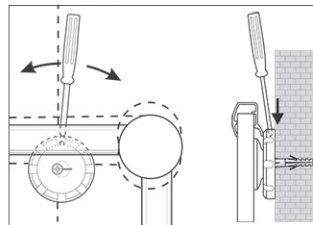

Whiteboard 2000 MAULpro, emaille

1. montage-element vastschroeven

2. Board ophangen en aanpassen

3. Board aan de hoeken vastschroeven

- Het maximum aan stabiliteit, functionaliteit en kwaliteit
- Geëmailleerd bordoppervlak: krasvast, slijtvast en milieuvriendelijk
- Duurzaam: 30 Jaar garantie op het bordoppervlak (bij correct gebruik)
- Made in Germany, voorzien van het GS (Geprüfte Sicherheit) keurmerk
- Geniaal: Stevigheid en elasticiteit van metaal gecombineerd met de hardheid en weerstand van een glasoppervlakte
- Praktisch: Oppervlakte eenvoudig te reinigen, zuur- en loogresistent, corrosie-werend
- Gering gewicht, eenvoudige montage: Exacte waterpas afstelling d.m.v. gepatenteerde MAUL-excenter-elementen tot 6 mm aanpassing na montage
- Meerdere functie's: Magneethoudend, beschrijfbaar met droog uitwisbare bordmarkers en zeer goed droog uitwisbaar
- Zowel horizontaal als verticaal te monteren
- Uitstekende kwaliteit: Robuust gewelfd profiel van zilverkleurig geanodiseerd aluminium, ca. 1,3 mm
- Meer hechtkracht: Extradikke staal-oppervlakte in sandwich-techniek
- Beschermt de wand: Tussen bord en wand kan de lucht circuleren
- Verschuifbare kunststof afleggoot
- Te combineren met Maul clip-blokhouder (6387384) voor bevestiging van een flipoverblok
- Milieuvriendelijk geproduceerd in Duitsland, tot 98 % recyclebaar
- Milieuvriendelijke en veilige verpakking, inclusief montage materiaal
- Kleuraanduiding heeft betrekking op de afleggoot
- Meer diversiteit: Verschillende formaten ook in kurk, structuur of textiel- oppervlakte verkrijgbaar
- Vanaf het formaat 120 x 180 cm: 10 dagen levertijd

Art.nr.	Kleur	EAN-code	Douanecode	Maten	VE	verpakkingsmaat/cm/VE	gewicht/kg
630 47	84 grijs	4002390025669	96100000	100 x 150 cm	1 st.	170,0 x 105,0 x 4,0	16,5