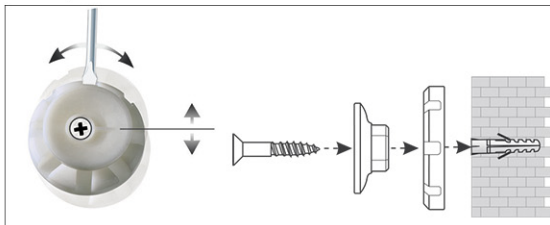

Whiteboard 2000 MAULpro, emaille

1. montage-element vastschroeven

2. Board ophangen en aanpassen

3. Board aan de hoeken vastschroeven

- Het maximum aan stabiliteit, functionaliteit en kwaliteit
- Geëmailleerd bordoppervlak: krasvast, slijtvast en milieuvriendelijk
- Duurzaam: 30 Jaar garantie op het bordoppervlak (bij correct gebruik)
- Made in Germany, voorzien van het GS (Geprüfte Sicherheit) keurmerk
- Geniaal: Stevigheid en elasticiteit van metaal gecombineerd met de hardheid en weerstand van een glasoppervlakte
- Praktisch: Oppervlakte eenvoudig te reinigen, zuur- en loogresistent, corrosie-werend
- Gering gewicht, eenvoudige montage: Exacte waterpas afstelling d.m.v. gepatenteerde MAUL-excenter-elementen tot 6 mm aanpassing na montage
- Meerdere functie's: Magneethoudend, beschrijfbaar met droog uitwisbare bordmarkers en zeer goed droog uitwisbaar
- Zowel horizontaal als verticaal te monteren
- Uitstekende kwaliteit: Robuust gewelfd profiel van zilverkleurig geanodiseerd aluminium, ca. 1,3 mm
- Meer hechtkracht: Extradikke staal-oppervlakte in sandwich-techniek
- Beschermt de wand: Tussen bord en wand kan de lucht circuleren
- Verschuifbare kunststof afleggoot
- Te combineren met Maul clip-blokhouder (6387384) voor bevestiging van een flipoverblok
- Milieuvriendelijk geproduceerd in Duitsland, tot 98 % recyclebaar
- Milieuvriendelijke en veilige verpakking, inclusief montage materiaal
- Kleuraanduiding heeft betrekking op de afleggoot
- Meer diversiteit: Verschillende formaten ook in kurk, structuur of textiel- oppervlakte verkrijgbaar
- Vanaf het formaat 120 x 180 cm: 10 dagen levertijd

Art.nr.	Kleur	EAN-code	Douanecode	Maten	VE	verpakkingsmaat/cm/VE	gewicht/kg
630 47	84 grijs	4002390025669	96100000	100 x 150 cm	1 st.	170,0 x 105,0 x 4,0	16,5