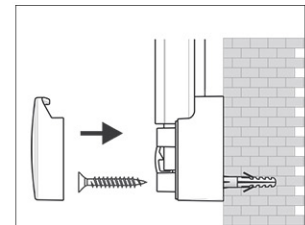

Whiteboard 2000 MAULpro, emaille

1. montage-element vastschroeven

2. Board ophangen en aanpassen

3. Board aan de hoeken vastschroeven

- Het maximum aan stabiliteit, functionaliteit en kwaliteit
- Geëmailleerd bordoppervlak: krasvast, slijtvast en milieuvriendelijk
- Duurzaam: 30 Jaar garantie op het bordoppervlak (bij correct gebruik)
- Made in Germany, voorzien van het GS (Geprüfte Sicherheit) keurmerk
- Geniaal: Stevigheid en elasticiteit van metaal gecombineerd met de hardheid en weerstand van een glasoppervlakte
- Praktisch: Oppervlakte eenvoudig te reinigen, zuur- en loogresistent, corrosie-werend
- Gering gewicht, eenvoudige montage: Exacte waterpas afstelling d.m.v. gepatenteerde MAUL-excenter-elementen tot 6 mm aanpassing na montage
- Meerdere functie's: Magneethoudend, beschrijfbaar met droog uitwisbare bordmarkers en zeer goed droog uitwisbaar
- Zowel horizontaal als verticaal te monteren
- Uitstekende kwaliteit: Robuust gewelfd profiel van zilverkleurig geanodiseerd aluminium, ca. 1,3 mm
- Meer hechtkracht: Extradikke staal-oppervlakte in sandwich-techniek
- Beschermt de wand: Tussen bord en wand kan de lucht circuleren
- Verschuifbare kunststof afleggoot
- Te combineren met Maul clip-blokhouder (6387384) voor bevestiging van een flipoverblok
- Milieuvriendelijk geproduceerd in Duitsland, tot 98 % recyclebaar
- Milieuvriendelijke en veilige verpakking, inclusief montage materiaal
- Kleuraanduiding heeft betrekking op de afleggoot
- Meer diversiteit: Verschillende formaten ook in kurk, structuur of textiel- oppervlakte verkrijgbaar
- Vanaf het formaat 120 x 180 cm: 10 dagen levertijd

Art.nr.	Kleur	EAN-code	Douanecode	Maten	VE	verpakkingsmaat/cm/VE	gewicht/kg
630 47	84 grijs	4002390025669	96100000	100 x 150 cm	1 st.	170,0 x 105,0 x 4,0	16,5