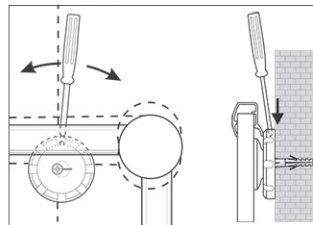

Whiteboard 2000 MAULpro, emaille

1. montage-element vastschroeven

2. Board ophangen en aanpassen

3. Board aan de hoeken vastschroeven

- Het maximum aan stabiliteit, functionaliteit en kwaliteit
- Geëmailleerd bordoppervlak: krasvast, slijtvast en milieuvriendelijk
- Duurzaam: 30 Jaar garantie op het bordoppervlak (bij correct gebruik)
- Made in Germany, voorzien van het GS (Geprüfte Sicherheit) keurmerk
- Geniaal: Stevigheid en elasticiteit van metaal gecombineerd met de hardheid en weerstand van een glasoppervlakte
- Praktisch: Oppervlakte eenvoudig te reinigen, zuur- en loogresistent, corrosie-werend
- Gering gewicht, eenvoudige montage: Exacte waterpas afstelling d.m.v. gepatenteerde MAUL-excenter-elementen tot 6 mm aanpassing na montage
- Meerdere functie's: Magneethoudend, beschrijfbaar met droog uitwisbare bordmarkers en zeer goed droog uitwisbaar
- Zowel horizontaal als verticaal te monteren
- Uitstekende kwaliteit: Robuust gewelfd profiel van zilverkleurig geanodiseerd aluminium, ca. 1,3 mm
- Meer hechtkracht: Extradikke staal-oppervlakte in sandwich-techniek
- Beschermt de wand: Tussen bord en wand kan de lucht circuleren
- Verschuifbare kunststof afleggoot
- Te combineren met Maul clip-blokhouder (6387384) voor bevestiging van een flipoverblok
- Milieuvriendelijk geproduceerd in Duitsland, tot 98 % recyclebaar
- Milieuvriendelijke en veilige verpakking, inclusief montage materiaal
- Kleuraanduiding heeft betrekking op de afleggoot
- Meer diversiteit: Verschillende formaten ook in kurk, structuur of textiel- oppervlakte verkrijgbaar
- Vanaf het formaat 120 x 180 cm: 10 dagen levertijd

Art.nr.	Kleur	EAN-code	Douanecode	Maten	VE	verpakkingsmaat/cm/VE	gewicht/kg
630 41	84 grijs	4002390023344	96100000	90 x 180 cm	1 st.	200,0 x 93,5 x 4,5	16,96