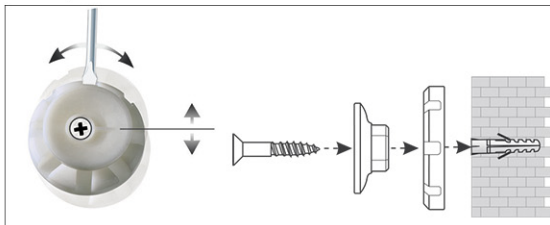

Whiteboard 2000 MAULpro, emaille

1. montage-element vastschroeven

2. Board ophangen en aanpassen

3. Board aan de hoeken vastschroeven

- Het maximum aan stabiliteit, functionaliteit en kwaliteit
- Geëmailleerd bordoppervlak: krasvast, slijtvast en milieuvriendelijk
- Duurzaam: 30 Jaar garantie op het bordoppervlak (bij correct gebruik)
- Made in Germany, voorzien van het GS (Geprüfte Sicherheit) keurmerk
- Geniaal: Stevigheid en elasticiteit van metaal gecombineerd met de hardheid en weerstand van een glasoppervlakte
- Praktisch: Oppervlakte eenvoudig te reinigen, zuur- en loogresistent, corrosie-werend
- Gering gewicht, eenvoudige montage: Exacte waterpas afstelling d.m.v. gepatenteerde MAUL-excenter-elementen tot 6 mm aanpassing na montage
- Meerdere functie's: Magneethoudend, beschrijfbaar met droog uitwisbare bordmarkers en zeer goed droog uitwisbaar
- Zowel horizontaal als verticaal te monteren
- Uitstekende kwaliteit: Robuust gewelfd profiel van zilverkleurig geanodiseerd aluminium, ca. 1,3 mm
- Meer hechtkracht: Extradikke staal-oppervlakte in sandwich-techniek
- Beschermt de wand: Tussen bord en wand kan de lucht circuleren
- Verschuifbare kunststof afleggoot
- Te combineren met Maul clip-blokhouder (6387384) voor bevestiging van een flipoverblok
- Milieuvriendelijk geproduceerd in Duitsland, tot 98 % recyclebaar
- Milieuvriendelijke en veilige verpakking, inclusief montage materiaal
- Kleuraanduiding heeft betrekking op de afleggoot
- Meer diversiteit: Verschillende formaten ook in kurk, structuur of textiel- oppervlakte verkrijgbaar
- Vanaf het formaat 120 x 180 cm: 10 dagen levertijd

Art.nr.	Kleur	EAN-code	Douanecode	Maten	VE	verpakkingsmaat/cm/VE	gewicht/kg
630 41	84 grijs	4002390023344	96100000	90 x 180 cm	1 st.	200,0 x 93,5 x 4,5	16,96