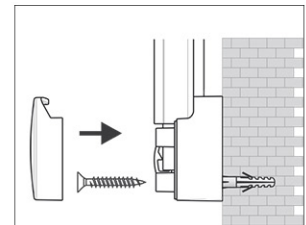

Whiteboard 2000 MAULpro, emaille

1. montage-element vastschroeven

2. Board ophangen en aanpassen

3. Board aan de hoeken vastschroeven

- Het maximum aan stabiliteit, functionaliteit en kwaliteit
- Geëmailleerd bordoppervlak: krasvast, slijtvast en milieuvriendelijk
- Duurzaam: 30 Jaar garantie op het bordoppervlak (bij correct gebruik)
- Made in Germany, voorzien van het GS (Geprüfte Sicherheit) keurmerk
- Geniaal: Stevigheid en elasticiteit van metaal gecombineerd met de hardheid en weerstand van een glasoppervlakte
- Praktisch: Oppervlakte eenvoudig te reinigen, zuur- en loogresistent, corrosie-werend
- Gering gewicht, eenvoudige montage: Exacte waterpas afstelling d.m.v. gepatenteerde MAUL-excenter-elementen tot 6 mm aanpassing na montage
- Meerdere functie's: Magneethoudend, beschrijfbaar met droog uitwisbare bordmarkers en zeer goed droog uitwisbaar
- Zowel horizontaal als verticaal te monteren
- Uitstekende kwaliteit: Robuust gewelfd profiel van zilverkleurig geanodiseerd aluminium, ca. 1,3 mm
- Meer hechtkracht: Extradikke staal-oppervlakte in sandwich-techniek
- Beschermt de wand: Tussen bord en wand kan de lucht circuleren
- Verschuifbare kunststof afleggoot
- Te combineren met Maul clip-blokhouder (6387384) voor bevestiging van een flipoverblok
- Milieuvriendelijk geproduceerd in Duitsland, tot 98 % recyclebaar
- Milieuvriendelijke en veilige verpakking, inclusief montage materiaal
- Kleuraanduiding heeft betrekking op de afleggoot
- Meer diversiteit: Verschillende formaten ook in kurk, structuur of textiel- oppervlakte verkrijgbaar
- Vanaf het formaat 120 x 180 cm: 10 dagen levertijd

Art.nr.	Kleur	EAN-code	Douanecode	Maten	VE	verpakkingsmaat/cm/VE	gewicht/kg
630 41	84 grijs	4002390023344	96100000	90 x 180 cm	1 st.	200,0 x 93,5 x 4,5	16,96