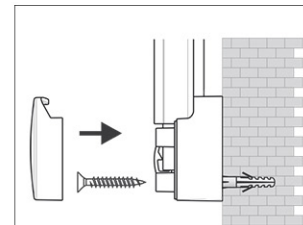

Whiteboard 2000 MAULpro

1. montage-element vastschroeven

2. Board ophangen en aanpassen

3. Board aan de hoeken vastschroeven

- **Het maximum aan stabiliteit, functionaliteit en kwaliteit**
- **Made in Germany, voorzien van het GS (Geprüfte Sicherheit) keurmerk**
- **5 jaar garantie op het bordoppervlak (bij correct gebruik) en 3 jaar op het product**
- **Uitstekende kwaliteit. Robuust gewelfd profiel van zilverkleurig geanodiseerd aluminium, ca. 1,3 mm**
- **Meer hechtcracht: Extradikke staal-oppervlakte in sandwich-techniek**
- **Gering gewicht, eenvoudige montage: Exacte waterpas afstelling d.m.v. gepatenteerde MAUL-excenter-elementen tot 6 mm aanpassing na montage**
- **Meerdere functie's: Magneethoudend, beschrijfbaar met droog uitwisbare bordmarkers en zeer goed droog uitwisbaar**
- **Zowel horizontaal als verticaal te monteren**
- **Gelakt stalen bordoppervlak: krasbestendig en slijtvast**
- **Magneethoudend, beschrijfbaar met droog uitwisbare bordmarkers en zeer goed droog uitwisbaar**
- **Uitstekende kwaliteit. Robuust gewelfd profiel van zilverkleurig geanodiseerd aluminium**
- **Exact horizontaal te monteren met het gepatenteerd MAUL-excenter- element**
- **Inclusief bevestigingsmaterialen en afleggoot**
- **Zowel horizontaal als verticaal te monteren**
- **5 jaar garantie op het bordoppervlak (bij correct gebruik) en 3 jaar op het product**
- **Licht in gewicht, eenvoudige onzichtbare montage. De twee montage elementen aan de muur bevestigen en het bord ophangen. De hoeken worden uiteindelijk bedekt met grijze ronde hoekverbindingen (kleuraanduiding 84), waardoor de schroeven niet langer zichtbaar zijn**
- **Te combineren met Maul clip-blokhouders (6387384) voor bevestiging van een flipoverblok**
- **Milieuvriendelijk geproduceerd in Duitsland, tot 98 % recyclebaar**
- **Voorzien van het GS (Geprüfte Sicherheit) keurmerk**