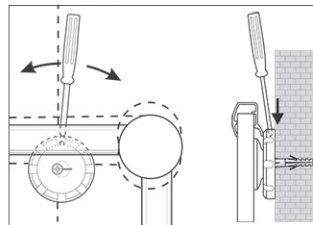

Whiteboard 2000 MAULpro

1. montage-element vastschroeven

2. Board ophangen en aanpassen

3. Board aan de hoeken vastschroeven

- **Het maximum aan stabiliteit, functionaliteit en kwaliteit**
- **Made in Germany, voorzien van het GS (Geprüfte Sicherheit) keurmerk**
- **5 jaar garantie op het bordoppervlak (bij correct gebruik) en 3 jaar op het product**
- **Uitstekende kwaliteit. Robuust gewelfd profiel van zilverkleurig geanodiseerd aluminium, ca. 1,3 mm**
- **Meer hechtcracht: Extradikke staal-oppervlakte in sandwich-techniek**
- **Gering gewicht, eenvoudige montage: Exacte waterpas afstelling d.m.v. gepatenteerde MAUL-excenter-elementen tot 6 mm aanpassing na montage**
- **Meerdere functie's: Magneethoudend, beschrijfbaar met droog uitwisbare bordmarkers en zeer goed droog uitwisbaar**
- **Zowel horizontaal als verticaal te monteren**
- **Gelakt stalen bordoppervlak: krasbestendig en slijtvast**
- **Magneethoudend, beschrijfbaar met droog uitwisbare bordmarkers en zeer goed droog uitwisbaar**
- **Uitstekende kwaliteit. Robuust gewelfd profiel van zilverkleurig geanodiseerd aluminium**
- **Exact horizontaal te monteren met het gepatenteerd MAUL-excenter- element**
- **Inclusief bevestigingsmaterialen en afleggoot**
- **Zowel horizontaal als verticaal te monteren**
- **5 jaar garantie op het bordoppervlak (bij correct gebruik) en 3 jaar op het product**
- **Licht in gewicht, eenvoudige onzichtbare montage. De twee montage elementen aan de muur bevestigen en het bord ophangen. De hoeken worden uiteindelijk bedekt met grijze ronde hoekverbindingen (kleuraanduiding 84), waardoor de schroeven niet langer zichtbaar zijn**
- **Te combineren met Maul clip-blokhouders (6387384) voor bevestiging van een flipoverblok**
- **Milieuvriendelijk geproduceerd in Duitsland, tot 98 % recyclebaar**
- **Voorzien van het GS (Geprüfte Sicherheit) keurmerk**