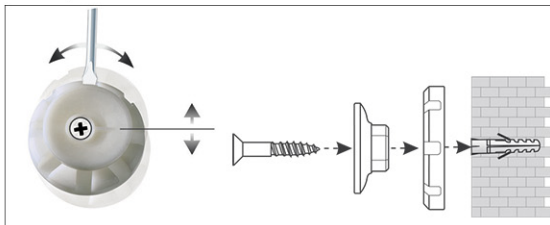

Whiteboard 2000 MAULpro

1. montage-element vastschroeven

2. Board ophangen en aanpassen

3. Board aan de hoeken vastschroeven

- **Het maximum aan stabiliteit, functionaliteit en kwaliteit**
- **Made in Germany, voorzien van het GS (Geprüfte Sicherheit) keurmerk**
- **5 jaar garantie op het bordoppervlak (bij correct gebruik) en 3 jaar op het product**
- **Uitstekende kwaliteit. Robuust gewelfd profiel van zilverkleurig geanodiseerd aluminium, ca. 1,3 mm**
- **Meer hechtcracht: Extradikke staal-oppervlakte in sandwich-techniek**
- **Gering gewicht, eenvoudige montage: Exacte waterpas afstelling d.m.v. gepatenteerde MAUL-excenter-elementen tot 6 mm aanpassing na montage**
- **Meerdere functie's: Magneethoudend, beschrijfbaar met droog uitwisbare bordmarkers en zeer goed droog uitwisbaar**
- **Zowel horizontaal als verticaal te monteren**
- **Gelakt stalen bordoppervlak: krasbestendig en slijtvast**
- **Magneethoudend, beschrijfbaar met droog uitwisbare bordmarkers en zeer goed droog uitwisbaar**
- **Uitstekende kwaliteit. Robuust gewelfd profiel van zilverkleurig geanodiseerd aluminium**
- **Exact horizontaal te monteren met het gepatenteerd MAUL-excenter- element**
- **Inclusief bevestigingsmaterialen en afleggoot**
- **Zowel horizontaal als verticaal te monteren**
- **5 jaar garantie op het bordoppervlak (bij correct gebruik) en 3 jaar op het product**
- **Licht in gewicht, eenvoudige onzichtbare montage. De twee montage elementen aan de muur bevestigen en het bord ophangen. De hoeken worden uiteindelijk bedekt met grijze ronde hoekverbindingen (kleuraanduiding 84), waardoor de schroeven niet langer zichtbaar zijn**
- **Te combineren met Maul clip-blokhouders (6387384) voor bevestiging van een flipoverblok**
- **Milieuvriendelijk geproduceerd in Duitsland, tot 98 % recyclebaar**
- **Voorzien van het GS (Geprüfte Sicherheit) keurmerk**