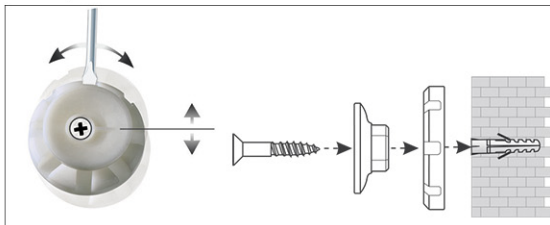

## Whiteboard 2000 MAULpro, emaille

1. montage-element vastschroeven

2. Board ophangen en aanpassen

3. Board aan de hoeken vastschroeven

- Het maximum aan stabiliteit, functionaliteit en kwaliteit
- Geëmailleerd bordoppervlak: krasvast, slijtvast en milieuvriendelijk
- Duurzaam: 30 Jaar garantie op het bordoppervlak (bij correct gebruik)
- Made in Germany, voorzien van het GS (Geprüfte Sicherheit) keurmerk
- Geniaal: Stevigheid en elasticiteit van metaal gecombineerd met de hardheid en weerstand van een glasoppervlakte
- Praktisch: Oppervlakte eenvoudig te reinigen, zuur- en loogresistent, corrosie-werend
- Gering gewicht, eenvoudige montage: Exacte waterpas afstelling d.m.v. gepatenteerde MAUL-excenter-elementen tot 6 mm aanpassing na montage
- Meerdere functie's: Magneethoudend, beschrijfbaar met droog uitwisbare bordmarkers en zeer goed droog uitwisbaar
- Zowel horizontaal als verticaal te monteren
- Uitstekende kwaliteit: Robuust gewelfd profiel van zilverkleurig geanodiseerd aluminium, ca. 1,3 mm
- Meer hechtkracht: Extradikke staal-oppervlakte in sandwich-techniek
- Beschermt de wand: Tussen bord en wand kan de lucht circuleren
- Verschuifbare kunststof afleggoot
- Te combineren met Maul clip-blokhouder (6387384) voor bevestiging van een flipoverblok
- Milieuvriendelijk geproduceerd in Duitsland, tot 98 % recyclebaar
- Milieuvriendelijke en veilige verpakking, inclusief montagemateriaal
- Kleuraanduiding heeft betrekking op de afleggoot
- Meer diversiteit: Verschillende formaten ook in kurk, structuur of textiel- oppervlakte verkrijgbaar
- Vanaf het formaat 120 x 180 cm: 10 dagen levertijd

Art.nr.	Kleur	EAN-code	Douanecode	Maten	VE	verpakkingsmaat/cm/VE	gewicht/kg
630 29	84 grijs	4002390023306	96100000	90 x 120 cm	1 st.	138,0 x 93,0 x 4,0	12,22