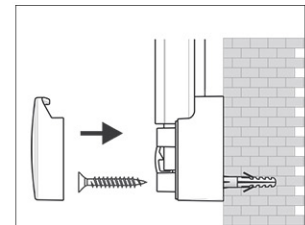

## Whiteboard 2000 MAULpro, emaille

1. montage-element vastschroeven

2. Board ophangen en aanpassen

3. Board aan de hoeken vastschroeven

- Het maximum aan stabiliteit, functionaliteit en kwaliteit
- Geëmailleerd bordoppervlak: krasvast, slijtvast en milieuvriendelijk
- Duurzaam: 30 Jaar garantie op het bordoppervlak (bij correct gebruik)
- Made in Germany, voorzien van het GS (Geprüfte Sicherheit) keurmerk
- Geniaal: Stevigheid en elasticiteit van metaal gecombineerd met de hardheid en weerstand van een glasoppervlakte
- Praktisch: Oppervlakte eenvoudig te reinigen, zuur- en loogresistent, corrosie-werend
- Gering gewicht, eenvoudige montage: Exacte waterpas afstelling d.m.v. gepatenteerde MAUL-excenter-elementen tot 6 mm aanpassing na montage
- Meerdere functie's: Magneethoudend, beschrijfbaar met droog uitwisbare bordmarkers en zeer goed droog uitwisbaar
- Zowel horizontaal als verticaal te monteren
- Uitstekende kwaliteit: Robuust gewelfd profiel van zilverkleurig geanodiseerd aluminium, ca. 1,3 mm
- Meer hechtkracht: Extradikke staal-oppervlakte in sandwich-techniek
- Beschermt de wand: Tussen bord en wand kan de lucht circuleren
- Verschuifbare kunststof afleggoot
- Te combineren met Maul clip-blokhouder (6387384) voor bevestiging van een flipoverblok
- Milieuvriendelijk geproduceerd in Duitsland, tot 98 % recyclebaar
- Milieuvriendelijke en veilige verpakking, inclusief montagemateriaal
- Kleuraanduiding heeft betrekking op de afleggoot
- Meer diversiteit: Verschillende formaten ook in kurk, structuur of textiel- oppervlakte verkrijgbaar
- Vanaf het formaat 120 x 180 cm: 10 dagen levertijd

Art.nr.	Kleur	EAN-code	Douanecode	Maten	VE	verpakkingsmaat/cm/VE	gewicht/kg
630 29	84 grijs	4002390023306	96100000	90 x 120 cm	1 st.	138,0 x 93,0 x 4,0	12,22