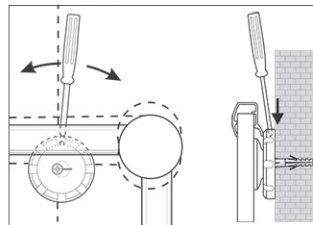

## Whiteboard 2000 MAULpro, emaille

1. montage-element vastschroeven

2. Board ophangen en aanpassen

3. Board aan de hoeken vastschroeven

- Het maximum aan stabiliteit, functionaliteit en kwaliteit
- Geëmailleerd bordoppervlak: krasvast, slijtvast en milieuvriendelijk
- Duurzaam: 30 Jaar garantie op het bordoppervlak (bij correct gebruik)
- Made in Germany, voorzien van het GS (Geprüfte Sicherheit) keurmerk
- Geniaal: Stevigheid en elasticiteit van metaal gecombineerd met de hardheid en weerstand van een glasoppervlakte
- Praktisch: Oppervlakte eenvoudig te reinigen, zuur- en loogresistent, corrosie-werend
- Gering gewicht, eenvoudige montage: Exacte waterpas afstelling d.m.v. gepatenteerde MAUL-excenter-elementen tot 6 mm aanpassing na montage
- Meerdere functie's: Magneethoudend, beschrijfbaar met droog uitwisbare bordmarkers en zeer goed droog uitwisbaar
- Zowel horizontaal als verticaal te monteren
- Uitstekende kwaliteit: Robuust gewelfd profiel van zilverkleurig geanodiseerd aluminium, ca. 1,3 mm
- Meer hechtkracht: Extradikke staal-oppervlakte in sandwich-techniek
- Beschermt de wand: Tussen bord en wand kan de lucht circuleren
- Verschuifbare kunststof afleggoot
- Te combineren met Maul clip-blokhouder (6387384) voor bevestiging van een flipoverblok
- Milieuvriendelijk geproduceerd in Duitsland, tot 98 % recyclebaar
- Milieuvriendelijke en veilige verpakking, inclusief montagemateriaal
- Kleuraanduiding heeft betrekking op de afleggoot
- Meer diversiteit: Verschillende formaten ook in kurk, structuur of textiel- oppervlakte verkrijgbaar
- Vanaf het formaat 120 x 180 cm: 10 dagen levertijd

Art.nr.	Kleur	EAN-code	Douanecode	Maten	VE	verpakkingsmaat/cm/VE	gewicht/kg
630 29	84 grijs	4002390023306	96100000	90 x 120 cm	1 st.	138,0 x 93,0 x 4,0	12,22