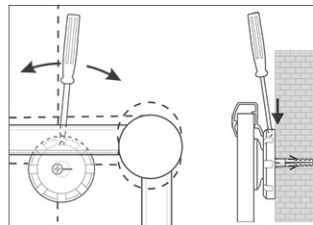

Whiteboard 2000 MAULpro, emaille

1. montage-element vastschroeven

2. Board ophangen en aanpassen

3. Board aan de hoeken vastschroeven

- Het maximum aan stabiliteit, functionaliteit en kwaliteit
- Geëmailleerd bordoppervlak: krasvast, slijtvast en milieuvriendelijk
- Duurzaam: 30 Jaar garantie op het bordoppervlak (bij correct gebruik)
- Made in Germany, voorzien van het GS (Geprüfte Sicherheit) keurmerk
- Geniaal: Stevigheid en elasticiteit van metaal gecombineerd met de hardheid en weerstand van een glasoppervlakte
- Praktisch: Oppervlakte eenvoudig te reinigen, zuur- en loogresistent, corrosie-werend
- Gering gewicht, eenvoudige montage: Exacte waterpas afstelling d.m.v. gepatenteerde MAUL-excenter-elementen tot 6 mm aanpassing na montage
- Meerdere functie's: Magneethoudend, beschrijfbaar met droog uitwisbare bordmarkers en zeer goed droog uitwisbaar
- Zowel horizontaal als verticaal te monteren
- Uitstekende kwaliteit: Robuust gewelfd profiel van zilverkleurig geanodiseerd aluminium, ca. 1,3 mm
- Meer hechtkracht: Extradikke staal-oppervlakte in sandwich-techniek
- Beschermde de wand: Tussen bord en wand kan de lucht circuleren
- Verschuifbare kunststof afleggoot
- Te combineren met Maul clip-blokhouder (6387384) voor bevestiging van een flipoverblok
- Milieuvriendelijk geproduceerd in Duitsland, tot 98 % recyclebaar
- Milieuvriendelijke en veilige verpakking, inclusief montagemateriaal
- Kleuraanduiding heeft betrekking op de afleggoot
- Meer diversiteit: Verschillende formaten ook in kurk, structuur of textiel- oppervlakte verkrijgbaar
- Vanaf het formaat 120 x 180 cm: 10 dagen levertijd

Art.nr.	Kleur	EAN-code	Douanecode	Maten	VE	verpakkingsmaat/cm/VE	gewicht/kg
630 17	84 grijs	4002390023269	96100000	60 x 90 cm	1 st.	93,0 x 79,0 x 4,0	7,545