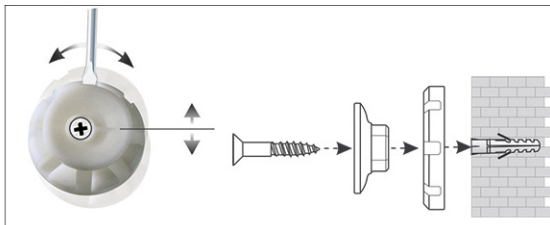

Whiteboard 2000 MAULpro, emaille

1. montage-element vastschroeven

2. Board ophangen en aanpassen

3. Board aan de hoeken vastschroeven

- Het maximum aan stabiliteit, functionaliteit en kwaliteit
- Geëmailleerd bordoppervlak: krasvast, slijtvast en milieuvriendelijk
- Duurzaam: 30 Jaar garantie op het bordoppervlak (bij correct gebruik)
- Made in Germany, voorzien van het GS (Geprüfte Sicherheit) keurmerk
- Geniaal: Stevigheid en elasticiteit van metaal gecombineerd met de hardheid en weerstand van een glasoppervlakte
- Praktisch: Oppervlakte eenvoudig te reinigen, zuur- en loogresistent, corrosie-werend
- Gering gewicht, eenvoudige montage: Exacte waterpas afstelling d.m.v. gepatenteerde MAUL-excenter-elementen tot 6 mm aanpassing na montage
- Meerdere functie's: Magneethoudend, beschrijfbaar met droog uitwisbare bordmarkers en zeer goed droog uitwisbaar
- Zowel horizontaal als verticaal te monteren
- Uitstekende kwaliteit: Robuust gewelfd profiel van zilverkleurig geanodiseerd aluminium, ca. 1,3 mm
- Meer hechtkracht: Extradikke staal-oppervlakte in sandwich-techniek
- Beschermde de wand: Tussen bord en wand kan de lucht circuleren
- Verschuifbare kunststof afleggoot
- Te combineren met Maul clip-blokhouder (6387384) voor bevestiging van een flipoverblok
- Milieuvriendelijk geproduceerd in Duitsland, tot 98 % recyclebaar
- Milieuvriendelijke en veilige verpakking, inclusief montagemateriaal
- Kleuraanduiding heeft betrekking op de afleggoot
- Meer diversiteit: Verschillende formaten ook in kurk, structuur of textiel- oppervlakte verkrijgbaar
- Vanaf het formaat 120 x 180 cm: 10 dagen levertijd

Art.nr.	Kleur	EAN-code	Douanecode	Maten	VE	verpakkingsmaat/cm/VE	gewicht/kg
630 17	84 grijs	4002390023269	96100000	60 x 90 cm	1 st.	93,0 x 79,0 x 4,0	7,545