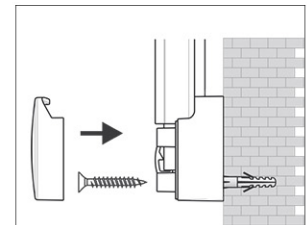

Whiteboard 2000 MAULpro, emaille

1. montage-element vastschroeven

2. Board ophangen en aanpassen

3. Board aan de hoeken vastschroeven

- Het maximum aan stabiliteit, functionaliteit en kwaliteit
- Geëmailleerd bordoppervlak: krasvast, slijtvast en milieuvriendelijk
- Duurzaam: 30 Jaar garantie op het bordoppervlak (bij correct gebruik)
- Made in Germany, voorzien van het GS (Geprüfte Sicherheit) keurmerk
- Geniaal: Stevigheid en elasticiteit van metaal gecombineerd met de hardheid en weerstand van een glasoppervlakte
- Praktisch: Oppervlakte eenvoudig te reinigen, zuur- en loogresistent, corrosie-werend
- Gering gewicht, eenvoudige montage: Exacte waterpas afstelling d.m.v. gepatenteerde MAUL-excenter-elementen tot 6 mm aanpassing na montage
- Meerdere functie's: Magneethoudend, beschrijfbaar met droog uitwisbare bordmarkers en zeer goed droog uitwisbaar
- Zowel horizontaal als verticaal te monteren
- Uitstekende kwaliteit: Robuust gewelfd profiel van zilverkleurig geanodiseerd aluminium, ca. 1,3 mm
- Meer hechtkracht: Extradikke staal-oppervlakte in sandwich-techniek
- Beschermde de wand: Tussen bord en wand kan de lucht circuleren
- Verschuifbare kunststof afleggoot
- Te combineren met Maul clip-blokhouder (6387384) voor bevestiging van een flipoverblok
- Milieuvriendelijk geproduceerd in Duitsland, tot 98 % recyclebaar
- Milieuvriendelijke en veilige verpakking, inclusief montagemateriaal
- Kleuraanduiding heeft betrekking op de afleggoot
- Meer diversiteit: Verschillende formaten ook in kurk, structuur of textiel- oppervlakte verkrijgbaar
- Vanaf het formaat 120 x 180 cm: 10 dagen levertijd

Art.nr.	Kleur	EAN-code	Douanecode	Maten	VE	verpakkingsmaat/cm/VE	gewicht/kg
630 17	84 grijs	4002390023269	96100000	60 x 90 cm	1 st.	93,0 x 79,0 x 4,0	7,545