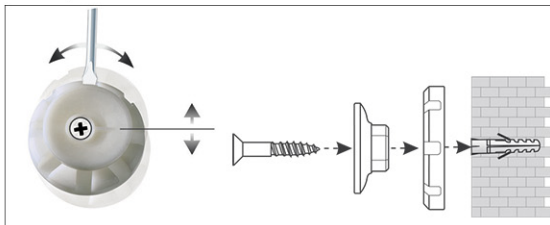

Whiteboard 2000 MAULpro

1. montage-element vastschroeven

2. Board ophangen en aanpassen

3. Board aan de hoeken vastschroeven

- Het maximum aan stabiliteit, functionaliteit en kwaliteit
- Made in Germany, voorzien van het GS (Geprüfte Sicherheit) keurmerk
- 5 jaar garantie op het bordoppervlak (bij correct gebruik) en 3 jaar op het product
- Uitstekende kwaliteit. Robuust gewelfd profiel van zilverkleurig geanodiseerd aluminium, ca. 1,3 mm
- Meer hechtcracht: Extradikke staal-oppervlakte in sandwich-techniek
- Gering gewicht, eenvoudige montage: Exacte waterpas afstelling d.m.v. gepatenteerde MAUL-excenter-elementen tot 6 mm aanpassing na montage
- Meerdere functie's: Magneethoudend, beschrijfbaar met droog uitwisbare bordmarkers en zeer goed droog uitwisbaar
- Zowel horizontaal als verticaal te monteren
- Gelakt stalen bordoppervlak: krasbestendig en slijtvast
- Magneethoudend, beschrijfbaar met droog uitwisbare bordmarkers en zeer goed droog uitwisbaar
- Uitstekende kwaliteit. Robuust gewelfd profiel van zilverkleurig geanodiseerd aluminium
- Exact horizontaal te monteren met het gepatenteerd MAUL-excenter- element
- Inclusief bevestigingsmaterialen en afleggoot
- Zowel horizontaal als verticaal te monteren
- 5 jaar garantie op het bordoppervlak (bij correct gebruik) en 3 jaar op het product
- Licht in gewicht, eenvoudige onzichtbare montage. De twee montage elementen aan de muur bevestigen en het bord ophangen. De hoeken worden uiteindelijk bedekt met grijze ronde hoekverbindingen (kleuraanduiding 84), waardoor de schroeven niet langer zichtbaar zijn
- Te combineren met Maul clip-blokhouders (6387384) voor bevestiging van een flipoverblok
- Milieuvriendelijk geproduceerd in Duitsland, tot 98 % recyclebaar
- Voorzien van het GS (Geprüfte Sicherheit) keurmerk

Art.nr.	Kleur	EAN-code	Douanecode	Maten	VE	verpakkingsmaat/cm/VE	gewicht/kg
630 16	84 grijs	4002390023245	96100000	60 x 90 cm	1 st.	93,0 x 79,0 x 4,0	5,76