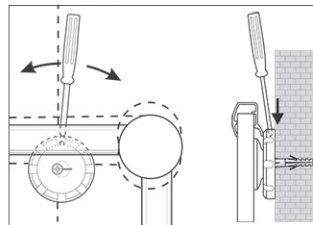

Whiteboard 2000 MAULpro

1. montage-element vastschroeven

2. Board ophangen en aanpassen

3. Board aan de hoeken vastschroeven

- Het maximum aan stabiliteit, functionaliteit en kwaliteit
- Made in Germany, voorzien van het GS (Geprüfte Sicherheit) keurmerk
- 5 jaar garantie op het bordoppervlak (bij correct gebruik) en 3 jaar op het product
- Uitstekende kwaliteit. Robuust gewelfd profiel van zilverkleurig geanodiseerd aluminium, ca. 1,3 mm
- Meer hechtcracht: Extradikke staal-oppervlakte in sandwich-techniek
- Gering gewicht, eenvoudige montage: Exacte waterpas afstelling d.m.v. gepatenteerde MAUL-excenter-elementen tot 6 mm aanpassing na montage
- Meerdere functie's: Magneethoudend, beschrijfbaar met droog uitwisbare bordmarkers en zeer goed droog uitwisbaar
- Zowel horizontaal als verticaal te monteren
- Gelakt stalen bordoppervlak: krasbestendig en slijtvast
- Magneethoudend, beschrijfbaar met droog uitwisbare bordmarkers en zeer goed droog uitwisbaar
- Uitstekende kwaliteit. Robuust gewelfd profiel van zilverkleurig geanodiseerd aluminium
- Exact horizontaal te monteren met het gepatenteerd MAUL-excenter- element
- Inclusief bevestigingsmaterialen en afleggoot
- Zowel horizontaal als verticaal te monteren
- 5 jaar garantie op het bordoppervlak (bij correct gebruik) en 3 jaar op het product
- Licht in gewicht, eenvoudige onzichtbare montage. De twee montage elementen aan de muur bevestigen en het bord ophangen. De hoeken worden uiteindelijk bedekt met grijze ronde hoekverbindingen (kleuraanduiding 84), waardoor de schroeven niet langer zichtbaar zijn
- Te combineren met Maul clip-blokhouders (6387384) voor bevestiging van een flipoverblok
- Milieuvriendelijk geproduceerd in Duitsland, tot 98 % recyclebaar
- Voorzien van het GS (Geprüfte Sicherheit) keurmerk

Art.nr.	Kleur	EAN-code	Douanecode	Maten	VE	verpakkingsmaat/cm/VE	gewicht/kg
630 16	84 grijs	4002390023245	96100000	60 x 90 cm	1 st.	93,0 x 79,0 x 4,0	5,76