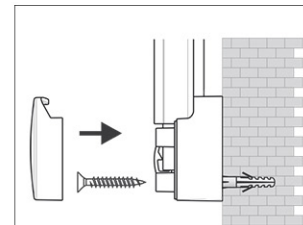

Whiteboard 2000 MAULpro

1. montage-element vastschroeven

2. Board ophangen en aanpassen

3. Board aan de hoeken vastschroeven

- Het maximum aan stabiliteit, functionaliteit en kwaliteit
- Made in Germany, voorzien van het GS (Geprüfte Sicherheit) keurmerk
- 5 jaar garantie op het bordoppervlak (bij correct gebruik) en 3 jaar op het product
- Uitstekende kwaliteit. Robuust gewelfd profiel van zilverkleurig geanodiseerd aluminium, ca. 1,3 mm
- Meer hechtcracht: Extradikke staal-oppervlakte in sandwich-techniek
- Gering gewicht, eenvoudige montage: Exacte waterpas afstelling d.m.v. gepatenteerde MAUL-excenter-elementen tot 6 mm aanpassing na montage
- Meerdere functie's: Magneethoudend, beschrijfbaar met droog uitwisbare bordmarkers en zeer goed droog uitwisbaar
- Zowel horizontaal als verticaal te monteren
- Gelakt stalen bordoppervlak: krasbestendig en slijtvast
- Magneethoudend, beschrijfbaar met droog uitwisbare bordmarkers en zeer goed droog uitwisbaar
- Uitstekende kwaliteit. Robuust gewelfd profiel van zilverkleurig geanodiseerd aluminium
- Exact horizontaal te monteren met het gepatenteerd MAUL-excenter- element
- Inclusief bevestigingsmaterialen en afleggoot
- Zowel horizontaal als verticaal te monteren
- 5 jaar garantie op het bordoppervlak (bij correct gebruik) en 3 jaar op het product
- Licht in gewicht, eenvoudige onzichtbare montage. De twee montage elementen aan de muur bevestigen en het bord ophangen. De hoeken worden uiteindelijk bedekt met grijze ronde hoekverbindingen (kleuraanduiding 84), waardoor de schroeven niet langer zichtbaar zijn
- Te combineren met Maul clip-blokhouders (6387384) voor bevestiging van een flipoverblok
- Milieuvriendelijk geproduceerd in Duitsland, tot 98 % recyclebaar
- Voorzien van het GS (Geprüfte Sicherheit) keurmerk

Art.nr.	Kleur	EAN-code	Douanecode	Maten	VE	verpakkingsmaat/cm/VE	gewicht/kg
630 16	84 grijs	4002390023245	96100000	60 x 90 cm	1 st.	93,0 x 79,0 x 4,0	5,76