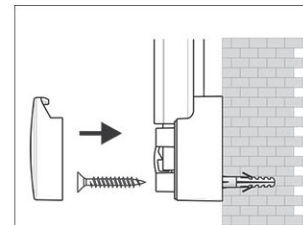

Prikborden 2000 MAULpro, kurk

1. montage-element vastschroeven

2. Board ophangen en aanpassen

3. Board aan de hoeken vastschroeven

- Het maximale aan stabiliteit en kwaliteit
- Made in Germany, GS-teken, 3 jaar garantie
- Onbehandeld kurk
- Krachtig: pin-naald zit vast, gaten verdwijnen compleet, voor intensief gebruik
- Hoogste stabiliteit: robuust, gewelfd profiel van zilver geëloxeerd aluminium, ca. 1,3 mm dik
- Gering gewicht, eenvoudige montage: na het ophangen kan met behulp van een gepatenteerd MAUL-excenter-element de hoogte tot 6 mm veranderd worden
- Zowel hoog als dwars te monteren
- Kurk-oppervlakte op 10 mm stabiele kern in sandwich-techniek
- Wand wordt niet belast: Ventilatie tussen werkvlakte en wand
- Als flipover te gebruiken: met decente clip-blokhouders (art. nr. 638 73 84) gunstig uitbreidbaar, schrijfoppervlakte blijft behouden
- Tot 98 % recyclebaar, emissie-arm geproduceerd in Duitsland
- Milieuvriendelijke en veilige verpakking: verzendkarton inclusief montagemateriaal
- Ook met whiteboard- of emaille-oppervlak verkrijgbaar
- Kleuraanduiding heeft betrekking op de hoekverbindingen

Art.nr.	Kleur	EAN-code	Douanecode	Maten	VE	verpakkingsmaat/cm/VE	gewicht/kg
629 65	84 grijs	4002390028226	45039000	90 x 180 cm	1 st.	200,0 x 93,0 x 4,2	9,271