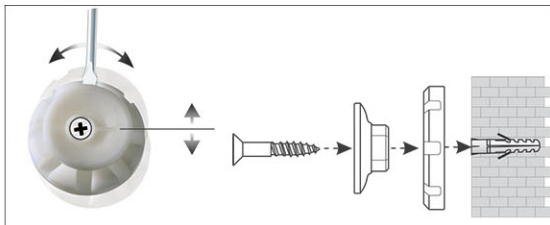

Prikborden 2000 MAULpro, kurk

1. montage-element vastschroeven

2. Board ophangen en aanpassen

3. Board aan de hoeken vastschroeven

- Het maximale aan stabiliteit en kwaliteit
- Made in Germany, GS-teken, 3 jaar garantie
- Onbehandeld kurk
- Krachtig: pin-naald zit vast, gaten verdwijnen compleet, voor intensief gebruik
- Hoogste stabiliteit: robuust, gewelfd profiel van zilver geëloxeerd aluminium, ca. 1,3 mm dik
- Gering gewicht, eenvoudige montage: na het ophangen kan met behulp van een gepatenteerd MAUL-excenter-element de hoogte tot 6 mm veranderd worden
- Zowel hoog als dwars te monteren
- Kurk-oppervlakte op 10 mm stabiele kern in sandwich-techniek
- Wand wordt niet belast: Ventilatie tussen werkvlakte en wand
- Als flipover te gebruiken: met decente clip-blokhouders (art. nr. 638 73 84) gunstig uitbreidbaar, schrijfoppervlakte blijft behouden
- Tot 98 % recyclebaar, emissie-arm geproduceerd in Duitsland
- Milieuvriendelijke en veilige verpakking: verzendkarton inclusief montagemateriaal
- Ook met whiteboard- of emaille-oppervlak verkrijgbaar
- Kleuraanduiding heeft betrekking op de hoekverbindingen

Art.nr.	Kleur	EAN-code	Douanecode	Maten	VE	verpakkingsmaat/cm/VE	gewicht/kg
629 65	84 grijs	4002390028226	45039000	90 x 180 cm	1 st.	200,0 x 93,0 x 4,2	9,271