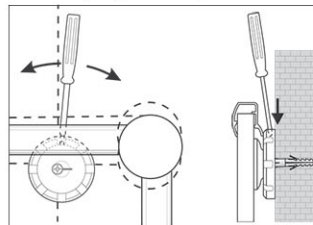

Prikborden 2000 MAULpro, kurk

1. montage-element vastschroeven

2. Board ophangen en aanpassen

3. Board aan de hoeken vastschroeven

- Het maximale aan stabiliteit en kwaliteit
- Made in Germany, GS-teken, 3 jaar garantie
- Onbehandeld kurk
- Krachtig: pin-naald zit vast, gaten verdwijnen compleet, voor intensief gebruik
- Hoogste stabiliteit: robuust, gewelfd profiel van zilver geëloxeerd aluminium, ca. 1,3 mm dik
- Gering gewicht, eenvoudige montage: na het ophangen kan met behulp van een gepatenteerd MAUL-excenter-element de hoogte tot 6 mm veranderd worden
- Zowel hoog als dwars te monteren
- Kurk-oppervlakte op 10 mm stabiele kern in sandwich-techniek
- Wand wordt niet belast: Ventilatie tussen werkvlakte en wand
- Als flipover te gebruiken: met decente clip-blokhouders (art. nr. 638 73 84) gunstig uitbreidbaar, schrijfoppervlakte blijft behouden
- Tot 98 % recyclebaar, emissie-arm geproduceerd in Duitsland
- Milieuvriendelijke en veilige verpakking: verzendkarton inclusief montagemateriaal
- Ook met whiteboard- of emaille-oppervlak verkrijgbaar
- Kleuraanduiding heeft betrekking op de hoekverbindingen

Art.nr.	Kleur	EAN-code	Douanecode	Maten	VE	verpakkingsmaat/cm/VE	gewicht/kg
629 65	84 grijs	4002390028226	45039000	90 x 180 cm	1 st.	200,0 x 93,0 x 4,2	9,271