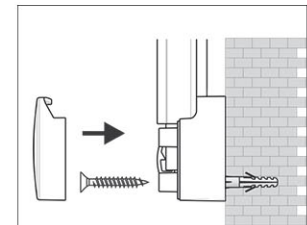

Prikborden 2000 MAULpro, textiel

1. montage-element vastschroeven

2. Board ophangen en aanpassen

3. Board aan de hoeken vastschroeven

- Het maximale aan stabiliteit en kwaliteit
- Made in Germany, GS-teken, 3 jaar garantie
- Hoge weerstand: textiel-oppervlakte als prikbord te gebruiken, fijn geweven oppervlakte
- Krachtig: pin-naald zit vast, gaten verdwijnen compleet
- Hoogste stabiliteit: robuust, gewelfd profiel van zilver geëloxeerd aluminium, ca. 1,3 mm dik
- Gering gewicht, eenvoudige Montage: Na het ophangen kan met behulp van een gepatenteerd MAUL-excenter-element de hoogte tot 6 mm veranderd worden
- Zowel hoog als dwars te monteren
- Textiel-oppervlakte op 10 mm stabiele kern in sandwich-techniek
- Wand wordt niet belast: Ventilatie tussen werkplakte en wand
- Als flipover te gebruiken: met decante clip-blokhouders (art. nr. 638 73 84) gunstig uitbreidbaar, schrijfoppervlakte blijft behouden
- Tot 98 % recyclebaar, emissie-arm geproduceerd in Duitsland
- Milieuvriendelijke en veilige verpakking: verzendkarton inclusief montagemateriaal
- Ook met whiteboard- of emaille-oppervlak verkrijgbaar
- Kleuraanduiding heeft betrekking op de hoekverbindingen

Art.nr.	Kleur	EAN-code	Douanecode	Maten	VE	verpakkingsmaat/cm/VE	gewicht/kg
629 64	35 blauw	4002390031790	44219910	90 x 180 cm	1 st.	200,0 x 93,0 x 4,2	10,4
629 64	84 grijs	4002390031783	44219910	90 x 180 cm	1 st.	200,0 x 93,0 x 4,2	9,4