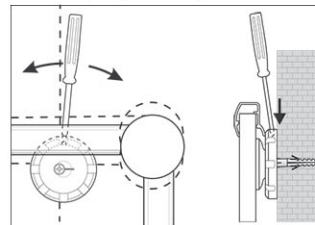

Prikborden 2000 MAULpro, textiel

1. montage-element vastschroeven

2. Board ophangen en aanpassen

3. Board aan de hoeken vastschroeven

- Het maximale aan stabiliteit en kwaliteit
- Made in Germany, GS-teken, 3 jaar garantie
- Hoge weerstand: textiel-oppervlakte als prikbord te gebruiken, fijn geweven oppervlakte
- Krachtig: pin-naald zit vast, gaten verdwijnen compleet
- Hoogste stabiliteit: robuust, gewelfd profiel van zilver geëloxeerd aluminium, ca. 1,3 mm dik
- Gering gewicht, eenvoudige Montage: Na het ophangen kan met behulp van een gepatenteerd MAUL-excenter-element de hoogte tot 6 mm veranderd worden
- Zowel hoog als dwars te monteren
- Textiel-oppervlakte op 10 mm stabiele kern in sandwich-techniek
- Wand wordt niet belast: Ventilatie tussen werkplakte en wand
- Als flipover te gebruiken: met decante clip-blokhouders (art. nr. 638 73 84) gunstig uitbreidbaar, schrijfoppervlakte blijft behouden
- Tot 98 % recyclebaar, emissie-arm geproduceerd in Duitsland
- Milieuvriendelijke en veilige verpakking: verzendkarton inclusief montagemateriaal
- Ook met whiteboard- of emaille-oppervlak verkrijgbaar
- Kleuraanduiding heeft betrekking op de hoekverbindingen

Art.nr.	Kleur	EAN-code	Douanecode	Maten	VE	verpakkingsmaat/cm/VE	gewicht/kg
629 64	35 blauw	4002390031790	44219910	90 x 180 cm	1 st.	200,0 x 93,0 x 4,2	10,4
629 64	84 grijs	4002390031783	44219910	90 x 180 cm	1 st.	200,0 x 93,0 x 4,2	9,4