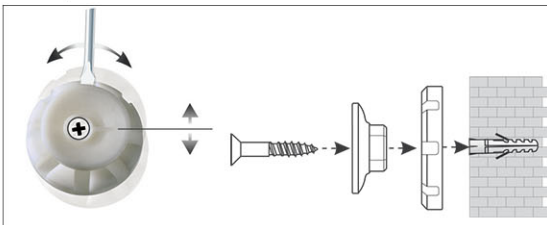

Prikborden 2000 MAULpro, textiel

1. montage-element vastschroeven

2. Board ophangen en aanpassen

3. Board aan de hoeken vastschroeven

- Het maximale aan stabiliteit en kwaliteit
- Made in Germany, GS-teken, 3 jaar garantie
- Hoge weerstand: textiel-oppervlakte als prikbord te gebruiken, fijn geweven oppervlakte
- Krachtig: pin-naald zit vast, gaten verdwijnen compleet
- Hoogste stabiliteit: robuust, gewelfd profiel van zilver geëloxeerd aluminium, ca. 1,3 mm dik
- Gering gewicht, eenvoudige Montage: Na het ophangen kan met behulp van een gepatenteerd MAUL-excenter-element de hoogte tot 6 mm veranderd worden
- Zowel hoog als dwars te monteren
- Textiel-oppervlakte op 10 mm stabiele kern in sandwich-techniek
- Wand wordt niet belast: Ventilatie tussen werkplakte en wand
- Als flipover te gebruiken: met decante clip-blokhouders (art. nr. 638 73 84) gunstig uitbreidbaar, schrijfoppervlakte blijft behouden
- Tot 98 % recyclebaar, emissie-arm geproduceerd in Duitsland
- Milieuvriendelijke en veilige verpakking: verzendkarton inclusief montagemateriaal
- Ook met whiteboard- of emaille-oppervlak verkrijgbaar
- Kleuraanduiding heeft betrekking op de hoekverbindingen

Art.nr.	Kleur	EAN-code	Douanecode	Maten	VE	verpakkingsmaat/cm/VE	gewicht/kg
629 64	35 blauw	4002390031790	44219910	90 x 180 cm	1 st.	200,0 x 93,0 x 4,2	10,4
629 64	84 grijs	4002390031783	44219910	90 x 180 cm	1 st.	200,0 x 93,0 x 4,2	9,4