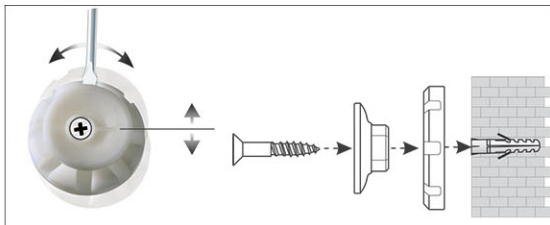

Prikborden 2000 MAULpro, structuur

1. montage-element vastschroeven

2. Board ophangen en aanpassen

3. Board aan de hoeken vastschroeven

- Het maximale aan stabiliteit en kwaliteit
- Made in Germany, GS-teken, 3 jaar garantie
- Praktisch: decante structuur-oppervlakte, vervuiling nauwelijks waarneembaar
- Krachtig: pin-naald zit vast en houdt goed vast
- Hoogste stabiliteit: robuust, gewelfd profiel van zilver geëloxeerd aluminium, ca. 1,3 mm dik
- Gering gewicht, eenvoudige Montage: Na het ophangen kan met behulp van een gepatenteerd MAUL-excenter-element de hoogte tot 6 mm veranderd worden
- Zowel hoog als dwars te monteren
- Structuur-oppervlakte op 10 mm stabiele kern in sandwich-techniek
- Wand wordt niet belast: Ventilatie tussen werkvlakte en wand
- Als flipover te gebruiken: met decante clip-blokhouders (art. nr. 638 73 84) gunstig uitbreidbaar, schrijfoppervlakte blijft behouden
- Tot 98 % recyclebaar, emissie-arm geproduceerd in Duitsland
- Milieuvriendelijke en veilige verpakking: verzendkarton inclusief montagemateriaal
- Ook met whiteboard- of emaille-oppervlak verkrijgbaar
- Kleuraanduiding heeft betrekking op de hoekverbindingen

Art.nr.	Kleur	EAN-code	Douanecode	Maten	VE	verpakkingsmaat/cm/VE	gewicht/kg
629 58	84 grijs	4002390042574	44219910	100 x 150 cm	1 st.	170,0 x 105,0 x 4,0	10,81