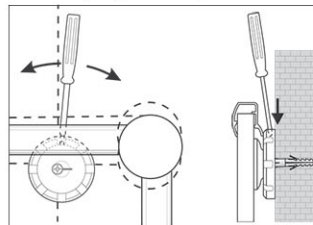

Prikborden 2000 MAULpro, structuur

1. montage-element vastschroeven

2. Board ophangen en aanpassen

3. Board aan de hoeken vastschroeven

- Het maximale aan stabiliteit en kwaliteit
- Made in Germany, GS-teken, 3 jaar garantie
- Praktisch: decante structuur-oppervlakte, vervuiling nauwelijks waarneembaar
- Krachtig: pin-naald zit vast en houdt goed vast
- Hoogste stabiliteit: robuust, gewelfd profiel van zilver geëloxeerd aluminium, ca. 1,3 mm dik
- Gering gewicht, eenvoudige Montage: Na het ophangen kan met behulp van een gepatenteerd MAUL-excenter-element de hoogte tot 6 mm veranderd worden
- Zowel hoog als dwars te monteren
- Structuur-oppervlakte op 10 mm stabiele kern in sandwich-techniek
- Wand wordt niet belast: Ventilatie tussen werkvlakte en wand
- Als flipover te gebruiken: met decante clip-blokhouders (art. nr. 638 73 84) gunstig uitbreidbaar, schrijfoppervlakte blijft behouden
- Tot 98 % recyclebaar, emissie-arm geproduceerd in Duitsland
- Milieuvriendelijke en veilige verpakking: verzendkarton inclusief montagemateriaal
- Ook met whiteboard- of emaille-oppervlak verkrijgbaar
- Kleuraanduiding heeft betrekking op de hoekverbindingen

Art.nr.	Kleur	EAN-code	Douanecode	Maten	VE	verpakkingsmaat/cm/VE	gewicht/kg
629 58	84 grijs	4002390042574	44219910	100 x 150 cm	1 st.	170,0 x 105,0 x 4,0	10,81