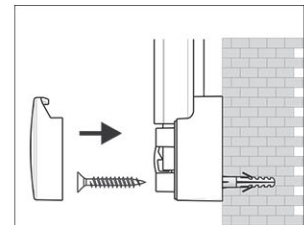

Prikborden 2000 MAULpro, structuur

1. montage-element vastschroeven

2. Board ophangen en aanpassen

3. Board aan de hoeken vastschroeven

- Het maximale aan stabiliteit en kwaliteit
- Made in Germany, GS-teken, 3 jaar garantie
- Praktisch: decante structuur-oppervlakte, vervuiling nauwelijks waarneembaar
- Krachtig: pin-naald zit vast en houdt goed vast
- Hoogste stabiliteit: robuust, gewelfd profiel van zilver geëloxeerd aluminium, ca. 1,3 mm dik
- Gering gewicht, eenvoudige Montage: Na het ophangen kan met behulp van een gepatenteerd MAUL-excenter-element de hoogte tot 6 mm veranderd worden
- Zowel hoog als dwars te monteren
- Structuur-oppervlakte op 10 mm stabiele kern in sandwich-techniek
- Wand wordt niet belast: Ventilatie tussen werkvlakte en wand
- Als flipover te gebruiken: met decante clip-blokhouders (art. nr. 638 73 84) gunstig uitbreidbaar, schrijfoppervlakte blijft behouden
- Tot 98 % recyclebaar, emissie-arm geproduceerd in Duitsland
- Milieuvriendelijke en veilige verpakking: verzendkarton inclusief montagemateriaal
- Ook met whiteboard- of emaille-oppervlak verkrijgbaar
- Kleuraanduiding heeft betrekking op de hoekverbindingen

Art.nr.	Kleur	EAN-code	Douanecode	Maten	VE	verpakkingsmaat/cm/VE	gewicht/kg
629 58	84 grijs	4002390042574	44219910	100 x 150 cm	1 st.	170,0 x 105,0 x 4,0	10,81