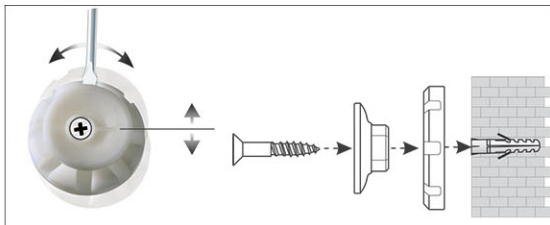

## Prikborden 2000 MAULpro, kurk

1. montage-element vastschroeven

2. Board ophangen en aanpassen

3. Board aan de hoeken vastschroeven

- Het maximale aan stabiliteit en kwaliteit
- Made in Germany, GS-teken, 3 jaar garantie
- Onbehandeld kurk
- Krachtig: pin-naald zit vast, gaten verdwijnen compleet, voor intensief gebruik
- Hoogste stabiliteit: robuust, gewelfd profiel van zilver geëloxeerd aluminium, ca. 1,3 mm dik
- Gering gewicht, eenvoudige montage: na het ophangen kan met behulp van een gepatenteerd MAUL-excenter-element de hoogte tot 6 mm veranderd worden
- Zowel hoog als dwars te monteren
- Kurk-oppervlakte op 10 mm stabiele kern in sandwich-techniek
- Wand wordt niet belast: Ventilatie tussen werkvlakte en wand
- Als flipover te gebruiken: met decante clip-blokhouders (art. nr. 638 73 84) gunstig uitbreidbaar, schrijfoppervlakte blijft behouden
- Tot 98 % recyclebaar, emissie-arm geproduceerd in Duitsland
- Milieuvriendelijke en veilige verpakking: verzendkarton inclusief montage materiaal
- Ook met whiteboard- of emaille-oppervlak verkrijgbaar
- Kleuraanduiding heeft betrekking op de hoekverbindingen

Art.nr.	Kleur	EAN-code	Douanecode	Maten	VE	verpakkingsmaat/cm/VE	gewicht/kg
629 55	84 grijs	4002390042567	45039000	100 x 150 cm	1 st.	170,0 x 105,0 x 4,0	10,4