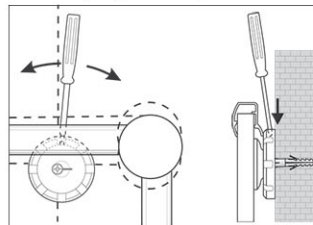

## Prikborden 2000 MAULpro, kurk

1. montage-element vastschroeven

2. Board ophangen en aanpassen

3. Board aan de hoeken vastschroeven

- Het maximale aan stabiliteit en kwaliteit
- Made in Germany, GS-teken, 3 jaar garantie
- Onbehandeld kurk
- Krachtig: pin-naald zit vast, gaten verdwijnen compleet, voor intensief gebruik
- Hoogste stabiliteit: robuust, gewelfd profiel van zilver geëloxeerd aluminium, ca. 1,3 mm dik
- Gering gewicht, eenvoudige montage: na het ophangen kan met behulp van een gepatenteerd MAUL-excenter-element de hoogte tot 6 mm veranderd worden
- Zowel hoog als dwars te monteren
- Kurk-oppervlakte op 10 mm stabiele kern in sandwich-techniek
- Wand wordt niet belast: Ventilatie tussen werkvlakte en wand
- Als flipover te gebruiken: met decante clip-blokhouders (art. nr. 638 73 84) gunstig uitbreidbaar, schrijfoppervlakte blijft behouden
- Tot 98 % recyclebaar, emissie-arm geproduceerd in Duitsland
- Milieuvriendelijke en veilige verpakking: verzendkarton inclusief montage materiaal
- Ook met whiteboard- of emaille-oppervlak verkrijgbaar
- Kleuraanduiding heeft betrekking op de hoekverbindingen

Art.nr.	Kleur	EAN-code	Douanecode	Maten	VE	verpakkingsmaat/cm/VE	gewicht/kg
629 55	84 grijs	4002390042567	45039000	100 x 150 cm	1 st.	170,0 x 105,0 x 4,0	10,4