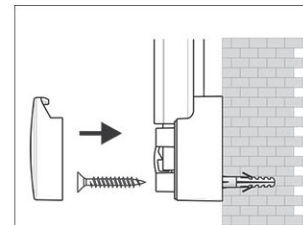

## Prikborden 2000 MAULpro, kurk

1. montage-element vastschroeven

2. Board ophangen en aanpassen

3. Board aan de hoeken vastschroeven

- Het maximale aan stabiliteit en kwaliteit
- Made in Germany, GS-teken, 3 jaar garantie
- Onbehandeld kurk
- Krachtig: pin-naald zit vast, gaten verdwijnen compleet, voor intensief gebruik
- Hoogste stabiliteit: robuust, gewelfd profiel van zilver geëloxeerd aluminium, ca. 1,3 mm dik
- Gering gewicht, eenvoudige montage: na het ophangen kan met behulp van een gepatenteerd MAUL-excenter-element de hoogte tot 6 mm veranderd worden
- Zowel hoog als dwars te monteren
- Kurk-oppervlakte op 10 mm stabiele kern in sandwich-techniek
- Wand wordt niet belast: Ventilatie tussen werkvlakte en wand
- Als flipover te gebruiken: met decante clip-blokhouders (art. nr. 638 73 84) gunstig uitbreidbaar, schrijfoppervlakte blijft behouden
- Tot 98 % recyclebaar, emissie-arm geproduceerd in Duitsland
- Milieuvriendelijke en veilige verpakking: verzendkarton inclusief montage materiaal
- Ook met whiteboard- of emaille-oppervlak verkrijgbaar
- Kleuraanduiding heeft betrekking op de hoekverbindingen

Art.nr.	Kleur	EAN-code	Douanecode	Maten	VE	verpakkingsmaat/cm/VE	gewicht/kg
629 55	84 grijs	4002390042567	45039000	100 x 150 cm	1 st.	170,0 x 105,0 x 4,0	10,4