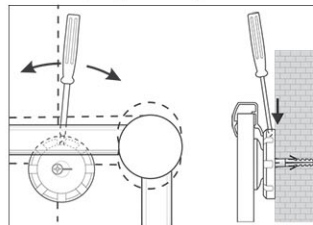

Prikborden 2000 MAULpro, textiel

1. montage-element vastschroeven

2. Board ophangen en aanpassen

3. Board aan de hoeken vastschroeven

- Het maximale aan stabiliteit en kwaliteit
- Made in Germany, GS-teken, 3 jaar garantie
- Hoge weerstand: textiel-oppervlakte als prikbord te gebruiken, fijn geweven oppervlakte
- Krachtig: pin-naald zit vast, gaten verdwijnen compleet
- Hoogste stabiliteit: robuust, gewelfd profiel van zilver geëloxeerd aluminium, ca. 1,3 mm dik
- Gering gewicht, eenvoudige Montage: Na het ophangen kan met behulp van een gepatenteerd MAUL-excenter-element de hoogte tot 6 mm veranderd worden
- Zowel hoog als dwars te monteren
- Textiel-oppervlakte op 10 mm stabiele kern in sandwich-techniek
- Wand wordt niet belast: Ventilatie tussen werkvlakte en wand
- Als flipover te gebruiken: met decante clip-blokhouders (art. nr. 638 73 84) gunstig uitbreidbaar, schrijfoppervlakte blijft behouden
- Tot 98 % recyclebaar, emissie-arm geproduceerd in Duitsland
- Milieuvriendelijke en veilige verpakking: verzendkarton inclusief montagemateriaal
- Ook met whiteboard- of emaille-oppervlak verkrijgbaar
- Kleuraanduiding heeft betrekking op de hoekverbindingen

Art.nr.	Kleur	EAN-code	Douanecode	Maten	VE	verpakkingsmaat/cm/VE	gewicht/kg
629 54	35 blauw	4002390042543	44219910	100 x 150 cm	1 st.	170,0 x 105,0 x 4,0	11,2
629 54	84 grijs	4002390042550	44219910	100 x 150 cm	1 st.	170,0 x 105,0 x 4,0	11,8