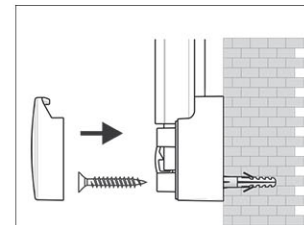

Prikborden 2000 MAULpro, textiel

1. montage-element vastschroeven

2. Board ophangen en aanpassen

3. Board aan de hoeken vastschroeven

- Het maximale aan stabiliteit en kwaliteit
- Made in Germany, GS-teken, 3 jaar garantie
- Hoge weerstand: textiel-oppervlakte als prikbord te gebruiken, fijn geweven oppervlakte
- Krachtig: pin-naald zit vast, gaten verdwijnen compleet
- Hoogste stabiliteit: robuust, gewelfd profiel van zilver geëloxeerd aluminium, ca. 1,3 mm dik
- Gering gewicht, eenvoudige Montage: Na het ophangen kan met behulp van een gepatenteerd MAUL-excenter-element de hoogte tot 6 mm veranderd worden
- Zowel hoog als dwars te monteren
- Textiel-oppervlakte op 10 mm stabiele kern in sandwich-techniek
- Wand wordt niet belast: Ventilatie tussen werkvlakte en wand
- Als flipover te gebruiken: met decante clip-blokhouders (art. nr. 638 73 84) gunstig uitbreidbaar, schrijfoppervlakte blijft behouden
- Tot 98 % recyclebaar, emissie-arm geproduceerd in Duitsland
- Milieuvriendelijke en veilige verpakking: verzendkarton inclusief montagemateriaal
- Ook met whiteboard- of emaille-oppervlak verkrijgbaar
- Kleuraanduiding heeft betrekking op de hoekverbindingen

Art.nr.	Kleur	EAN-code	Douanecode	Maten	VE	verpakkingsmaat/cm/VE	gewicht/kg
629 54	35 blauw	4002390042543	44219910	100 x 150 cm	1 st.	170,0 x 105,0 x 4,0	11,2
629 54	84 grijs	4002390042550	44219910	100 x 150 cm	1 st.	170,0 x 105,0 x 4,0	11,8