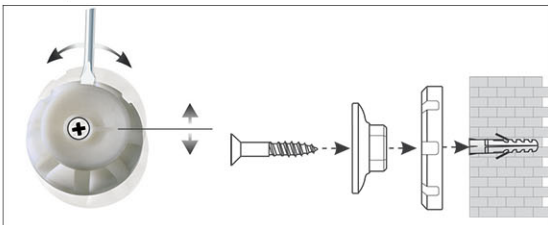

Prikborden 2000 MAULpro, textiel

1. montage-element vastschroeven

2. Board ophangen en aanpassen

3. Board aan de hoeken vastschroeven

- Het maximale aan stabiliteit en kwaliteit
- Made in Germany, GS-teken, 3 jaar garantie
- Hoge weerstand: textiel-oppervlakte als prikbord te gebruiken, fijn geweven oppervlakte
- Krachtig: pin-naald zit vast, gaten verdwijnen compleet
- Hoogste stabiliteit: robuust, gewelfd profiel van zilver geëloxeerd aluminium, ca. 1,3 mm dik
- Gering gewicht, eenvoudige Montage: Na het ophangen kan met behulp van een gepatenteerd MAUL-excenter-element de hoogte tot 6 mm veranderd worden
- Zowel hoog als dwars te monteren
- Textiel-oppervlakte op 10 mm stabiele kern in sandwich-techniek
- Wand wordt niet belast: Ventilatie tussen werkvlakte en wand
- Als flipover te gebruiken: met decante clip-blokhouders (art. nr. 638 73 84) gunstig uitbreidbaar, schrijfoppervlakte blijft behouden
- Tot 98 % recyclebaar, emissie-arm geproduceerd in Duitsland
- Milieuvriendelijke en veilige verpakking: verzendkarton inclusief montagemateriaal
- Ook met whiteboard- of emaille-oppervlak verkrijgbaar
- Kleuraanduiding heeft betrekking op de hoekverbindingen

Art.nr.	Kleur	EAN-code	Douanecode	Maten	VE	verpakkingsmaat/cm/VE	gewicht/kg
629 54	35 blauw	4002390042543	44219910	100 x 150 cm	1 st.	170,0 x 105,0 x 4,0	11,2
629 54	84 grijs	4002390042550	44219910	100 x 150 cm	1 st.	170,0 x 105,0 x 4,0	11,8