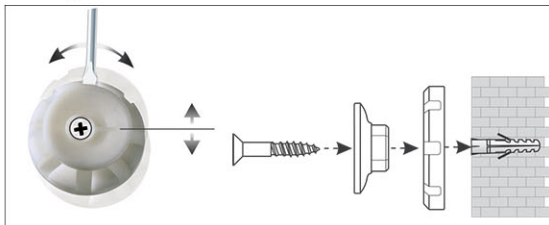

Prikborden 2000 MAULpro, structuur

1. montage-element vastschroeven

2. Board ophangen en aanpassen

3. Board aan de hoeken vastschroeven

- Het maximale aan stabiliteit en kwaliteit
- Made in Germany, GS-teken, 3 jaar garantie
- Praktisch: decante structuur-oppervlakte, vervuiling nauwelijks waarneembaar
- Krachtig: pin-naald zit vast en houdt goed vast
- Hoogste stabiliteit: robuust, gewelfd profiel van zilver geëloxeerd aluminium, ca. 1,3 mm dik
- Gering gewicht, eenvoudige Montage: Na het ophangen kan met behulp van een gepatenteerd MAUL-excenter-element de hoogte tot 6 mm veranderd worden
- Zowel hoog als dwars te monteren
- Structuur-oppervlakte op 10 mm stabiele kern in sandwich-techniek
- Wand wordt niet belast: Ventilatie tussen werkplakte en wand
- Als flipover te gebruiken: met decante clip-blokhouders (art. nr. 638 73 84) gunstig uitbreidbaar, schrijfoppervlakte blijft behouden
- Tot 98 % recyclebaar, emissie-arm geproduceerd in Duitsland
- Milieuvriendelijke en veilige verpakking: verzendkarton inclusief montagemateriaal
- Ook met whiteboard- of emaille-oppervlak verkrijgbaar
- Kleuraanduiding heeft betrekking op de hoekverbindingen

Art.nr.	Kleur	EAN-code	Douanecode	Maten	VE	verpakkingsmaat/cm/VE	gewicht/kg
629 48	84 grijs	4002390031707	44219910	90 x 120 cm	1 st.	138,0 x 93,0 x 4,3	6,89