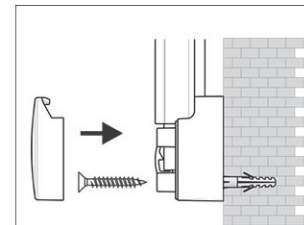

Prikborden 2000 MAULpro, structuur

1. montage-element vastschroeven

2. Board ophangen en aanpassen

3. Board aan de hoeken vastschroeven

- Het maximale aan stabiliteit en kwaliteit
- Made in Germany, GS-teken, 3 jaar garantie
- Praktisch: decante structuur-oppervlakte, vervuiling nauwelijks waarneembaar
- Krachtig: pin-naald zit vast en houdt goed vast
- Hoogste stabiliteit: robuust, gewelfd profiel van zilver geëloxeerd aluminium, ca. 1,3 mm dik
- Gering gewicht, eenvoudige Montage: Na het ophangen kan met behulp van een gepatenteerd MAUL-excenter-element de hoogte tot 6 mm veranderd worden
- Zowel hoog als dwars te monteren
- Structuur-oppervlakte op 10 mm stabiele kern in sandwich-techniek
- Wand wordt niet belast: Ventilatie tussen werkplakte en wand
- Als flipover te gebruiken: met decante clip-blokhouders (art. nr. 638 73 84) gunstig uitbreidbaar, schrijfoppervlakte blijft behouden
- Tot 98 % recyclebaar, emissie-arm geproduceerd in Duitsland
- Milieuvriendelijke en veilige verpakking: verzendkarton inclusief montagemateriaal
- Ook met whiteboard- of emaille-oppervlak verkrijgbaar
- Kleuraanduiding heeft betrekking op de hoekverbindingen

Art.nr.	Kleur	EAN-code	Douanecode	Maten	VE	verpakkingsmaat/cm/VE	gewicht/kg
629 48	84 grijs	4002390031707	44219910	90 x 120 cm	1 st.	138,0 x 93,0 x 4,3	6,89