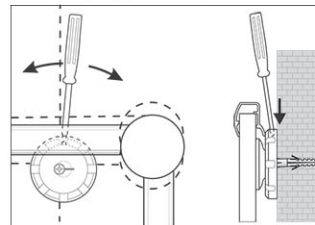

Prikborden 2000 MAULpro, structuur

1. montage-element vastschroeven

2. Board ophangen en aanpassen

3. Board aan de hoeken vastschroeven

- Het maximale aan stabiliteit en kwaliteit
- Made in Germany, GS-teken, 3 jaar garantie
- Praktisch: decante structuur-oppervlakte, vervuiling nauwelijks waarneembaar
- Krachtig: pin-naald zit vast en houdt goed vast
- Hoogste stabiliteit: robuust, gewelfd profiel van zilver geëloxeerd aluminium, ca. 1,3 mm dik
- Gering gewicht, eenvoudige Montage: Na het ophangen kan met behulp van een gepatenteerd MAUL-excenter-element de hoogte tot 6 mm veranderd worden
- Zowel hoog als dwars te monteren
- Structuur-oppervlakte op 10 mm stabiele kern in sandwich-techniek
- Wand wordt niet belast: Ventilatie tussen werkplakte en wand
- Als flipover te gebruiken: met decante clip-blokhouders (art. nr. 638 73 84) gunstig uitbreidbaar, schrijfoppervlakte blijft behouden
- Tot 98 % recyclebaar, emissie-arm geproduceerd in Duitsland
- Milieuvriendelijke en veilige verpakking: verzendkarton inclusief montagemateriaal
- Ook met whiteboard- of emaille-oppervlak verkrijgbaar
- Kleuraanduiding heeft betrekking op de hoekverbindingen

Art.nr.	Kleur	EAN-code	Douanecode	Maten	VE	verpakkingsmaat/cm/VE	gewicht/kg
629 48	84 grijs	4002390031707	44219910	90 x 120 cm	1 st.	138,0 x 93,0 x 4,3	6,89