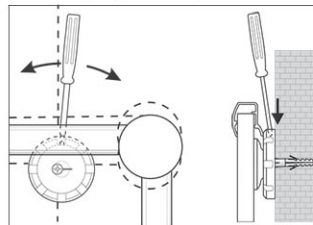

Prikborden 2000 MAULpro, kurk

1. montage-element vastschroeven

2. Board ophangen en aanpassen

3. Board aan de hoeken vastschroeven

- Het maximale aan stabiliteit en kwaliteit
- Made in Germany, GS-teken, 3 jaar garantie
- Onbehandeld kurk
- Krachtig: pin-naald zit vast, gaten verdwijnen compleet, voor intensief gebruik
- Hoogste stabiliteit: robuust, gewelfd profiel van zilver geëloxeerd aluminium, ca. 1,3 mm dik
- Gering gewicht, eenvoudige montage: na het ophangen kan met behulp van een gepatenteerd MAUL-excenter-element de hoogte tot 6 mm veranderd worden
- Zowel hoog als dwars te monteren
- Kurk-oppervlakte op 10 mm stabiele kern in sandwich-techniek
- Wand wordt niet belast: Ventilatie tussen werkvlakte en wand
- Als flipover te gebruiken: met decente clip-blokhouders (art. nr. 638 73 84) gunstig uitbreidbaar, schrijfoppervlakte blijft behouden
- Tot 98 % recyclebaar, emissie-arm geproduceerd in Duitsland
- Milieuvriendelijke en veilige verpakking: verzendkarton inclusief montagemateriaal
- Ook met whiteboard- of emaille-oppervlak verkrijgbaar
- Kleuraanduiding heeft betrekking op de hoekverbindingen

Art.nr.	Kleur	EAN-code	Douanecode	Maten	VE	verpakkingsmaat/cm/VE	gewicht/kg
629 45	84 grijs	4002390031837	45039000	90 x 120 cm	1 st.	138,0 x 93,0 x 4,82	6,51