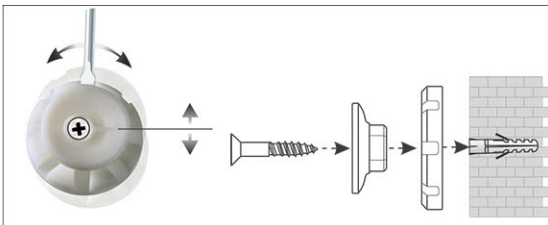

Prikborden 2000 MAULpro, kurk

1. montage-element vastschroeven

2. Board ophangen en aanpassen

3. Board aan de hoeken vastschroeven

- Het maximale aan stabiliteit en kwaliteit
- Made in Germany, GS-teken, 3 jaar garantie
- Onbehandeld kurk
- Krachtig: pin-naald zit vast, gaten verdwijnen compleet, voor intensief gebruik
- Hoogste stabiliteit: robuust, gewelfd profiel van zilver geëloxeerd aluminium, ca. 1,3 mm dik
- Gering gewicht, eenvoudige montage: na het ophangen kan met behulp van een gepatenteerd MAUL-excenter-element de hoogte tot 6 mm veranderd worden
- Zowel hoog als dwars te monteren
- Kurk-oppervlakte op 10 mm stabiele kern in sandwich-techniek
- Wand wordt niet belast: Ventilatie tussen werkvlakte en wand
- Als flipover te gebruiken: met decente clip-blokhouders (art. nr. 638 73 84) gunstig uitbreidbaar, schrijfoppervlakte blijft behouden
- Tot 98 % recyclebaar, emissie-arm geproduceerd in Duitsland
- Milieuvriendelijke en veilige verpakking: verzendkarton inclusief montagemateriaal
- Ook met whiteboard- of emaille-oppervlak verkrijgbaar
- Kleuraanduiding heeft betrekking op de hoekverbindingen

Art.nr.	Kleur	EAN-code	Douanecode	Maten	VE	verpakkingsmaat/cm/VE	gewicht/kg
629 45	84 grijs	4002390031837	45039000	90 x 120 cm	1 st.	138,0 x 93,0 x 4,82	6,51