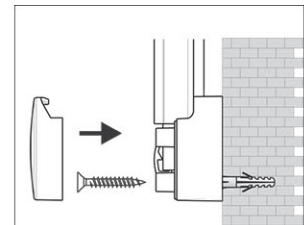

Prikborden 2000 MAULpro, kurk

1. montage-element vastschroeven

2. Board ophangen en aanpassen

3. Board aan de hoeken vastschroeven

- Het maximale aan stabiliteit en kwaliteit
- Made in Germany, GS-teken, 3 jaar garantie
- Onbehandeld kurk
- Krachtig: pin-naald zit vast, gaten verdwijnen compleet, voor intensief gebruik
- Hoogste stabiliteit: robuust, gewelfd profiel van zilver geëloxeerd aluminium, ca. 1,3 mm dik
- Gering gewicht, eenvoudige montage: na het ophangen kan met behulp van een gepatenteerd MAUL-excenter-element de hoogte tot 6 mm veranderd worden
- Zowel hoog als dwars te monteren
- Kurk-oppervlakte op 10 mm stabiele kern in sandwich-techniek
- Wand wordt niet belast: Ventilatie tussen werkvlakte en wand
- Als flipover te gebruiken: met decente clip-blokhouders (art. nr. 638 73 84) gunstig uitbreidbaar, schrijfoppervlakte blijft behouden
- Tot 98 % recyclebaar, emissie-arm geproduceerd in Duitsland
- Milieuvriendelijke en veilige verpakking: verzendkarton inclusief montagemateriaal
- Ook met whiteboard- of emaille-oppervlak verkrijgbaar
- Kleuraanduiding heeft betrekking op de hoekverbindingen

Art.nr.	Kleur	EAN-code	Douanecode	Maten	VE	verpakkingsmaat/cm/VE	gewicht/kg
629 45	84 grijs	4002390031837	45039000	90 x 120 cm	1 st.	138,0 x 93,0 x 4,82	6,51