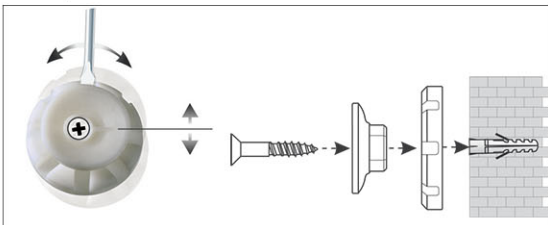

Prikborden 2000 MAULpro, textiel

1. montage-element vastschroeven

2. Board ophangen en aanpassen

3. Board aan de hoeken vastschroeven

- Het maximale aan stabiliteit en kwaliteit
- Made in Germany, GS-teken, 3 jaar garantie
- Hoge weerstand: textiel-oppervlakte als prikbord te gebruiken, fijn geweven oppervlakte
- Krachtig: pin-naald zit vast, gaten verdwijnen compleet
- Hoogste stabiliteit: robuust, gewelfd profiel van zilver geëloxeerd aluminium, ca. 1,3 mm dik
- Gering gewicht, eenvoudige Montage: Na het ophangen kan met behulp van een gepatenteerd MAUL-excenter-element de hoogte tot 6 mm veranderd worden
- Zowel hoog als dwars te monteren
- Textiel-oppervlakte op 10 mm stabiele kern in sandwich-techniek
- Wand wordt niet belast: Ventilatie tussen werkplakte en wand
- Als flipover te gebruiken: met decante clip-blokhouders (art. nr. 638 73 84) gunstig uitbreidbaar, schrijfoppervlakte blijft behouden
- Tot 98 % recyclebaar, emissie-arm geproduceerd in Duitsland
- Milieuvriendelijke en veilige verpakking: verzendkarton inclusief montagemateriaal
- Ook met whiteboard- of emaille-oppervlak verkrijgbaar
- Kleuraanduiding heeft betrekking op de hoekverbindingen

Art.nr.	Kleur	EAN-code	Douanecode	Maten	VE	verpakkingsmaat/cm/VE	gewicht/kg
629 44	35 blauw	4002390031776	44219910	90 x 120 cm	1 st.	138,0 x 93,0 x 4,2	6,77
629 44	84 grijs	4002390031769	44219910	90 x 120 cm	1 st.	138,0 x 93,0 x 4,2	6,77