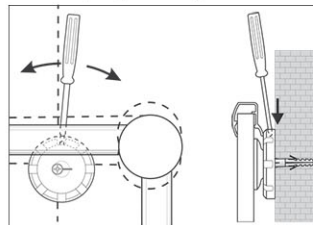

Prikborden 2000 MAULpro, textiel

1. montage-element vastschroeven

2. Board ophangen en aanpassen

3. Board aan de hoeken vastschroeven

- Het maximale aan stabiliteit en kwaliteit
- Made in Germany, GS-teken, 3 jaar garantie
- Hoge weerstand: textiel-oppervlakte als prikbord te gebruiken, fijn geweven oppervlakte
- Krachtig: pin-naald zit vast, gaten verdwijnen compleet
- Hoogste stabiliteit: robuust, gewelfd profiel van zilver geëloxeerd aluminium, ca. 1,3 mm dik
- Gering gewicht, eenvoudige Montage: Na het ophangen kan met behulp van een gepatenteerd MAUL-excenter-element de hoogte tot 6 mm veranderd worden
- Zowel hoog als dwars te monteren
- Textiel-oppervlakte op 10 mm stabiele kern in sandwich-techniek
- Wand wordt niet belast: Ventilatie tussen werkplakte en wand
- Als flipover te gebruiken: met decante clip-blokhouders (art. nr. 638 73 84) gunstig uitbreidbaar, schrijfoppervlakte blijft behouden
- Tot 98 % recyclebaar, emissie-arm geproduceerd in Duitsland
- Milieuvriendelijke en veilige verpakking: verzendkarton inclusief montagemateriaal
- Ook met whiteboard- of emaille-oppervlak verkrijgbaar
- Kleuraanduiding heeft betrekking op de hoekverbindingen

Art.nr.	Kleur	EAN-code	Douanecode	Maten	VE	verpakkingsmaat/cm/VE	gewicht/kg
629 44	35 blauw	4002390031776	44219910	90 x 120 cm	1 st.	138,0 x 93,0 x 4,2	6,77
629 44	84 grijs	4002390031769	44219910	90 x 120 cm	1 st.	138,0 x 93,0 x 4,2	6,77