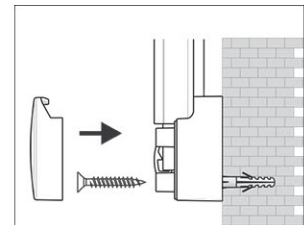

Prikborden 2000 MAULpro, textiel

1. montage-element vastschroeven

2. Board ophangen en aanpassen

3. Board aan de hoeken vastschroeven

- Het maximale aan stabiliteit en kwaliteit
- Made in Germany, GS-teken, 3 jaar garantie
- Hoge weerstand: textiel-oppervlakte als prikbord te gebruiken, fijn geweven oppervlakte
- Krachtig: pin-naald zit vast, gaten verdwijnen compleet
- Hoogste stabiliteit: robuust, gewelfd profiel van zilver geëloxeerd aluminium, ca. 1,3 mm dik
- Gering gewicht, eenvoudige Montage: Na het ophangen kan met behulp van een gepatenteerd MAUL-excenter-element de hoogte tot 6 mm veranderd worden
- Zowel hoog als dwars te monteren
- Textiel-oppervlakte op 10 mm stabiele kern in sandwich-techniek
- Wand wordt niet belast: Ventilatie tussen werkplakte en wand
- Als flipover te gebruiken: met decante clip-blokhouders (art. nr. 638 73 84) gunstig uitbreidbaar, schrijfoppervlakte blijft behouden
- Tot 98 % recyclebaar, emissie-arm geproduceerd in Duitsland
- Milieuvriendelijke en veilige verpakking: verzendkarton inclusief montagemateriaal
- Ook met whiteboard- of emaille-oppervlak verkrijgbaar
- Kleuraanduiding heeft betrekking op de hoekverbindingen

Art.nr.	Kleur	EAN-code	Douanecode	Maten	VE	verpakkingsmaat/cm/VE	gewicht/kg
629 44	35 blauw	4002390031776	44219910	90 x 120 cm	1 st.	138,0 x 93,0 x 4,2	6,77
629 44	84 grijs	4002390031769	44219910	90 x 120 cm	1 st.	138,0 x 93,0 x 4,2	6,77