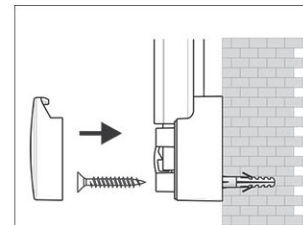

## Prikborden 2000 MAULpro, structuur

1. montage-element vastschroeven

2. Board ophangen en aanpassen

3. Board aan de hoeken vastschroeven

- Het maximale aan stabiliteit en kwaliteit
- Made in Germany, GS-teken, 3 jaar garantie
- Praktisch: decante structuur-oppervlakte, vervuiling nauwelijks waarneembaar
- Krachtig: pin-naald zit vast en houdt goed vast
- Hoogste stabiliteit: robuust, gewelfd profiel van zilver geëloxeerd aluminium, ca. 1,3 mm dik
- Gering gewicht, eenvoudige Montage: Na het ophangen kan met behulp van een gepatenteerd MAUL-excenter-element de hoogte tot 6 mm veranderd worden
- Zowel hoog als dwars te monteren
- Structuur-oppervlakte op 10 mm stabiele kern in sandwich-techniek
- Wand wordt niet belast: Ventilatie tussen werkplakte en wand
- Als flipover te gebruiken: met decante clip-blokhouders (art. nr. 638 73 84) gunstig uitbreidbaar, schrijfoppervlakte blijft behouden
- Tot 98 % recyclebaar, emissie-arm geproduceerd in Duitsland
- Milieuvriendelijke en veilige verpakking: verzendkarton inclusief montage materiaal
- Ook met whiteboard- of emaille-oppervlak verkrijgbaar
- Kleuraanduiding heeft betrekking op de hoekverbindingen

Art.nr.	Kleur	EAN-code	Douanecode	Maten	VE	verpakkingsmaat/cm/VE	gewicht/kg
629 38	84 grijs	4002390031691	44219910	60 x 90 cm	1 st.	93,0 x 79,0 x 4,0	3,97