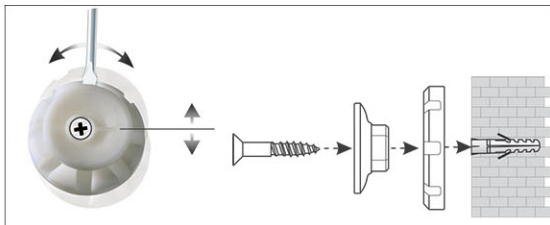

## Prikborden 2000 MAULpro, structuur

1. montage-element vastschroeven

2. Board ophangen en aanpassen

3. Board aan de hoeken vastschroeven

- Het maximale aan stabiliteit en kwaliteit
- Made in Germany, GS-teken, 3 jaar garantie
- Praktisch: decante structuur-oppervlakte, vervuiling nauwelijks waarneembaar
- Krachtig: pin-naald zit vast en houdt goed vast
- Hoogste stabiliteit: robuust, gewelfd profiel van zilver geëloxeerd aluminium, ca. 1,3 mm dik
- Gering gewicht, eenvoudige Montage: Na het ophangen kan met behulp van een gepatenteerd MAUL-excenter-element de hoogte tot 6 mm veranderd worden
- Zowel hoog als dwars te monteren
- Structuur-oppervlakte op 10 mm stabiele kern in sandwich-techniek
- Wand wordt niet belast: Ventilatie tussen werkplakte en wand
- Als flipover te gebruiken: met decante clip-blokhouders (art. nr. 638 73 84) gunstig uitbreidbaar, schrijfoppervlakte blijft behouden
- Tot 98 % recyclebaar, emissie-arm geproduceerd in Duitsland
- Milieuvriendelijke en veilige verpakking: verzendkarton inclusief montage materiaal
- Ook met whiteboard- of emaille-oppervlak verkrijgbaar
- Kleuraanduiding heeft betrekking op de hoekverbindingen

Art.nr.	Kleur	EAN-code	Douanecode	Maten	VE	verpakkingsmaat/cm/VE	gewicht/kg
629 38	84 grijs	4002390031691	44219910	60 x 90 cm	1 st.	93,0 x 79,0 x 4,0	3,97