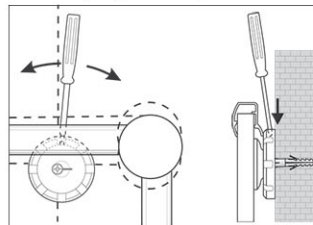

## Prikborden 2000 MAULpro, structuur

1. montage-element vastschroeven

2. Board ophangen en aanpassen

3. Board aan de hoeken vastschroeven

- Het maximale aan stabiliteit en kwaliteit
- Made in Germany, GS-teken, 3 jaar garantie
- Praktisch: decante structuur-oppervlakte, vervuiling nauwelijks waarneembaar
- Krachtig: pin-naald zit vast en houdt goed vast
- Hoogste stabiliteit: robuust, gewelfd profiel van zilver geëloxeerd aluminium, ca. 1,3 mm dik
- Gering gewicht, eenvoudige Montage: Na het ophangen kan met behulp van een gepatenteerd MAUL-excenter-element de hoogte tot 6 mm veranderd worden
- Zowel hoog als dwars te monteren
- Structuur-oppervlakte op 10 mm stabiele kern in sandwich-techniek
- Wand wordt niet belast: Ventilatie tussen werkplakte en wand
- Als flipover te gebruiken: met decante clip-blokhouders (art. nr. 638 73 84) gunstig uitbreidbaar, schrijfoppervlakte blijft behouden
- Tot 98 % recyclebaar, emissie-arm geproduceerd in Duitsland
- Milieuvriendelijke en veilige verpakking: verzendkarton inclusief montage materiaal
- Ook met whiteboard- of emaille-oppervlak verkrijgbaar
- Kleuraanduiding heeft betrekking op de hoekverbindingen

Art.nr.	Kleur	EAN-code	Douanecode	Maten	VE	verpakkingsmaat/cm/VE	gewicht/kg
629 38	84 grijs	4002390031691	44219910	60 x 90 cm	1 st.	93,0 x 79,0 x 4,0	3,97