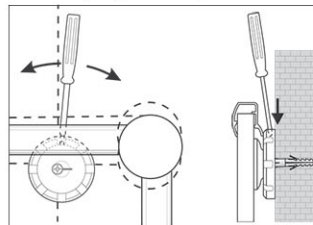

# Prikborden 2000 MAULpro, kurk

1. montage-element vastschroeven

2. Board ophangen en aanpassen

3. Board aan de hoeken vastschroeven

- Het maximale aan stabiliteit en kwaliteit
- Made in Germany, GS-teken, 3 jaar garantie
- Onbehandeld kurk
- Krachtig: pin-naald zit vast, gaten verdwijnen compleet, voor intensief gebruik
- Hoogste stabiliteit: robuust, gewelfd profiel van zilver geëloxeerd aluminium, ca. 1,3 mm dik
- Gering gewicht, eenvoudige montage: na het ophangen kan met behulp van een gepatenteerd MAUL-excenter-element de hoogte tot 6 mm veranderd worden
- Zowel hoog als dwars te monteren
- Kurk-oppervlakte op 10 mm stabiele kern in sandwich-techniek
- Wand wordt niet belast: Ventilatie tussen werkvlakte en wand
- Als flipover te gebruiken: met decente clip-blokhouders (art. nr. 638 73 84) gunstig uitbreidbaar, schrijfoppervlakte blijft behouden
- Tot 98 % recyclebaar, emissie-arm geproduceerd in Duitsland
- Milieuvriendelijke en veilige verpakking: verzendkarton inclusief montagemateriaal
- Ook met whiteboard- of emaille-oppervlak verkrijgbaar
- Kleuraanduiding heeft betrekking op de hoekverbindingen

Art.nr.	Kleur	EAN-code	Douanecode	Maten	VE	verpakkingsmaat/cm/VE	gewicht/kg
629 35	84 grijs	4002390031820	45039000	60 x 90 cm	1 st.	93,0 x 79,0 x 4,0	3,78