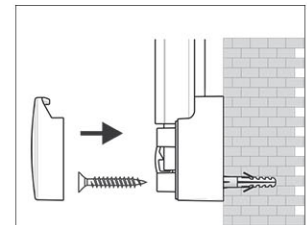

# Prikborden 2000 MAULpro, kurk

1. montage-element vastschroeven

2. Board ophangen en aanpassen

3. Board aan de hoeken vastschroeven

- Het maximale aan stabiliteit en kwaliteit
- Made in Germany, GS-teken, 3 jaar garantie
- Onbehandeld kurk
- Krachtig: pin-naald zit vast, gaten verdwijnen compleet, voor intensief gebruik
- Hoogste stabiliteit: robuust, gewelfd profiel van zilver geëloxeerd aluminium, ca. 1,3 mm dik
- Gering gewicht, eenvoudige montage: na het ophangen kan met behulp van een gepatenteerd MAUL-excenter-element de hoogte tot 6 mm veranderd worden
- Zowel hoog als dwars te monteren
- Kurk-oppervlakte op 10 mm stabiele kern in sandwich-techniek
- Wand wordt niet belast: Ventilatie tussen werkvlakte en wand
- Als flipover te gebruiken: met decente clip-blokhouders (art. nr. 638 73 84) gunstig uitbreidbaar, schrijfoppervlakte blijft behouden
- Tot 98 % recyclebaar, emissie-arm geproduceerd in Duitsland
- Milieuvriendelijke en veilige verpakking: verzendkarton inclusief montagemateriaal
- Ook met whiteboard- of emaille-oppervlak verkrijgbaar
- Kleuraanduiding heeft betrekking op de hoekverbindingen

Art.nr.	Kleur	EAN-code	Douanecode	Maten	VE	verpakkingsmaat/cm/VE	gewicht/kg
629 35	84 grijs	4002390031820	45039000	60 x 90 cm	1 st.	93,0 x 79,0 x 4,0	3,78