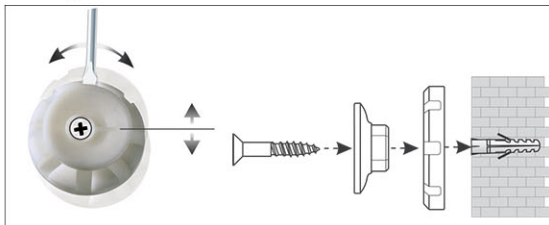

# Prikborden 2000 MAULpro, kurk

1. montage-element vastschroeven

2. Board ophangen en aanpassen

3. Board aan de hoeken vastschroeven

- Het maximale aan stabiliteit en kwaliteit
- Made in Germany, GS-teken, 3 jaar garantie
- Onbehandeld kurk
- Krachtig: pin-naald zit vast, gaten verdwijnen compleet, voor intensief gebruik
- Hoogste stabiliteit: robuust, gewelfd profiel van zilver geëloxeerd aluminium, ca. 1,3 mm dik
- Gering gewicht, eenvoudige montage: na het ophangen kan met behulp van een gepatenteerd MAUL-excenter-element de hoogte tot 6 mm veranderd worden
- Zowel hoog als dwars te monteren
- Kurk-oppervlakte op 10 mm stabiele kern in sandwich-techniek
- Wand wordt niet belast: Ventilatie tussen werkvlakte en wand
- Als flipover te gebruiken: met decente clip-blokhouders (art. nr. 638 73 84) gunstig uitbreidbaar, schrijfoppervlakte blijft behouden
- Tot 98 % recyclebaar, emissie-arm geproduceerd in Duitsland
- Milieuvriendelijke en veilige verpakking: verzendkarton inclusief montagemateriaal
- Ook met whiteboard- of emaille-oppervlak verkrijgbaar
- Kleuraanduiding heeft betrekking op de hoekverbindingen

Art.nr.	Kleur	EAN-code	Douanecode	Maten	VE	verpakkingsmaat/cm/VE	gewicht/kg
629 35	84 grijs	4002390031820	45039000	60 x 90 cm	1 st.	93,0 x 79,0 x 4,0	3,78