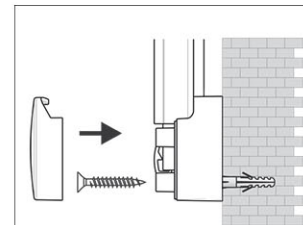

## Prikborden 2000 MAULpro, textiel

1. montage-element vastschroeven

2. Board ophangen en aanpassen

3. Board aan de hoeken vastschroeven

- Het maximale aan stabiliteit en kwaliteit
- Made in Germany, GS-teken, 3 jaar garantie
- Hoge weerstand: textiel-oppervlakte als prikbord te gebruiken, fijn geweven oppervlakte
- Krachtig: pin-naald zit vast, gaten verdwijnen compleet
- Hoogste stabiliteit: robuust, gewelfd profiel van zilver geëloxeerd aluminium, ca. 1,3 mm dik
- Gering gewicht, eenvoudige Montage: Na het ophangen kan met behulp van een gepatenteerd MAUL-excenter-element de hoogte tot 6 mm veranderd worden
- Zowel hoog als dwars te monteren
- Textiel-oppervlakte op 10 mm stabiele kern in sandwich-techniek
- Wand wordt niet belast: Ventilatie tussen werkplakte en wand
- Als flipover te gebruiken: met decante clip-blokhouders (art. nr. 638 73 84) gunstig uitbreidbaar, schrijfoppervlakte blijft behouden
- Tot 98 % recyclebaar, emissie-arm geproduceerd in Duitsland
- Milieuvriendelijke en veilige verpakking: verzendkarton inclusief montagemateriaal
- Ook met whiteboard- of emaille-oppervlak verkrijgbaar
- Kleuraanduiding heeft betrekking op de hoekverbindingen

Art.nr.	Kleur	EAN-code	Douanecode	Maten	VE	verpakkingsmaat/cm/VE	gewicht/kg
629 34	84 grijs	4002390031745	44219910	60 x 90 cm	1 st.	93,0 x 79,0 x 4,0	3,91