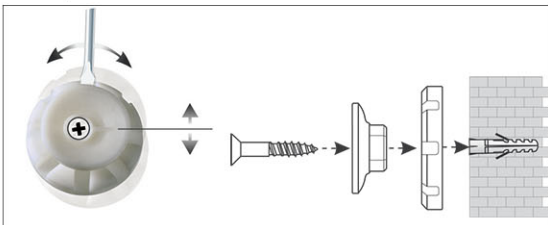

## Prikborden 2000 MAULpro, textiel

1. montage-element vastschroeven

2. Board ophangen en aanpassen

3. Board aan de hoeken vastschroeven

- Het maximale aan stabiliteit en kwaliteit
- Made in Germany, GS-teken, 3 jaar garantie
- Hoge weerstand: textiel-oppervlakte als prikbord te gebruiken, fijn geweven oppervlakte
- Krachtig: pin-naald zit vast, gaten verdwijnen compleet
- Hoogste stabiliteit: robuust, gewelfd profiel van zilver geëloxeerd aluminium, ca. 1,3 mm dik
- Gering gewicht, eenvoudige Montage: Na het ophangen kan met behulp van een gepatenteerd MAUL-excenter-element de hoogte tot 6 mm veranderd worden
- Zowel hoog als dwars te monteren
- Textiel-oppervlakte op 10 mm stabiele kern in sandwich-techniek
- Wand wordt niet belast: Ventilatie tussen werkplakte en wand
- Als flipover te gebruiken: met decante clip-blokhouders (art. nr. 638 73 84) gunstig uitbreidbaar, schrijfoppervlakte blijft behouden
- Tot 98 % recyclebaar, emissie-arm geproduceerd in Duitsland
- Milieuvriendelijke en veilige verpakking: verzendkarton inclusief montagemateriaal
- Ook met whiteboard- of emaille-oppervlak verkrijgbaar
- Kleuraanduiding heeft betrekking op de hoekverbindingen

Art.nr.	Kleur	EAN-code	Douanecode	Maten	VE	verpakkingsmaat/cm/VE	gewicht/kg
629 34	84 grijs	4002390031745	44219910	60 x 90 cm	1 st.	93,0 x 79,0 x 4,0	3,91