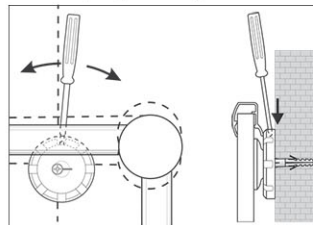

## Prikborden 2000 MAULpro, textiel

1. montage-element vastschroeven

2. Board ophangen en aanpassen

3. Board aan de hoeken vastschroeven

- Het maximale aan stabiliteit en kwaliteit
- Made in Germany, GS-teken, 3 jaar garantie
- Hoge weerstand: textiel-oppervlakte als prikbord te gebruiken, fijn geweven oppervlakte
- Krachtig: pin-naald zit vast, gaten verdwijnen compleet
- Hoogste stabiliteit: robuust, gewelfd profiel van zilver geëloxeerd aluminium, ca. 1,3 mm dik
- Gering gewicht, eenvoudige Montage: Na het ophangen kan met behulp van een gepatenteerd MAUL-excenter-element de hoogte tot 6 mm veranderd worden
- Zowel hoog als dwars te monteren
- Textiel-oppervlakte op 10 mm stabiele kern in sandwich-techniek
- Wand wordt niet belast: Ventilatie tussen werkplakte en wand
- Als flipover te gebruiken: met decante clip-blokhouders (art. nr. 638 73 84) gunstig uitbreidbaar, schrijfoppervlakte blijft behouden
- Tot 98 % recyclebaar, emissie-arm geproduceerd in Duitsland
- Milieuvriendelijke en veilige verpakking: verzendkarton inclusief montagemateriaal
- Ook met whiteboard- of emaille-oppervlak verkrijgbaar
- Kleuraanduiding heeft betrekking op de hoekverbindingen

Art.nr.	Kleur	EAN-code	Douanecode	Maten	VE	verpakkingsmaat/cm/VE	gewicht/kg
629 34	84 grijs	4002390031745	44219910	60 x 90 cm	1 st.	93,0 x 79,0 x 4,0	3,91