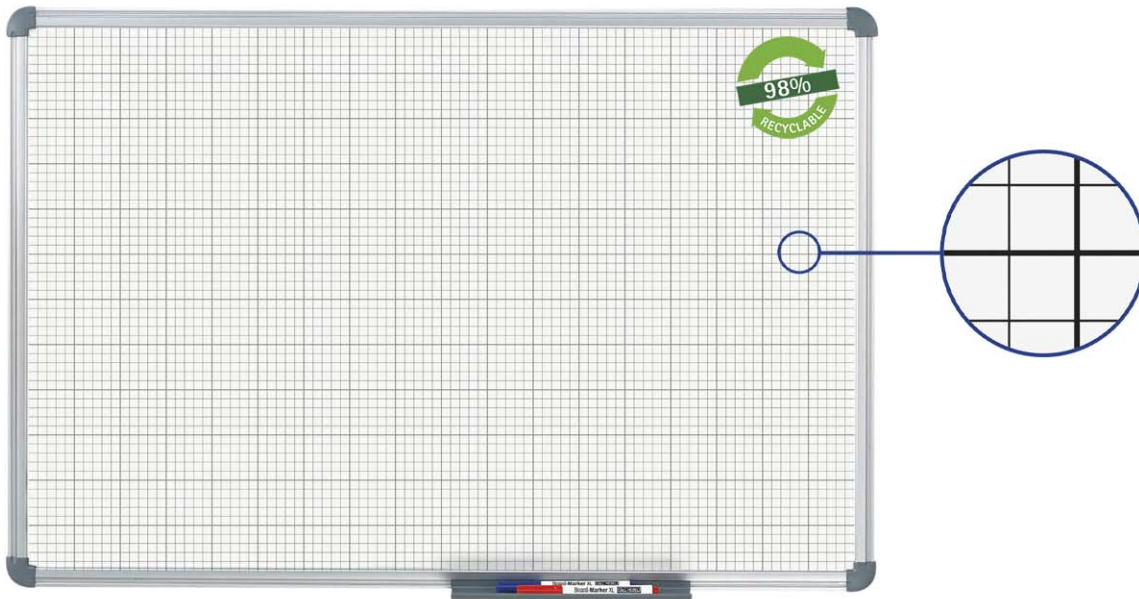

## Whiteboard MAULoffice, Raster 10 x 10 mm

- Hoogste stabiliteit, functionaliteit en kwaliteit
- Met hoogwaardige rasteropdruk, formaat 10 x 10 mm, dikkere lijnen 50 x 50 mm
- Vereenvoudigt de presentatie van tabellen, grafieken en tekeningen
- Made in Germany, GS-teken
- Garantie 3 jaar, 5 jaar op de oppervlakte bij passend gebruik
- Elegante uitstraling, verdeckte wandbevestiging (snel en eenvoudig)
- Drievoudige functie: magneethoudend, beschrijfbaar en droog afwisbaar
- Naar keus hoog of dwars te monteren
- Hoogste stabiliteit, gering gewicht: aluminium-frame met compartimenten- profiel, min. 1,2 mm dik
- Meer hechtcracht: extra dikke staal werkoppervlakte op stabiele kern in sandwich-techniek
- Robuust kunststof-werkvlak, geschikt voor intensief gebruik
- Elegant: aantrekkelijk profiel, gecombineerd met hoekverbindingen in grijs
- Verschuifbaar kunststof aflegbakje
- Tot 98 % recyclebaar, emissievrij geproduceerd in Duitsland
- Milieuvriendelijke en veilige verpakking: verzendkarton inclusief montagemateriaal
- Kleuraanduiding heeft betrekking op de hoekverbindingen

Art.nr.	Kleur	EAN-code	Douanecode	Maten	VE	verpakkingsmaat/cm/VE	gewicht/kg
626 88	84 grijs	4002390049894	96100000	90 x 120 cm	1 st.	138,0 x 93,0 x 4,2	12,0024