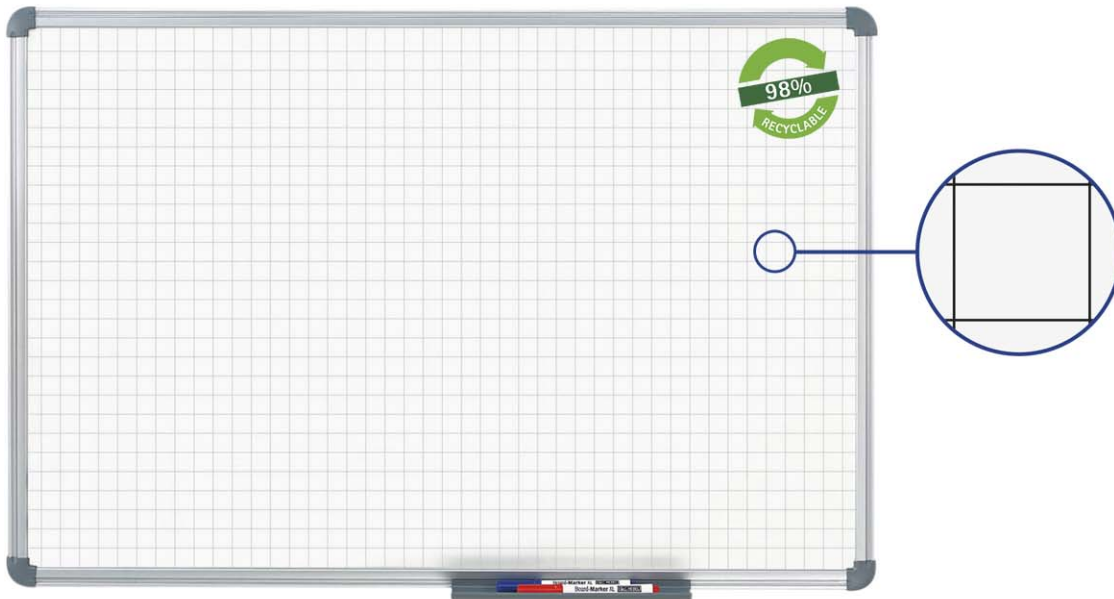

Whiteboard MAULoffice, Raster 20 x 20 mm

- Hoogste stabiliteit, functionaliteit en kwaliteit
- Met hoogwaardige rasteropdruk, formaat 20 x 20 mm
- Vereenvoudigt de presentatie van tabellen, grafieken en tekeningen
- Made in Germany, GS-teken
- Garantie 3 jaar, 5 jaar op de oppervlakte bij passend gebruik
- Hoogste stabiliteit, gering gewicht: aluminium-frame met compartimenten- profiel, min. 1,2 mm dik
- Meer hechtcracht: extra dikke staal werkoppervlakte op stabiele kern in sandwich-techniek
- Elegante uitstraling, verdekte wandbevestiging (snel en eenvoudig)
- Drievoudige functie: magneethoudend, beschrijfbaar en droog afwisbaar
- Naar keus hoog of dwars te monteren
- Robuust kunststof-werkvlak, geschikt voor intensief gebruik
- Elegant: aantrekkelijk profiel, gecombineerd met hoekverbindingen in grijs
- Verschuifbaar kunststof aflegbakje
- Tot 98 % recyclebaar, emissievrij geproduceerd in Duitsland
- Milieuvriendelijke en veilige verpakking: verzendkarton inclusief montage materiaal
- Kleuraanduiding heeft betrekking op de hoekverbindingen

Art.nr.	Kleur	EAN-code	Douanecode	Maten	VE	verpakkingsmaat/cm/VE	gewicht/kg
626 85	84 grijs	4002390049900	96100000	100 x 150 cm	1 st.	170,0 x 105,0 x 4,0	19,772