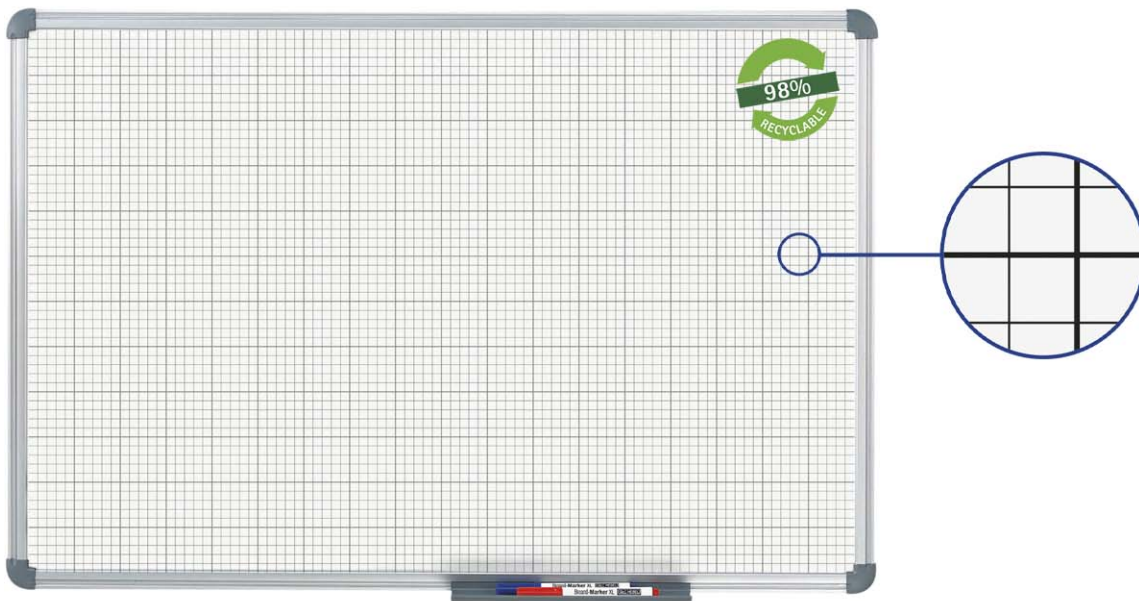

## Whiteboard MAULoffice, Raster 10 x 10 mm

- Hoogste stabiliteit, functionaliteit en kwaliteit
- Met hoogwaardige rasteropdruk, formaat 10 x 10 mm, dikkere lijnen 50 x 50 mm
- Vereenvoudigt de presentatie van tabellen, grafieken en tekeningen
- Made in Germany, GS-teken
- Garantie 3 jaar, 5 jaar op de oppervlakte bij passend gebruik
- Elegante uitstraling, verdeckte wandbevestiging (snel en eenvoudig)
- Drievoudige functie: magneethoudend, beschrijfbaar en droog afwisbaar
- Naar keus hoog of dwars te monteren
- Hoogste stabiliteit, gering gewicht: aluminium-frame met compartimenten- profiel, min. 1,2 mm dik
- Meer hechtcracht: extra dikke staal werkoppervlakte op stabiele kern in sandwich-techniek
- Robuust kunststof-werkvlak, geschikt voor intensief gebruik
- Elegant: aantrekkelijk profiel, gecombineerd met hoekverbindingen in grijs
- Verschuifbaar kunststof aflegbakje
- Tot 98 % recyclebaar, emissievrij geproduceerd in Duitsland
- Milieuvriendelijke en veilige verpakking: verzendkarton inclusief montage materiaal
- Kleuraanduiding heeft betrekking op de hoekverbindingen

Art.nr.	Kleur	EAN-code	Douanecode	Maten	VE	verpakkingsmaat/cm/VE	gewicht/kg
626 63	84 grijs	4002390049887	96100000	60 x 90 cm	1 st.	92,5 x 79,3 x 3,0	5,572